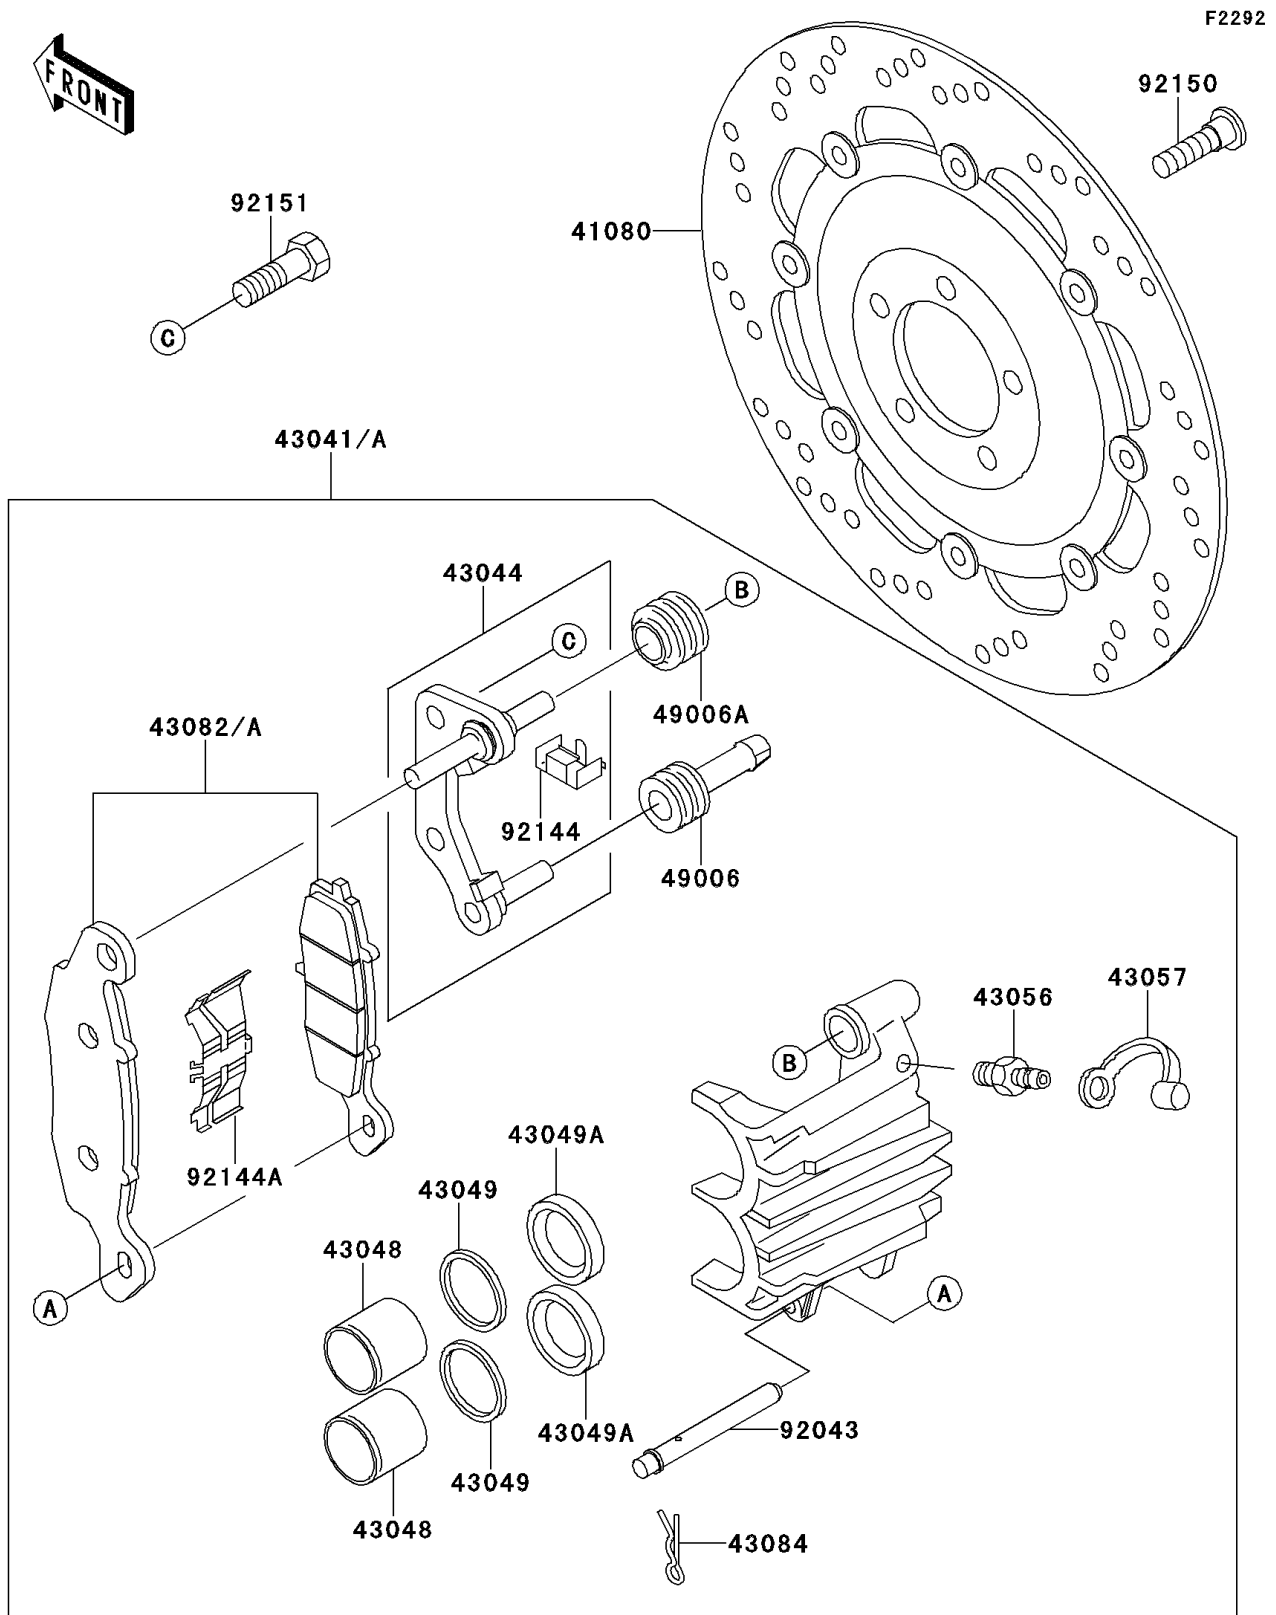

2000 W650 PARTS DIAGRAM

Front Brake

2000 W650 PARTS LIST

Front Brake

ITEM NAME	PART NUMBER	QUANTITY
DISC,FR (Ref # 41080)	41080-1462	1
CALIPER-ASSY,FR,RH,A.BLACK (Ref # 43041)	43041-1709-DJ	1
HOLDER-COMP-CALIPER (Ref # 43044)	43044-1116	1
PISTON-CALIPER (Ref # 43048)	43048-1073	2
PACKING (Ref # 43049)	43049-1068	2
PACKING,PISTON SEAL (Ref # 43049A)	43049-1092	2
BREATHER-BRAKE (Ref # 43056)	43056-1054	1
CAP-BREATHER (Ref # 43057)	43057-003	1
PAD-ASSY-BRAKE (Ref # 43082)	43082-1243	1
CLAMP,PAD (Ref # 43084)	43084-003	1
BOOT,CALIPER (Ref # 49006)	49006-1054	1
BOOT,CALIPER (Ref # 49006A)	49006-1095	1
PIN,PAD (Ref # 92043)	92043-1489	1
SPRING,STOPPER (Ref # 92144)	92144-1831	1
SPRING,PAD,RH (Ref # 92144A)	92144-1844	1
BOLT,SOCKET,8X20 (Ref # 92150)	92150-1760	5
BOLT,FLANGED,10X38 (Ref # 92151)	92151-1288	2