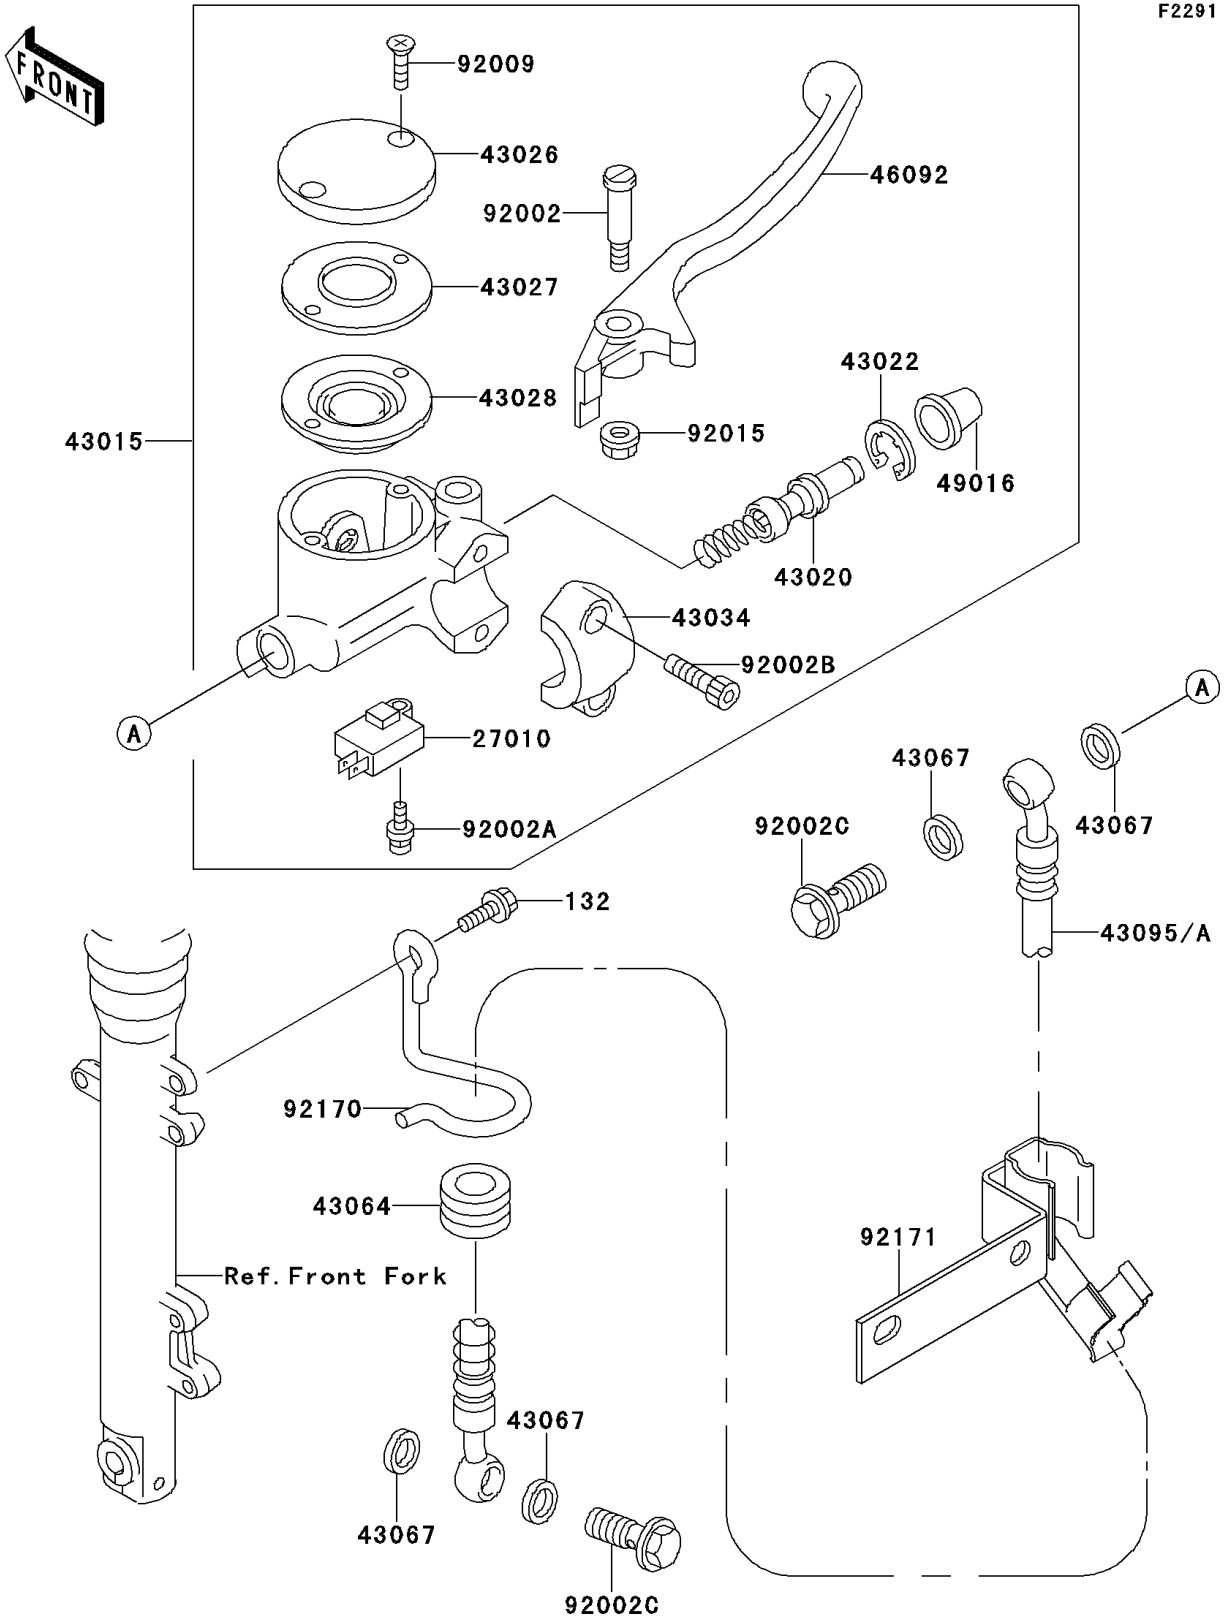

2001 W650 PARTS DIAGRAM

Front Master Cylinder

F2291

2001 W650 PARTS LIST

Front Master Cylinder

ITEM NAME	PART NUMBER	QUANTITY
BOLT-FLANGED-SMALL (Ref # 132)	132E0612	1
SWITCH,BRAKE (Ref # 27010)	27010-1170	1
CYLINDER-ASSY-MASTER,FR (Ref # 43015)	43015-1643	1
PISTON-COMP-BRAKE (Ref # 43020)	43020-1098	1
STOPPER-BRAKE,PISTON (Ref # 43022)	43022-1010	1
CAP-BRAKE (Ref # 43026)	43026-1084	1
PLATE-DIAPHRAGM (Ref # 43027)	43027-1058	1
DIAPHRAGM (Ref # 43028)	43028-1087	1
HOLDER-BRAKE,MASTER CYLINDER (Ref # 43034)	43034-1156	1
GROMMET,HOSE CLAMP (Ref # 43064)	43064-007	1
WASHER,10.5X15X1.5 (Ref # 43067)	43067-001	1
HOSE-BRAKE,FR (Ref # 43095A)	43095-1213	1
LEVER-GRIP,FRONT BRAKE (Ref # 46092)	46092-1207	1
COVER-SEAL,MASTER CYLINDER (Ref # 49016)	49016-1044	1
BOLT,LEVER SET,BLACK (Ref # 92002)	92002-1322	1
BOLT,SCREW,4X12 (Ref # 92002A)	92002-1323	1
BOLT,SOCKET,6X20,BLACK (Ref # 92002B)	92002-1324	1
BOLT,OIL,L=23 (Ref # 92002C)	92002-1907	1
SCREW,4MM (Ref # 92009)	92009-1458	1
NUT,FLANGED,6MM,BLACK (Ref # 92015)	92015-1233	1
CLAMP,RH,HOSE (Ref # 92170)	92170-1510	1
CLAMP (Ref # 92171)	92171-1143	1