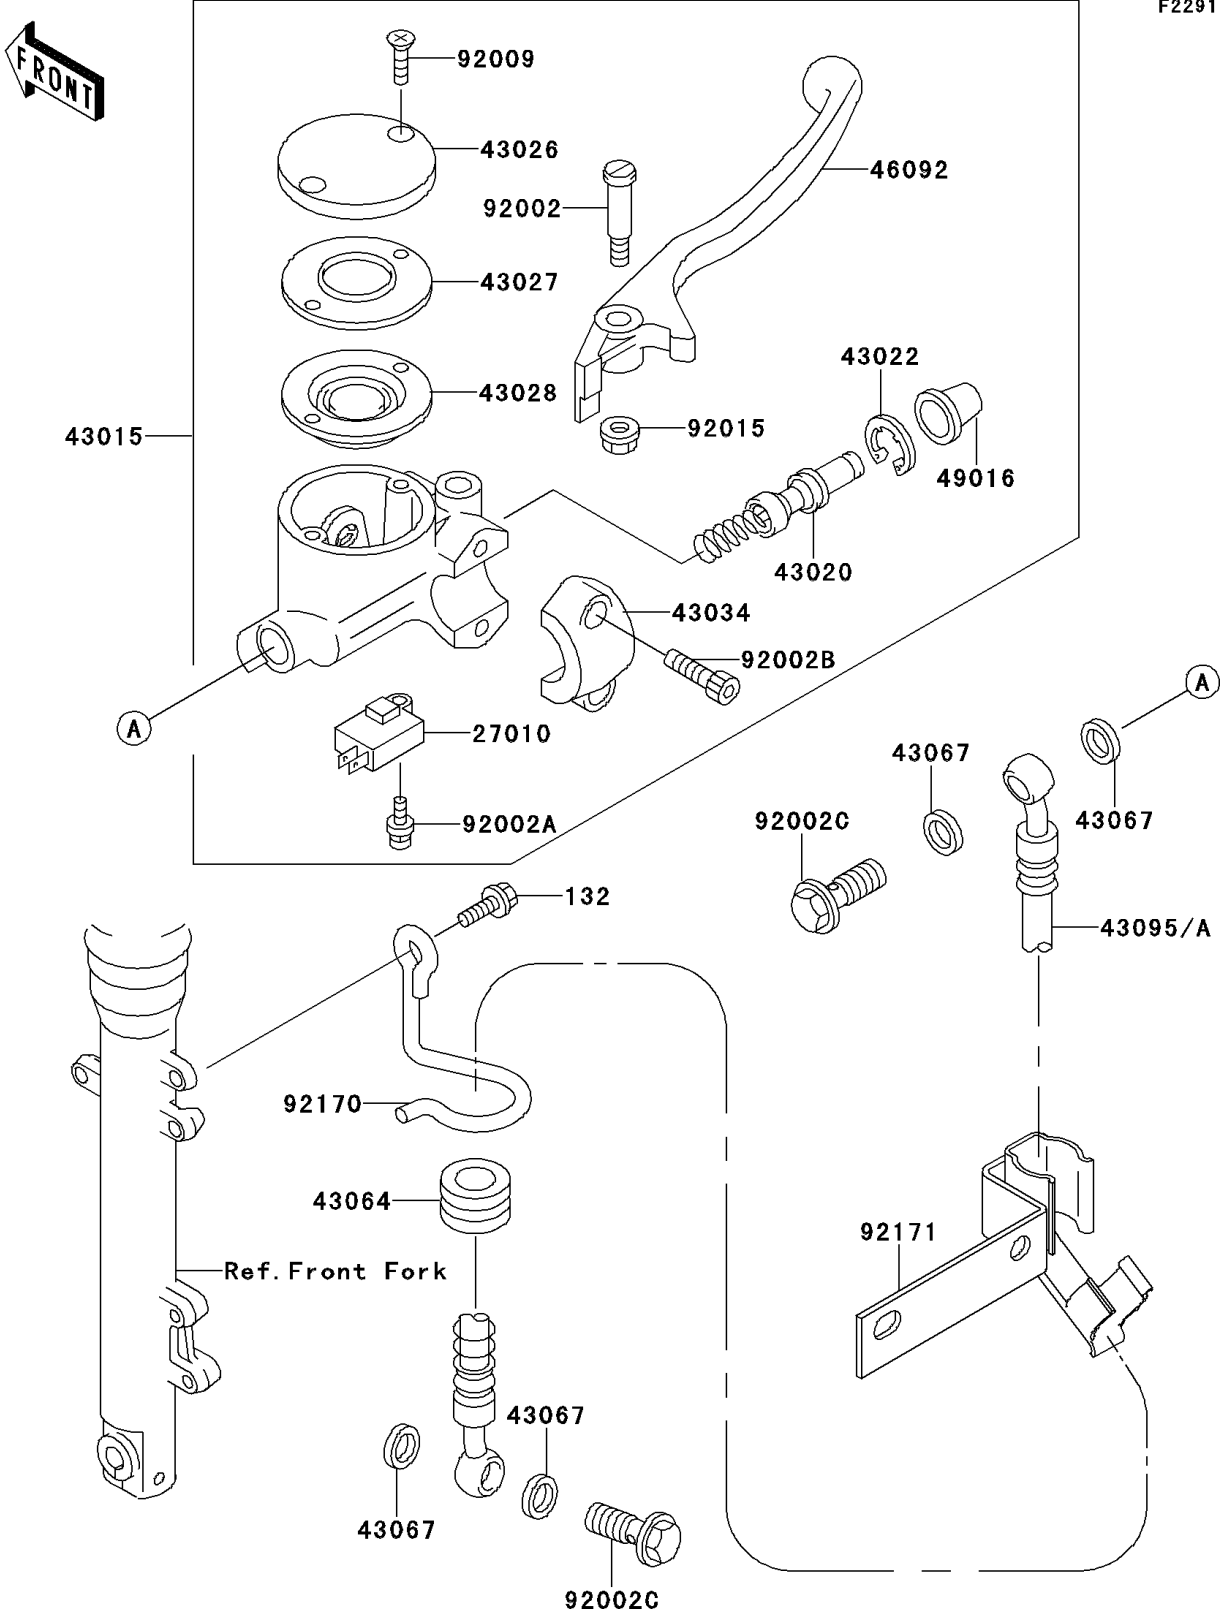

2000 W650 PARTS DIAGRAM

Front Master Cylinder

F2291

2000 W650 PARTS LIST

Front Master Cylinder

ITEM NAME	PART NUMBER	QUANTITY
BOLT-FLANGED-SMALL (Ref # 132)	132E0612	1
SWITCH,BRAKE (Ref # 27010)	27010-1170	1
CYLINDER-ASSY-MASTER,FR (Ref # 43015)	43015-1643	1
PISTON-COMP-BRAKE (Ref # 43020)	43020-1098	1
STOPPER-BRAKE,PISTON (Ref # 43022)	43022-1010	1
CAP-BRAKE (Ref # 43026)	43026-1084	1
PLATE-DIAPHRAGM (Ref # 43027)	43027-1058	1
DIAPHRAGM (Ref # 43028)	43028-1087	1
HOLDER-BRAKE,MASTER CYLINDER (Ref # 43034)	43034-1156	1
GROMMET,HOSE CLAMP (Ref # 43064)	43064-007	1
WASHER,10.5X15X1.5 (Ref # 43067)	43067-001	4
HOSE-BRAKE,FR (Ref # 43095)	43095-1157	1
LEVER-GRIP,FRONT BRAKE (Ref # 46092)	46092-1207	1
COVER-SEAL,MASTER CYLINDER (Ref # 49016)	49016-1044	1
BOLT,LEVER SET,BLACK (Ref # 92002)	92002-1322	1
BOLT,SCREW,4X12 (Ref # 92002A)	92002-1323	1
BOLT,SOCKET,6X20,BLACK (Ref # 92002B)	92002-1324	2
BOLT,OIL,L=23 (Ref # 92002C)	92002-1907	2
SCREW,4MM (Ref # 92009)	92009-1458	2
NUT,FLANGED,6MM,BLACK (Ref # 92015)	92015-1233	1
CLAMP,RH,HOSE (Ref # 92170)	92170-1510	1
CLAMP (Ref # 92171)	92171-1143	1