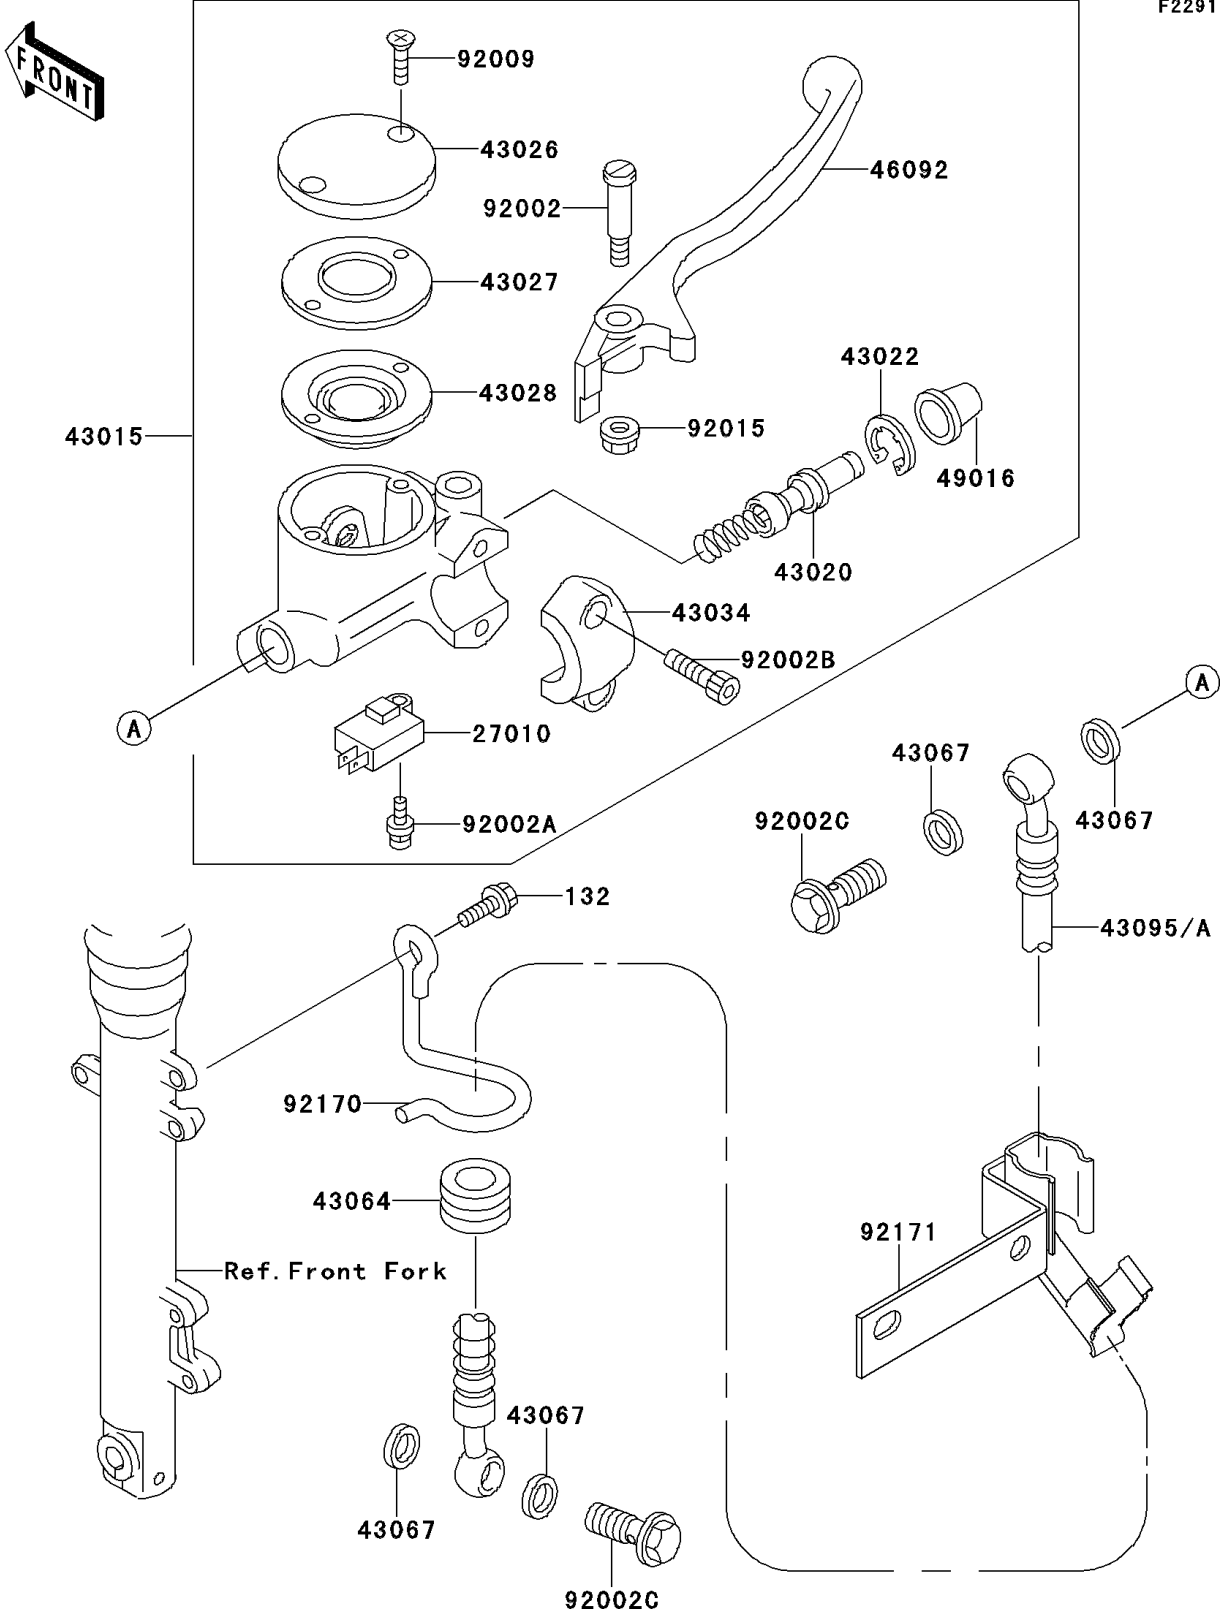

2000 W650 PARTS DIAGRAM

Front Master Cylinder

F2291

2000 W650 PARTS LIST

Front Master Cylinder

ITEM NAME	PART NUMBER	QUANTITY
BOLT-FLANGED-SMALL (Ref # 132)	132E0612	1
SWITCH,BRAKE (Ref # 27010)	27010-1170	1
CYLINDER-ASSY-MASTER,FR (Ref # 43015)	43015-1643	1
PISTON-COMP-BRAKE (Ref # 43020)	43020-1098	1
STOPPER-BRAKE,PISTON (Ref # 43022)	43022-1010	1
CAP-BRAKE (Ref # 43026)	43026-1084	1
PLATE-DIAPHRAGM (Ref # 43027)	43027-1058	1
DIAPHRAGM (Ref # 43028)	43028-1087	1
HOLDER-BRAKE,MASTER CYLINDER (Ref # 43034)	43034-1156	1
GROMMET,HOSE CLAMP (Ref # 43064)	43064-007	1
WASHER,10.5X15X1.5 (Ref # 43067)	43067-001	4
HOSE-BRAKE,FR (Ref # 43095)	43095-1157	1
LEVER-GRIP,FRONT BRAKE (Ref # 46092)	46092-1207	1
COVER-SEAL,MASTER CYLINDER (Ref # 49016)	49016-1044	1
BOLT,LEVER SET,BLACK (Ref # 92002)	92002-1322	1
BOLT,SCREW,4X12 (Ref # 92002A)	92002-1323	1
BOLT,SOCKET,6X20,BLACK (Ref # 92002B)	92002-1324	2
BOLT,OIL,L=23 (Ref # 92002C)	92002-1907	2
SCREW,4MM (Ref # 92009)	92009-1458	2
NUT,FLANGED,6MM,BLACK (Ref # 92015)	92015-1233	1
CLAMP,RH,HOSE (Ref # 92170)	92170-1510	1
CLAMP (Ref # 92171)	92171-1143	1