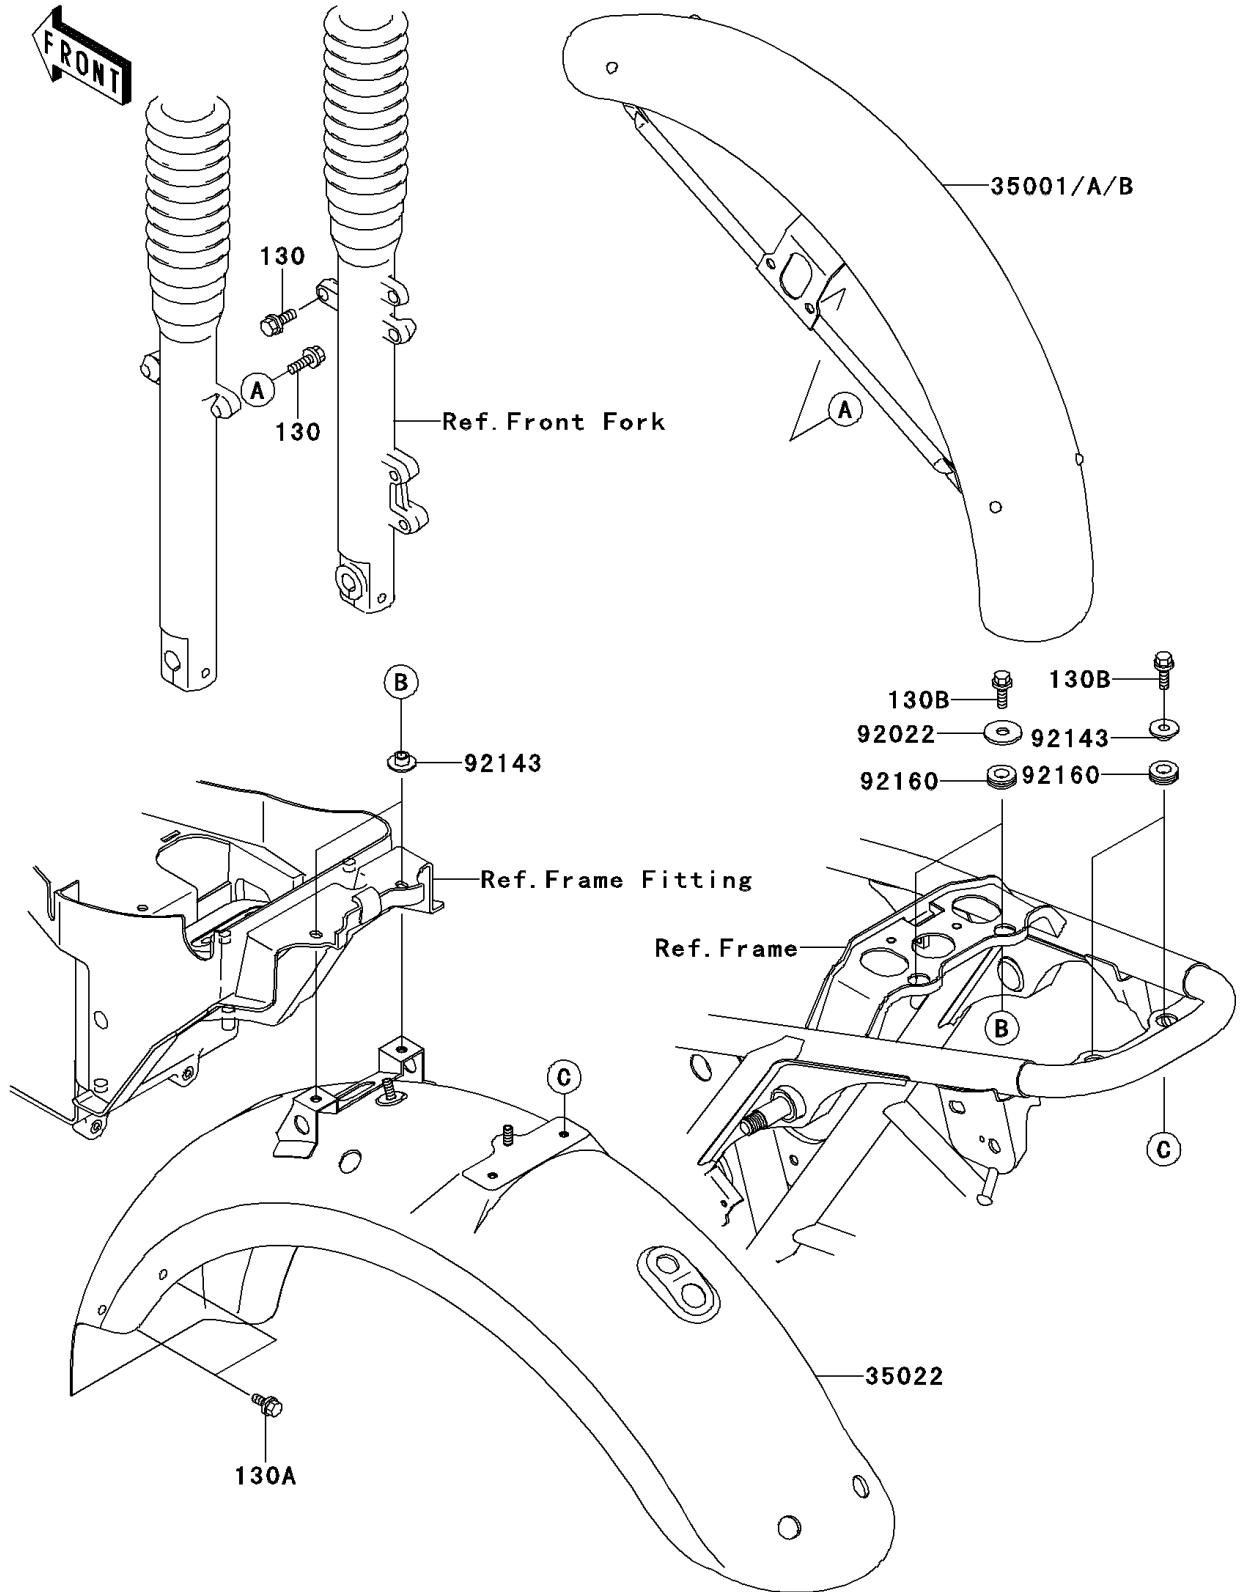

2001 W650 PARTS DIAGRAM

Fenders

F2170

2001 W650 PARTS LIST

Fenders

ITEM NAME	PART NUMBER	QUANTITY
BOLT-FLANGED (Ref # 130)	130H0814	1
BOLT-FLANGED (Ref # 130A)	130J0612	1
BOLT-FLANGED (Ref # 130B)	130J0620	1
FENDER-ASSY-FRONT (Ref # 35001A)	35001-1199	1
FENDER-COMP-REAR (Ref # 35022)	35022-1343	1
WASHER,6.5X20X1.6,BLACK (Ref # 92022)	92022-1346	1
COLLAR,L=7.4 (Ref # 92143)	92143-1019	1
DAMPER (Ref # 92160)	92160-1278	1