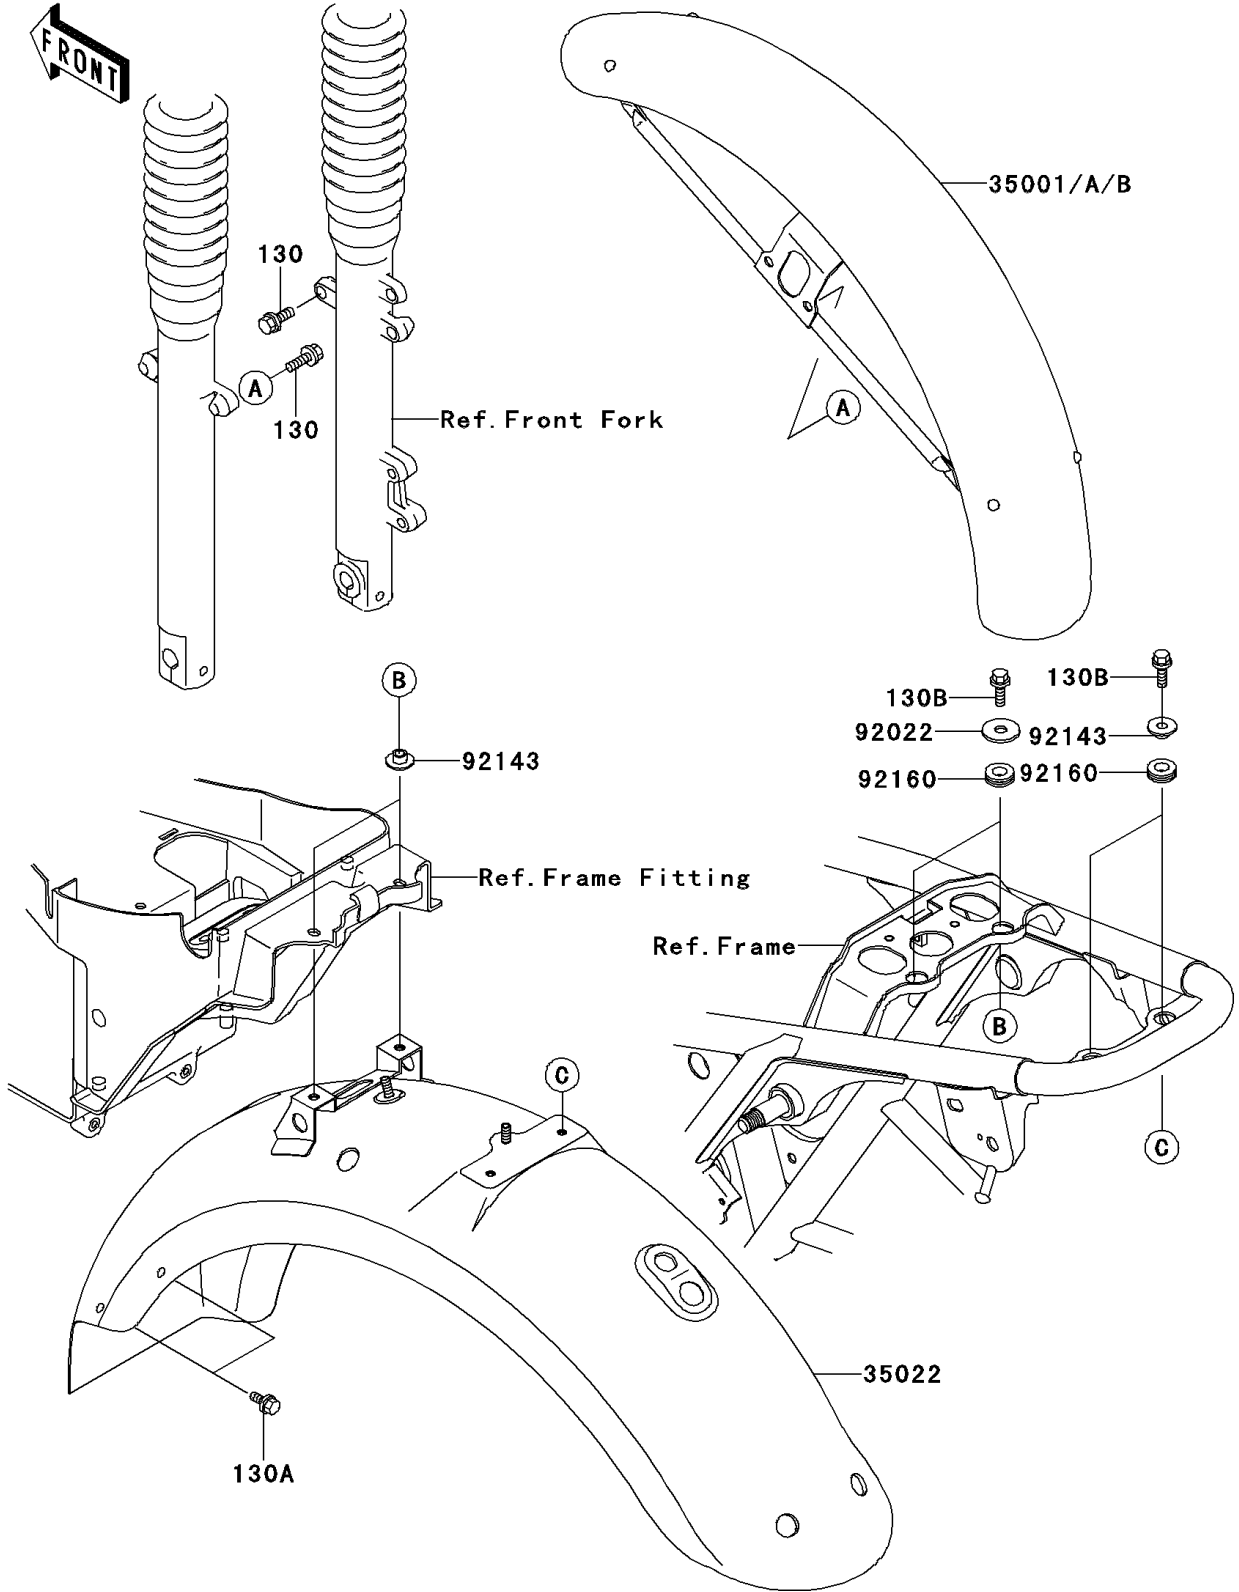

# 2000 W650 PARTS DIAGRAM

Fenders

F2170

## 2000 W650 PARTS LIST

### Fenders

ITEM NAME	PART NUMBER	QUANTITY
BOLT-FLANGED (Ref # 130)	130H0814	4
BOLT-FLANGED (Ref # 130A)	130J0612	2
BOLT-FLANGED (Ref # 130B)	130J0620	4
FENDER-ASSY-FRONT (Ref # 35001)	35001-1189	1
FENDER-COMP-REAR (Ref # 35022)	35022-1343	1
WASHER,6.5X20X1.6,BLACK (Ref # 92022)	92022-1346	2
COLLAR,L=7.4 (Ref # 92143)	92143-1019	4
DAMPER (Ref # 92160)	92160-1278	4