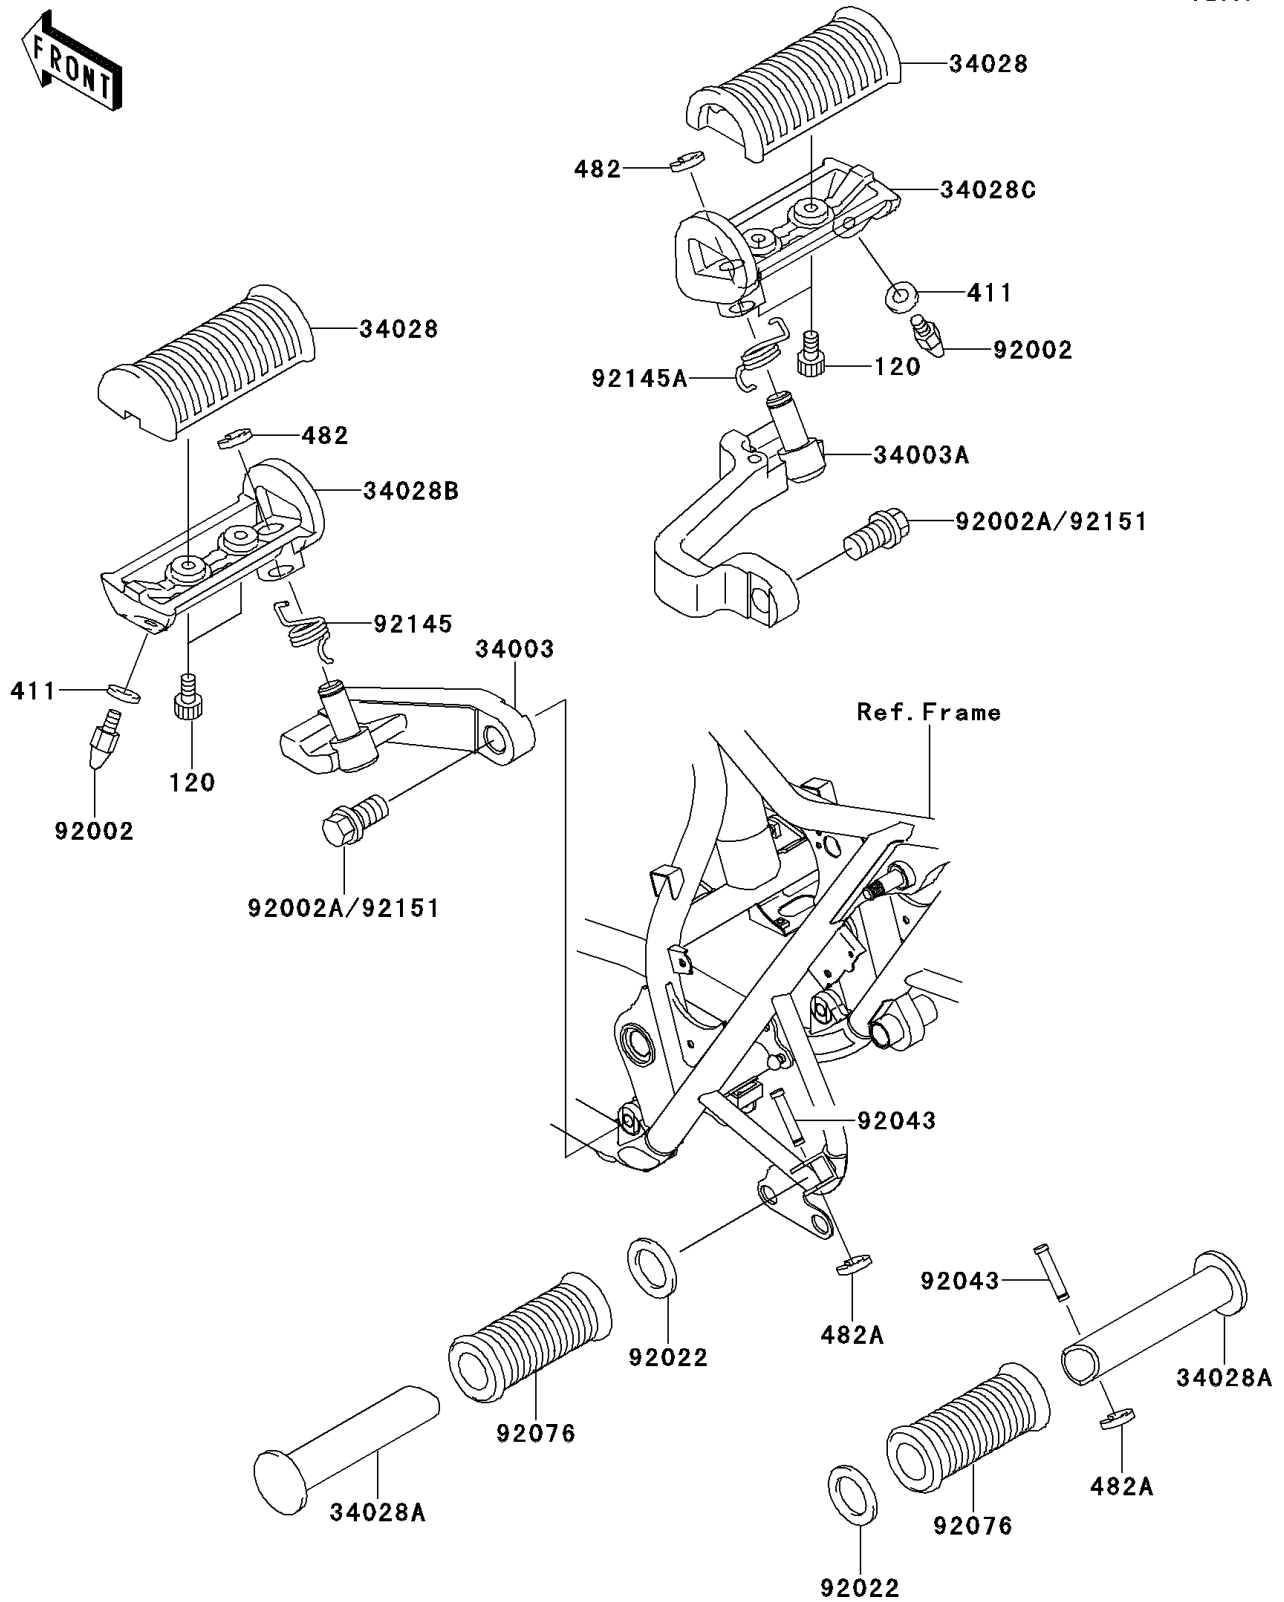

2001 W650 PARTS DIAGRAM

Footrests

F2160

2001 W650 PARTS LIST

Footrests

ITEM NAME	PART NUMBER	QUANTITY
BOLT-SOCKET (Ref # 120)	120S0512	1
WASHER-PLAIN,6MM,BLACK (Ref # 411)	411F0600	1
CIRCLIP-TYPE-E,10MM (Ref # 482)	482L0100	1
CIRCLIP-TYPE-E,5MM (Ref # 482A)	482L5000	1
HOLDER-STEP,FR,LH (Ref # 34003)	34003-1491	1
HOLDER-STEP,FR,RH (Ref # 34003A)	34003-1492	1
STEP,RUBBER (Ref # 34028)	34028-1372	1
STEP,RR (Ref # 34028A)	34028-1373	1
STEP,FR,LH (Ref # 34028B)	34028-1477	1
STEP,FR,RH (Ref # 34028C)	34028-1478	1
BOLT,BANK SENSOR (Ref # 92002)	92002-1742	1
WASHER,20X30X2.3 (Ref # 92022)	92022-1568	1
PIN,6X30 (Ref # 92043)	92043-1607	1
DAMPER (Ref # 92076)	92076-020	1
SPRING,STEP RETURN,LH (Ref # 92145)	92145-1217	1
SPRING,STEP RETURN,RH (Ref # 92145A)	92145-1218	1
BOLT,FLANGED,12X30 (Ref # 92151)	92151-1942	1