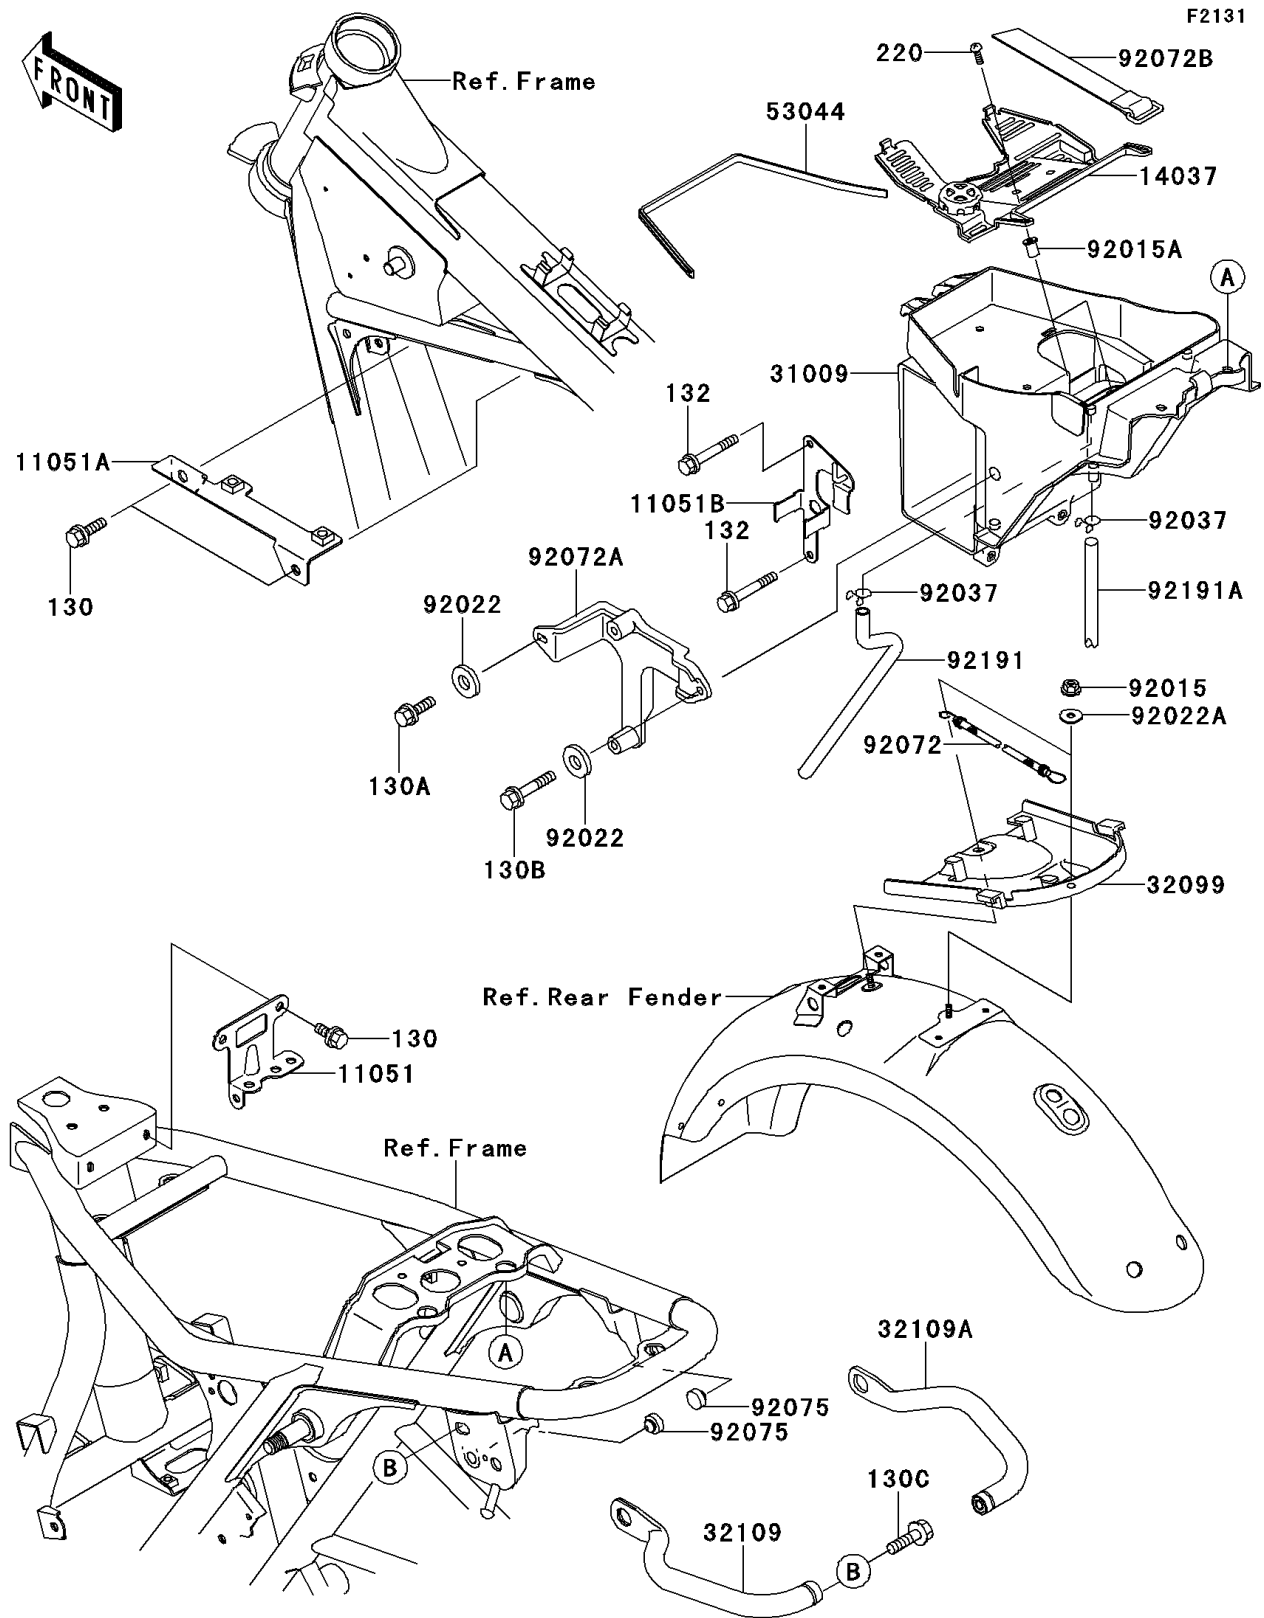

2001 W650 PARTS DIAGRAM

Frame Fittings

2001 W650 PARTS LIST

Frame Fittings

ITEM NAME	PART NUMBER	QUANTITY
BOLT-FLANGED (Ref # 130)	130J0610	1
BOLT-FLANGED,6X16,BLACK (Ref # 130A)	130J0616	1
BOLT-FLANGED,6X25 (Ref # 130B)	130J0625	1
BOLT-FLANGED,8X20 (Ref # 130C)	130J0820	1
BOLT-FLANGED-SMALL,6X40 (Ref # 132)	132J0640	1
SCREW-PAN-CROS,6X16,BLACK (Ref # 220)	220C0616	1
BRACKET (Ref # 11051)	11051-1262	1
BRACKET,IGNITION COIL (Ref # 11051A)	11051-1549	1
BRACKET,RELAY (Ref # 11051B)	11051-1559	1
SCREEN (Ref # 14037)	14037-1276	1
CASE-COMP-BATTERY (Ref # 31009)	31009-1055	1
CASE,U LOCK (Ref # 32099)	32099-1202	1
GRIP-FRAME,LH (Ref # 32109)	32109-1287	1
GRIP-FRAME,RH (Ref # 32109A)	32109-1288	1
TRIM,L=350 (Ref # 53044)	53044-1290	1
NUT,FLANGED,6MM,BLACK (Ref # 92015)	92015-1233	1
NUT (Ref # 92015A)	92015-1700	1
WASHER,7X16X1.2 (Ref # 92022)	92022-1344	1
WASHER,6.5X20X1.6,BLACK (Ref # 92022A)	92022-1346	1
CLAMP,TUBE (Ref # 92037)	92037-147	1
BAND,U LOCK CASE (Ref # 92072)	92072-1369	1
BAND,BATTERY (Ref # 92072A)	92072-1370	1
BAND,L=410 (Ref # 92072B)	92072-1371	1
DAMPER (Ref # 92075)	92075-281	1
TUBE,DRAIN,L=215 (Ref # 92191)	92191-1396	1
TUBE,7X10X50 (Ref # 92191A)	92191-1420	1