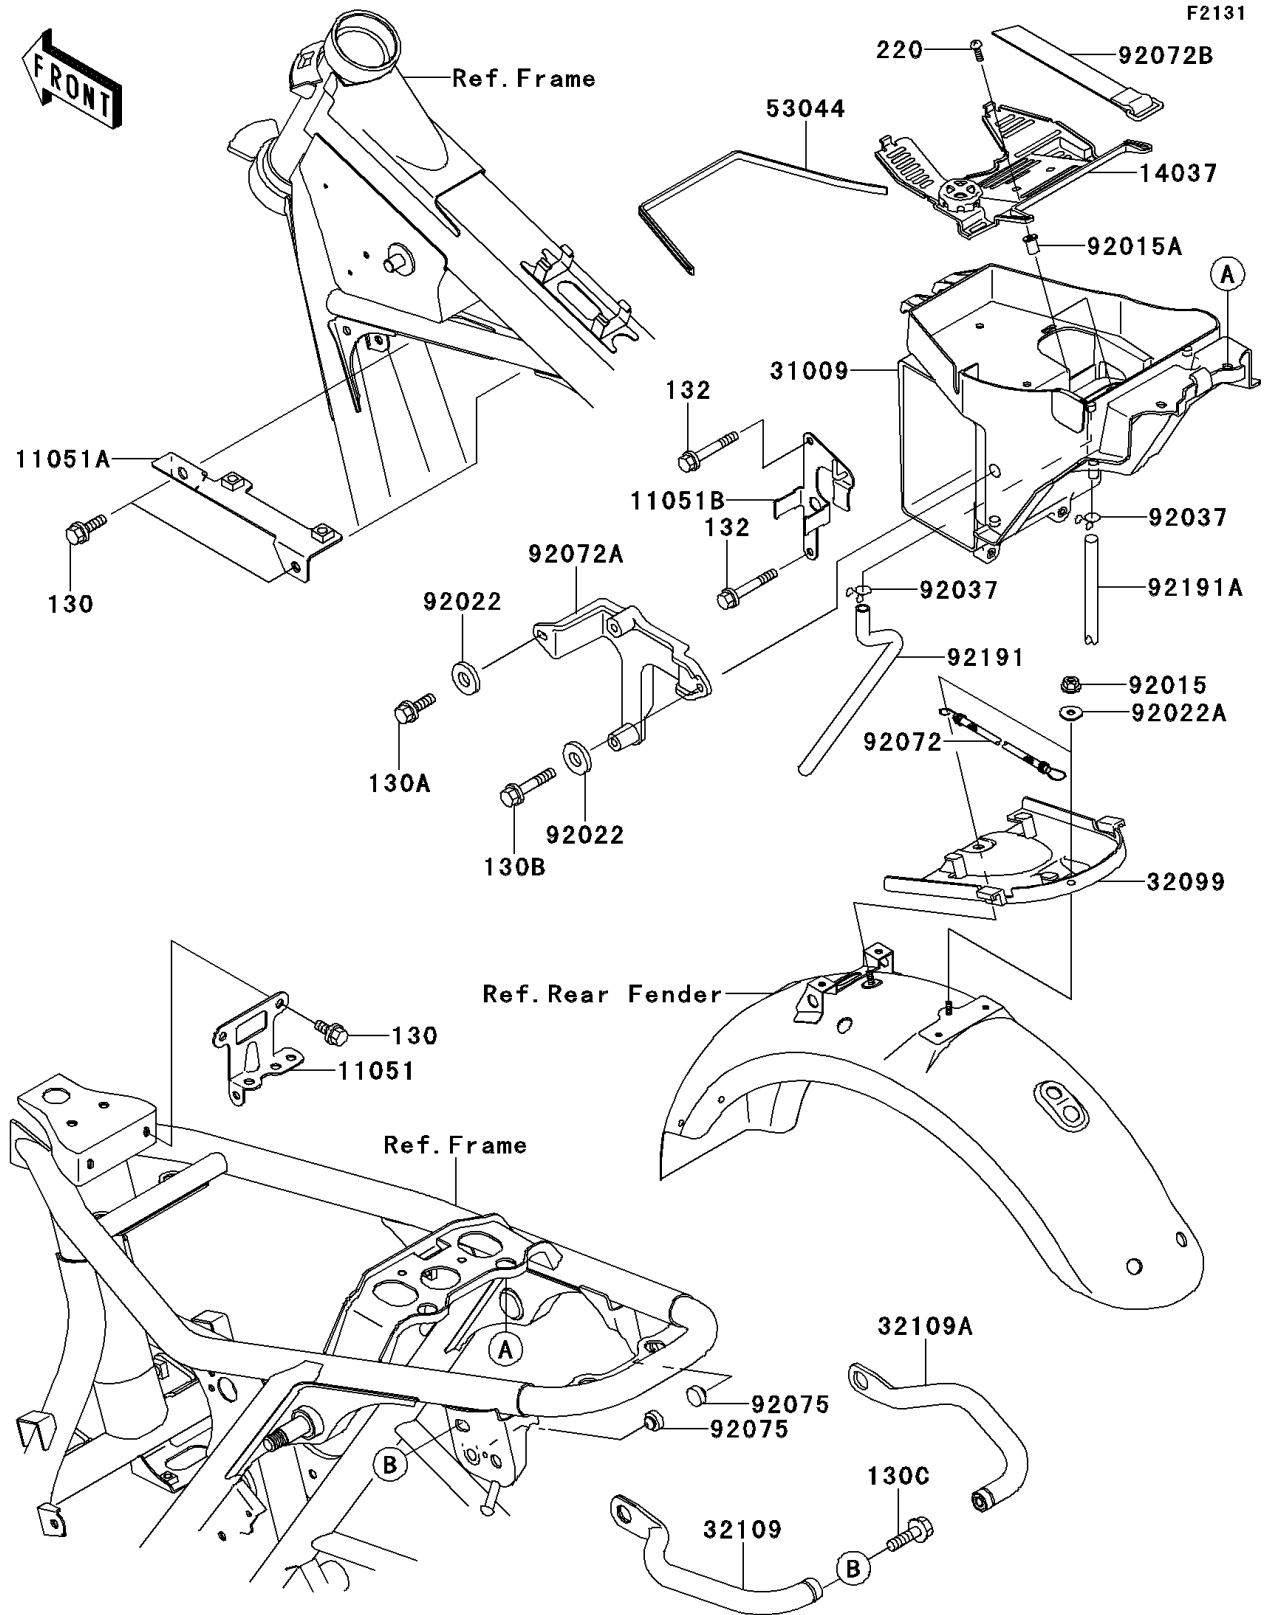

2000 W650 PARTS DIAGRAM

Frame Fittings

2000 W650 PARTS LIST

Frame Fittings

ITEM NAME	PART NUMBER	QUANTITY
BOLT-FLANGED (Ref # 130)	130J0610	4
BOLT-FLANGED,6X16,BLACK (Ref # 130A)	130J0616	1
BOLT-FLANGED,6X25 (Ref # 130B)	130J0625	1
BOLT-FLANGED,8X20 (Ref # 130C)	130J0820	2
BOLT-FLANGED-SMALL,6X40 (Ref # 132)	132J0640	2
SCREW-PAN-CROS,6X16,BLACK (Ref # 220)	220C0616	2
BRACKET (Ref # 11051)	11051-1262	1
BRACKET,IGNITION COIL (Ref # 11051A)	11051-1549	1
BRACKET,RELAY (Ref # 11051B)	11051-1559	1
SCREEN (Ref # 14037)	14037-1276	1
CASE-COMP-BATTERY (Ref # 31009)	31009-1055	1
CASE,U LOCK (Ref # 32099)	32099-1202	1
GRIP-FRAME,LH (Ref # 32109)	32109-1287	1
GRIP-FRAME,RH (Ref # 32109A)	32109-1288	1
TRIM,L=350 (Ref # 53044)	53044-1290	1
NUT,FLANGED,6MM,BLACK (Ref # 92015)	92015-1233	2
NUT (Ref # 92015A)	92015-1700	2
WASHER,7X16X1.2 (Ref # 92022)	92022-1344	2
WASHER,6.5X20X1.6,BLACK (Ref # 92022A)	92022-1346	2
CLAMP,TUBE (Ref # 92037)	92037-147	2
BAND,U LOCK CASE (Ref # 92072)	92072-1369	1
BAND,BATTERY (Ref # 92072A)	92072-1370	1
BAND,L=410 (Ref # 92072B)	92072-1371	1
DAMPER (Ref # 92075)	92075-281	2
TUBE,DRAIN,L=215 (Ref # 92191)	92191-1396	1
TUBE,7X10X50 (Ref # 92191A)	92191-1420	1