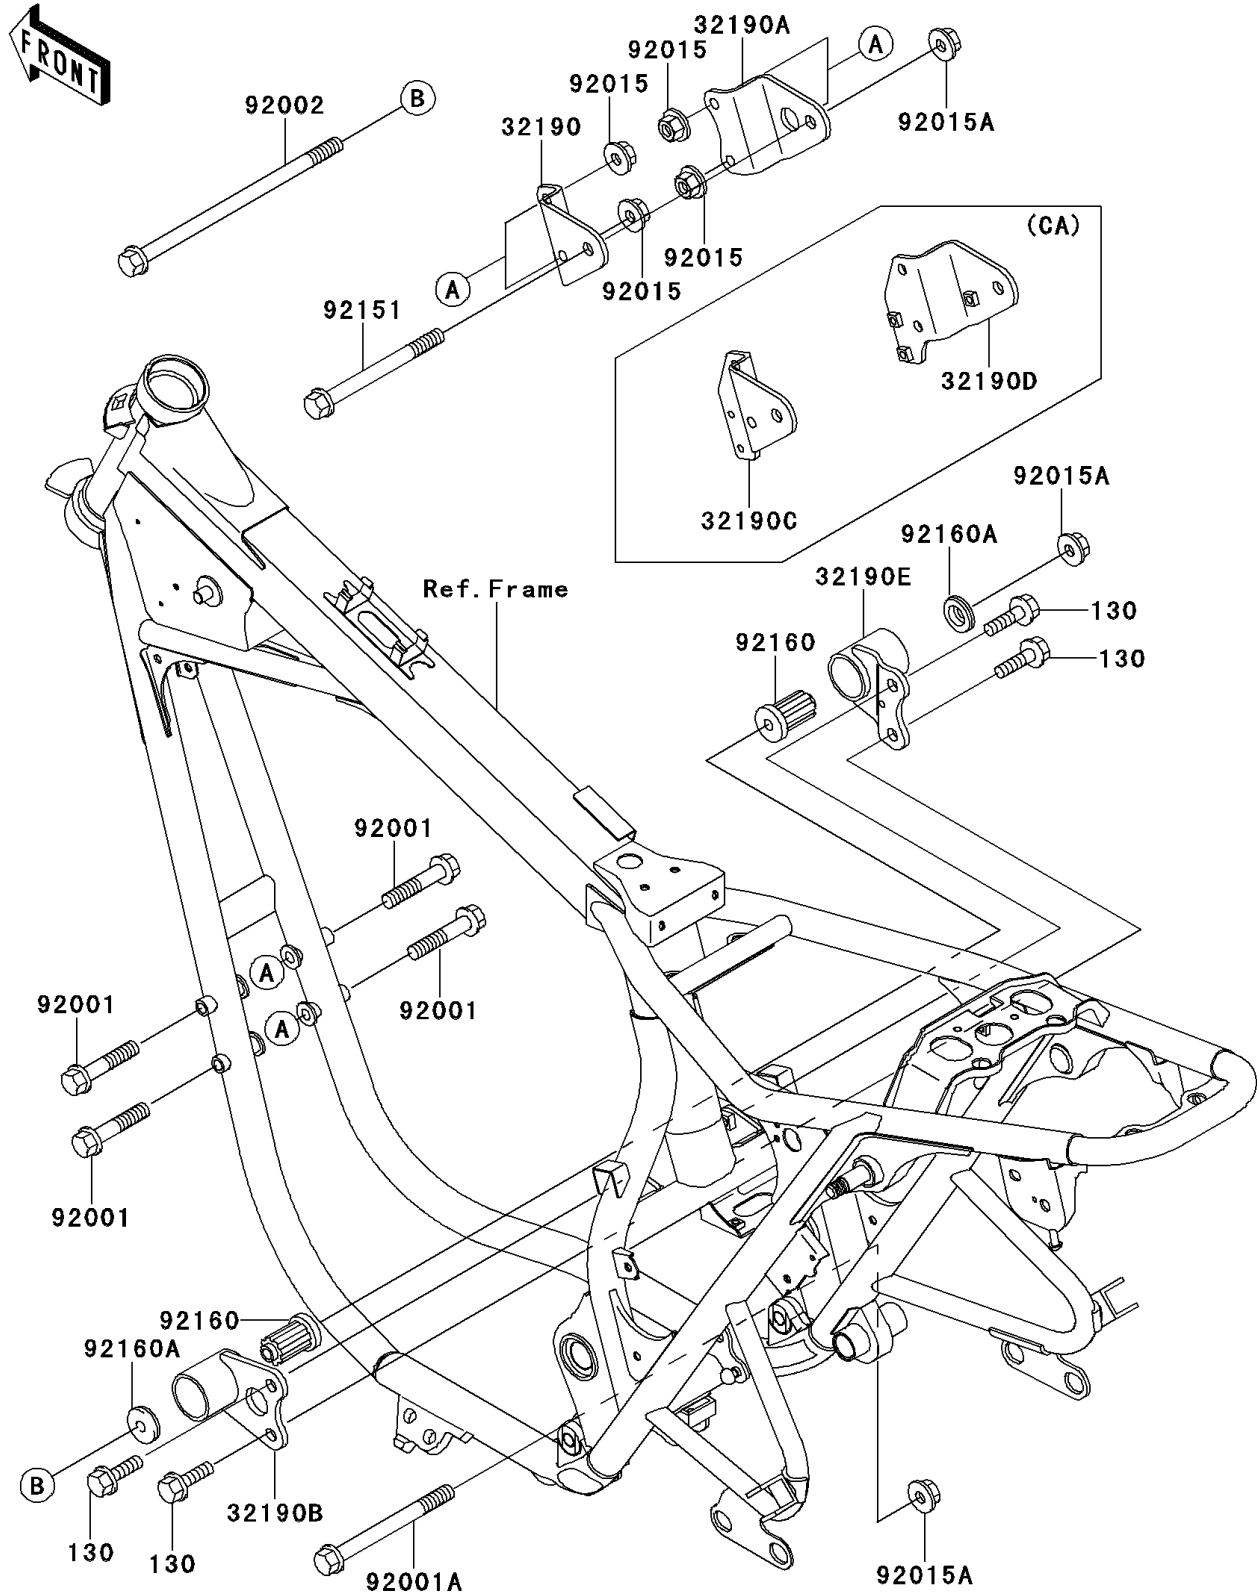

2001 W650 PARTS DIAGRAM

Engine Mount

F2132

2001 W650 PARTS LIST

Engine Mount

ITEM NAME	PART NUMBER	QUANTITY
BOLT-FLANGED,8X16,BLACK (Ref # 130)	130J0816	4
BRACKET-ENGINE,RR,UPP,LH (Ref # 32190B)	32190-1173	1
BRACKET-ENGINE,RR,UPP,RH (Ref # 32190E)	32190-1226	1
BOLT,FLANGED,8X60,BLACK (Ref # 92001)	92001-1615	4
BOLT,FLANGED,10X160,BLACK (Ref # 92001A)	92001-1953	1
BOLT,FLANGED,10X230 (Ref # 92002)	92002-1531	1
NUT,FLANGED,8MM,BLACK (Ref # 92015)	92015-1183	4
NUT,LOCK,10MM (Ref # 92015A)	92015-1522	3
BOLT,FLANGED,10X135 (Ref # 92151)	92151-1783	1
DAMPER,ENGINE MOUNT (Ref # 92160)	92160-1483	2
DAMPER (Ref # 92160A)	92160-1984	2
BRACKET-ENGINE,FR,LH (Ref # 32190)	32190-1171	1
BRACKET-ENGINE,FR,RH (Ref # 32190A)	32190-1172	1
BRACKET-ENGINE,FR,LH (Ref # 32190C)	32190-1195	1
BRACKET-ENGINE,FR,RH (Ref # 32190D)	32190-1196	1