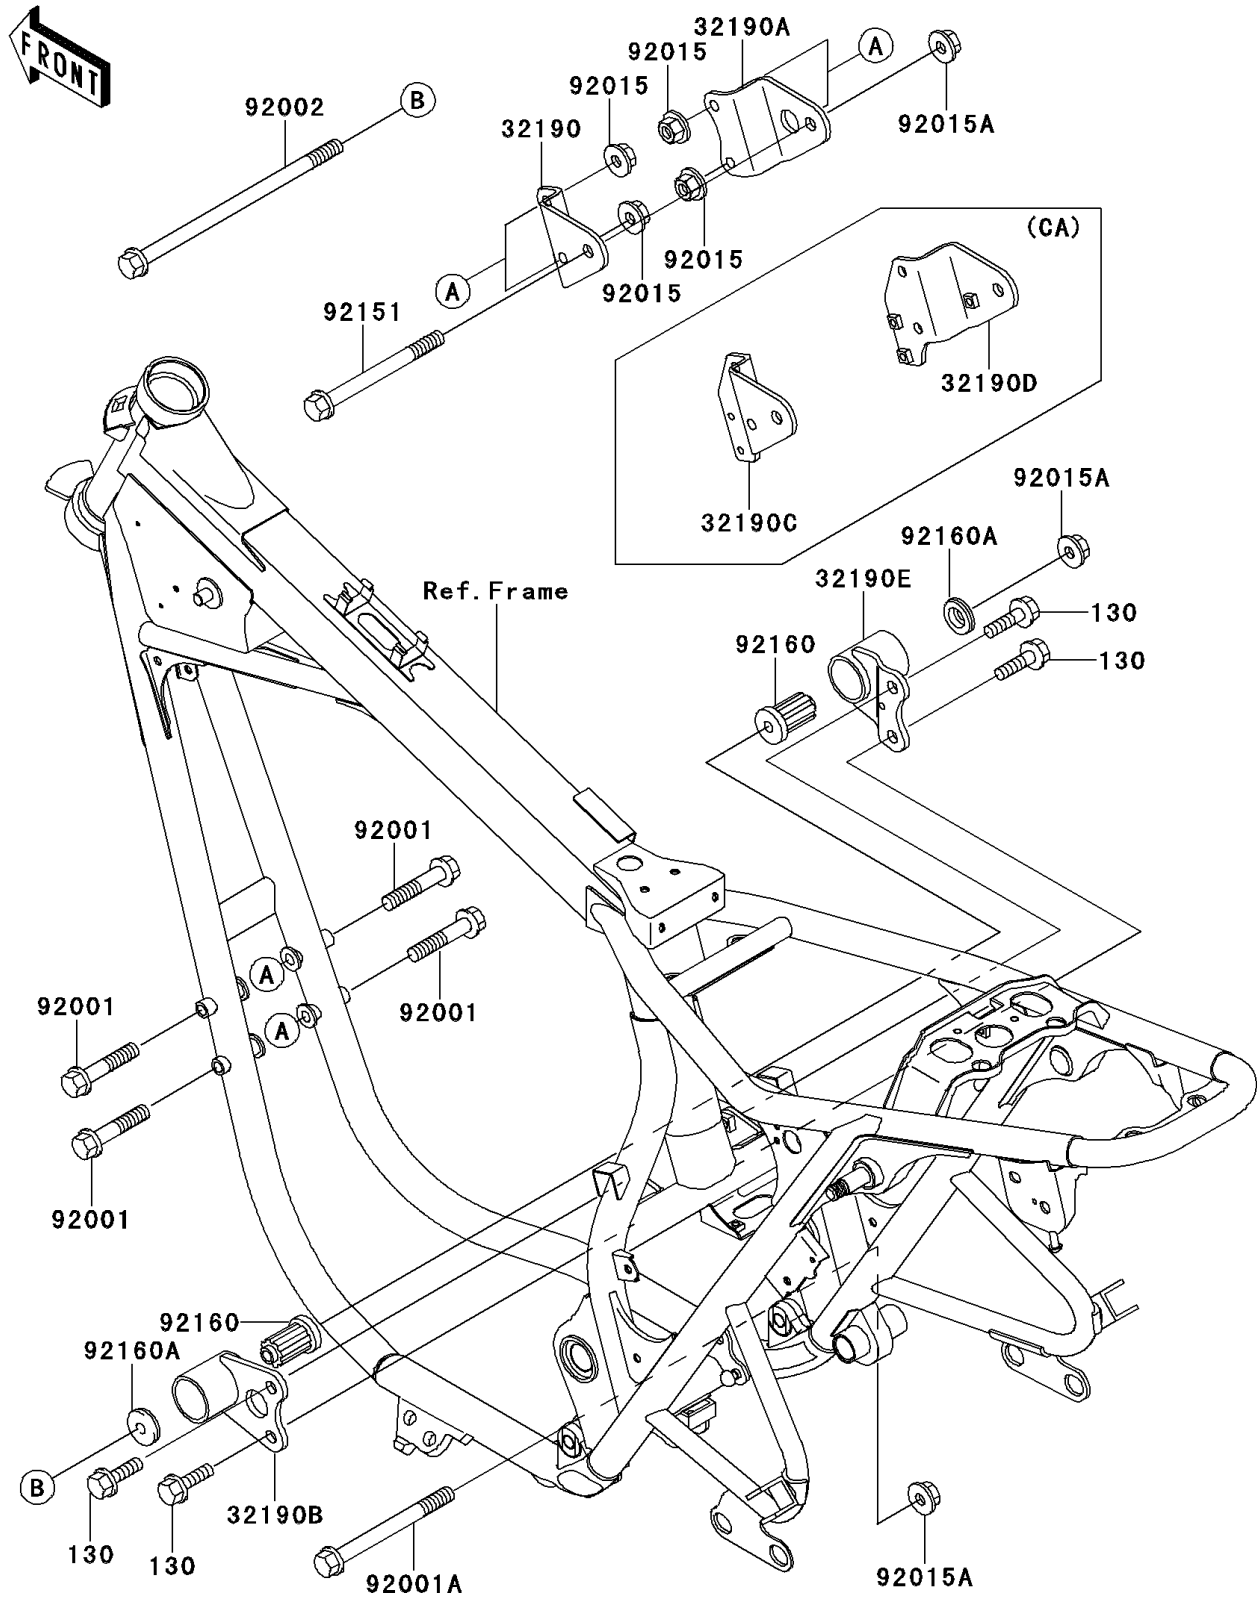

2001 W650 PARTS DIAGRAM

Engine Mount

F2132

2001 W650 PARTS LIST

Engine Mount

ITEM NAME	PART NUMBER	QUANTITY
BOLT-FLANGED,8X16,BLACK (Ref # 130)	130J0816	1
BRACKET-ENGINE,RR,UPP,LH (Ref # 32190B)	32190-1173	1
BRACKET-ENGINE,RR,UPP,RH (Ref # 32190E)	32190-1226	1
BOLT,FLANGED,8X60,BLACK (Ref # 92001)	92001-1615	1
BOLT,FLANGED,10X160,BLACK (Ref # 92001A)	92001-1953	1
BOLT,FLANGED,10X230 (Ref # 92002)	92002-1531	1
NUT,FLANGED,8MM,BLACK (Ref # 92015)	92015-1183	1
NUT,LOCK,10MM (Ref # 92015A)	92015-1522	1
BOLT,FLANGED,10X135 (Ref # 92151)	92151-1783	1
DAMPER,ENGINE MOUNT (Ref # 92160)	92160-1483	1
DAMPER (Ref # 92160A)	92160-1984	1
BRACKET-ENGINE,FR,LH (Ref # 32190)	32190-1171	1
BRACKET-ENGINE,FR,RH (Ref # 32190A)	32190-1172	1
BRACKET-ENGINE,FR,LH (Ref # 32190C)	32190-1195	1
BRACKET-ENGINE,FR,RH (Ref # 32190D)	32190-1196	1