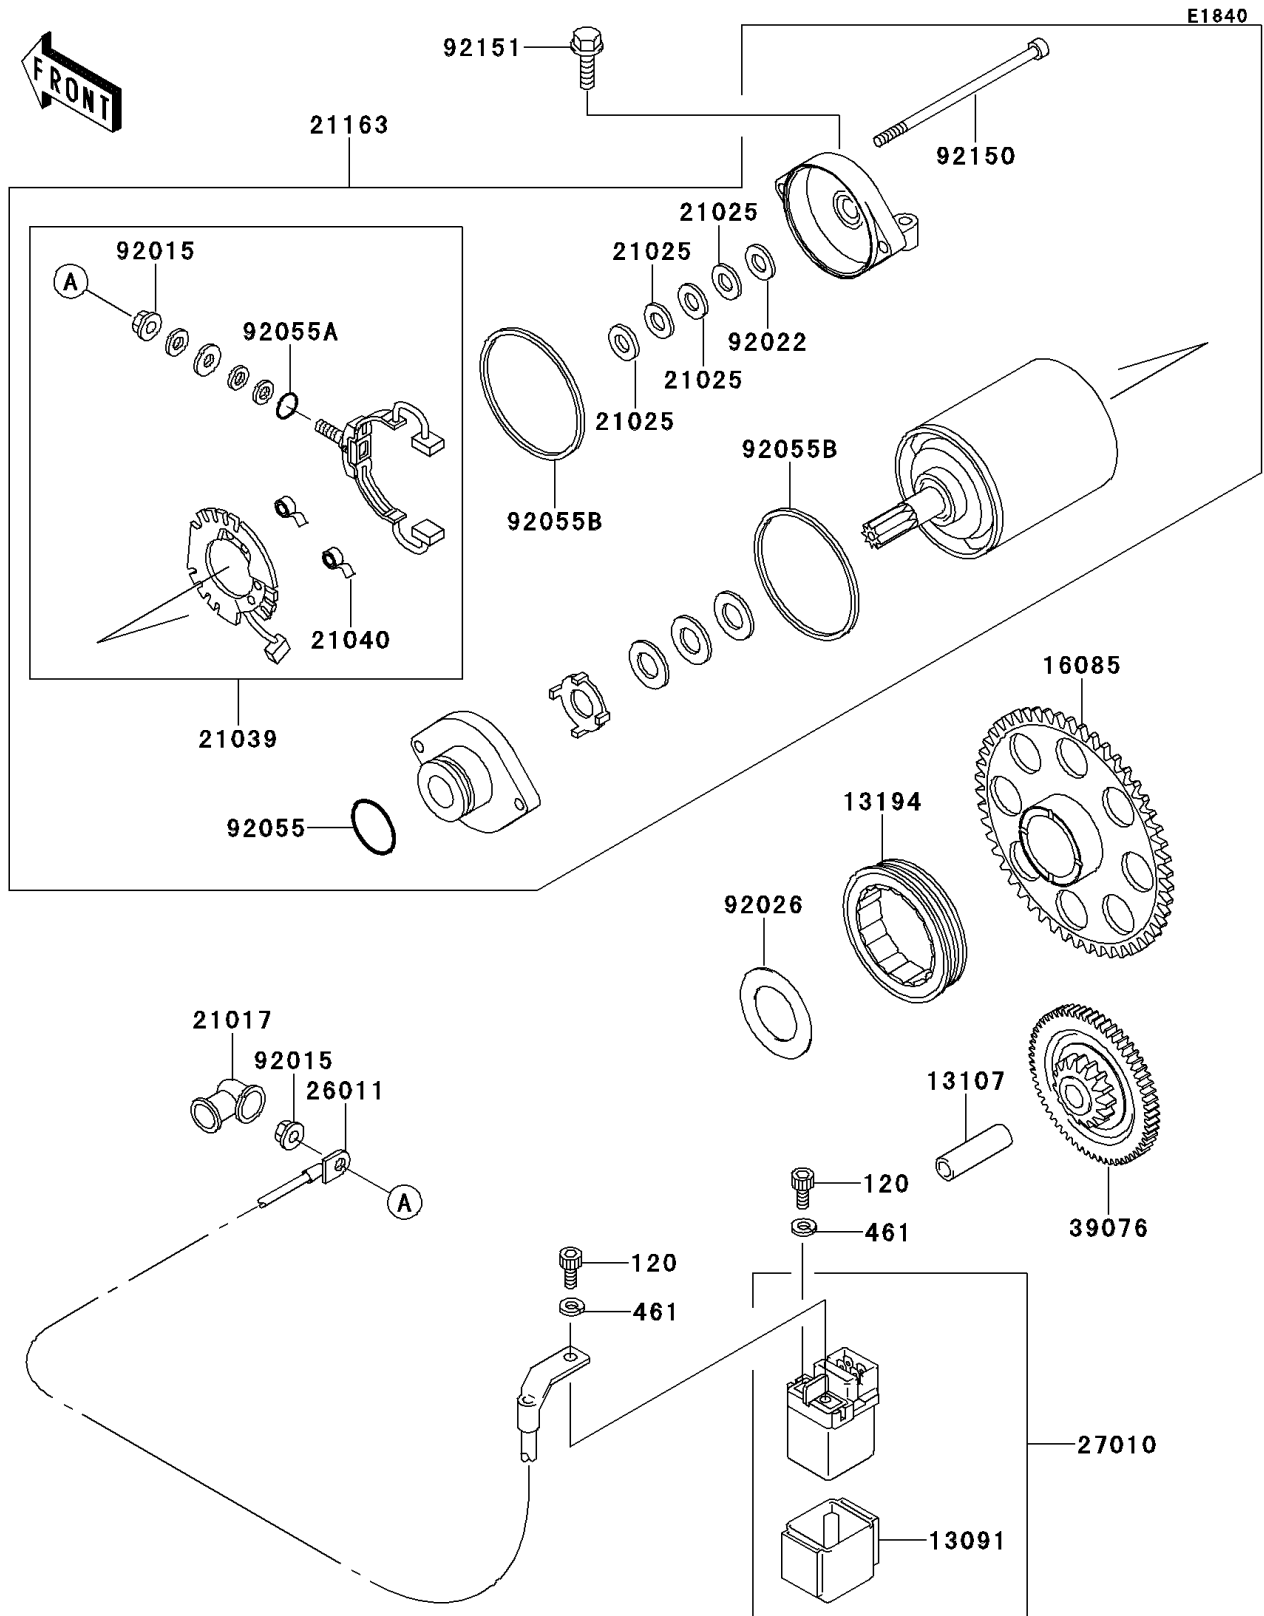

2001 W650 PARTS DIAGRAM

Starter Motor

2001 W650 PARTS LIST

Starter Motor

ITEM NAME	PART NUMBER	QUANTITY
-----------	-------------	----------