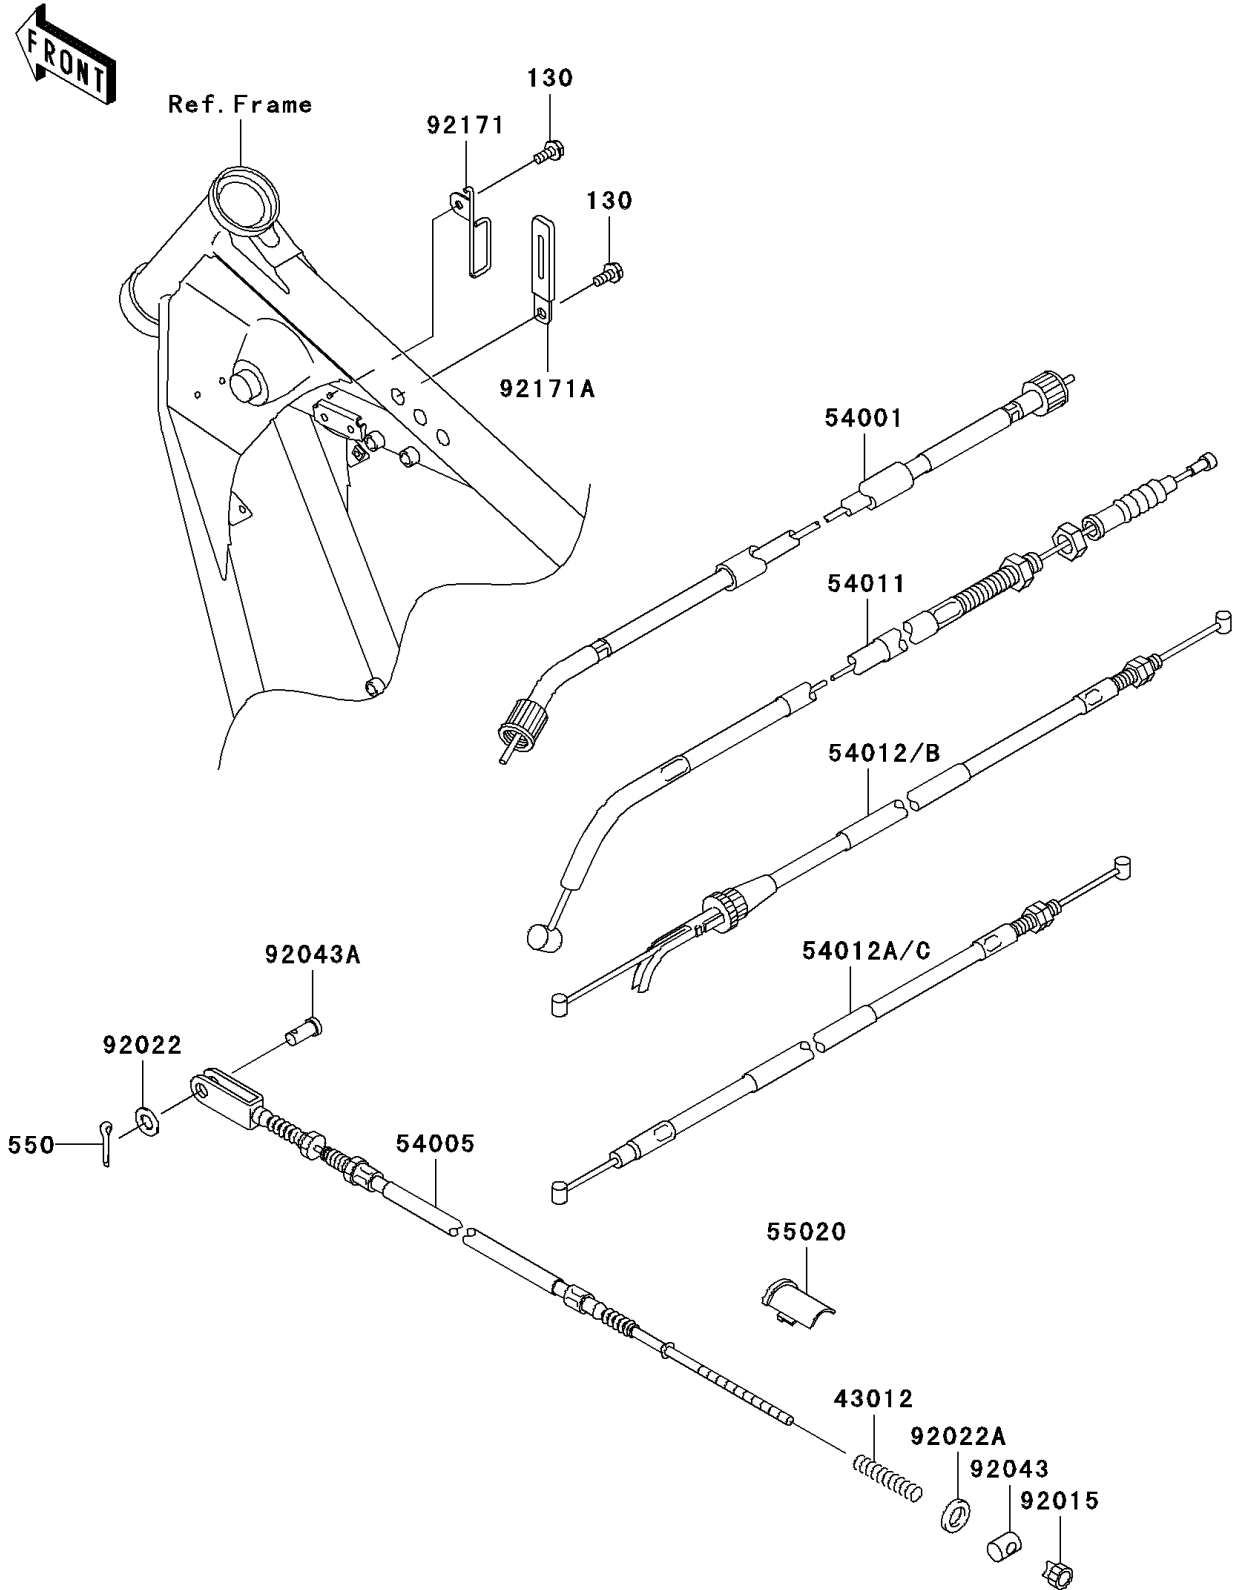

2005 Eliminator 125 PARTS DIAGRAM

Cables

F2540

2005 Eliminator 125 PARTS LIST

Cables

ITEM NAME	PART NUMBER	QUANTITY
BOLT-FLANGED,6X14,BLACK (Ref # 130)	130J0614	2
PIN-COTTER,2.0X18 (Ref # 550)	550D2018	1
SPRING,BRAKE ROD (Ref # 43012)	43012-001	1
CABLE-SPEEDMETER (Ref # 54001)	54001-1244	1
CABLE-BRAKE (Ref # 54005)	54005-1192	1
CABLE-CLUTCH (Ref # 54011)	54011-1404	1
CABLE-THROTTLE,OPENING (Ref # 54012)	54012-0017	1
CABLE-THROTTLE,CLOSING (Ref # 54012A)	54012-0018	1
GUARD,REAR BRAKE CABLE (Ref # 55020)	55020-1687	1
NUT,BRAKE ROD (Ref # 92015)	92015-042	1
WASHER,8.5X16X1.2 (Ref # 92022)	92022-1582	1
WASHER,6.3X10.2X1.6 (Ref # 92022A)	92022-1588	1
PIN,BRAKE ROD (Ref # 92043)	92043-065	1
PIN,8X16 (Ref # 92043A)	92043-1013	1
CLAMP,CLUTCH CABLE (Ref # 92171)	92171-1063	1
CLAMP,WIRING HARNESS,L=60 (Ref # 92171A)	92171-1425	1