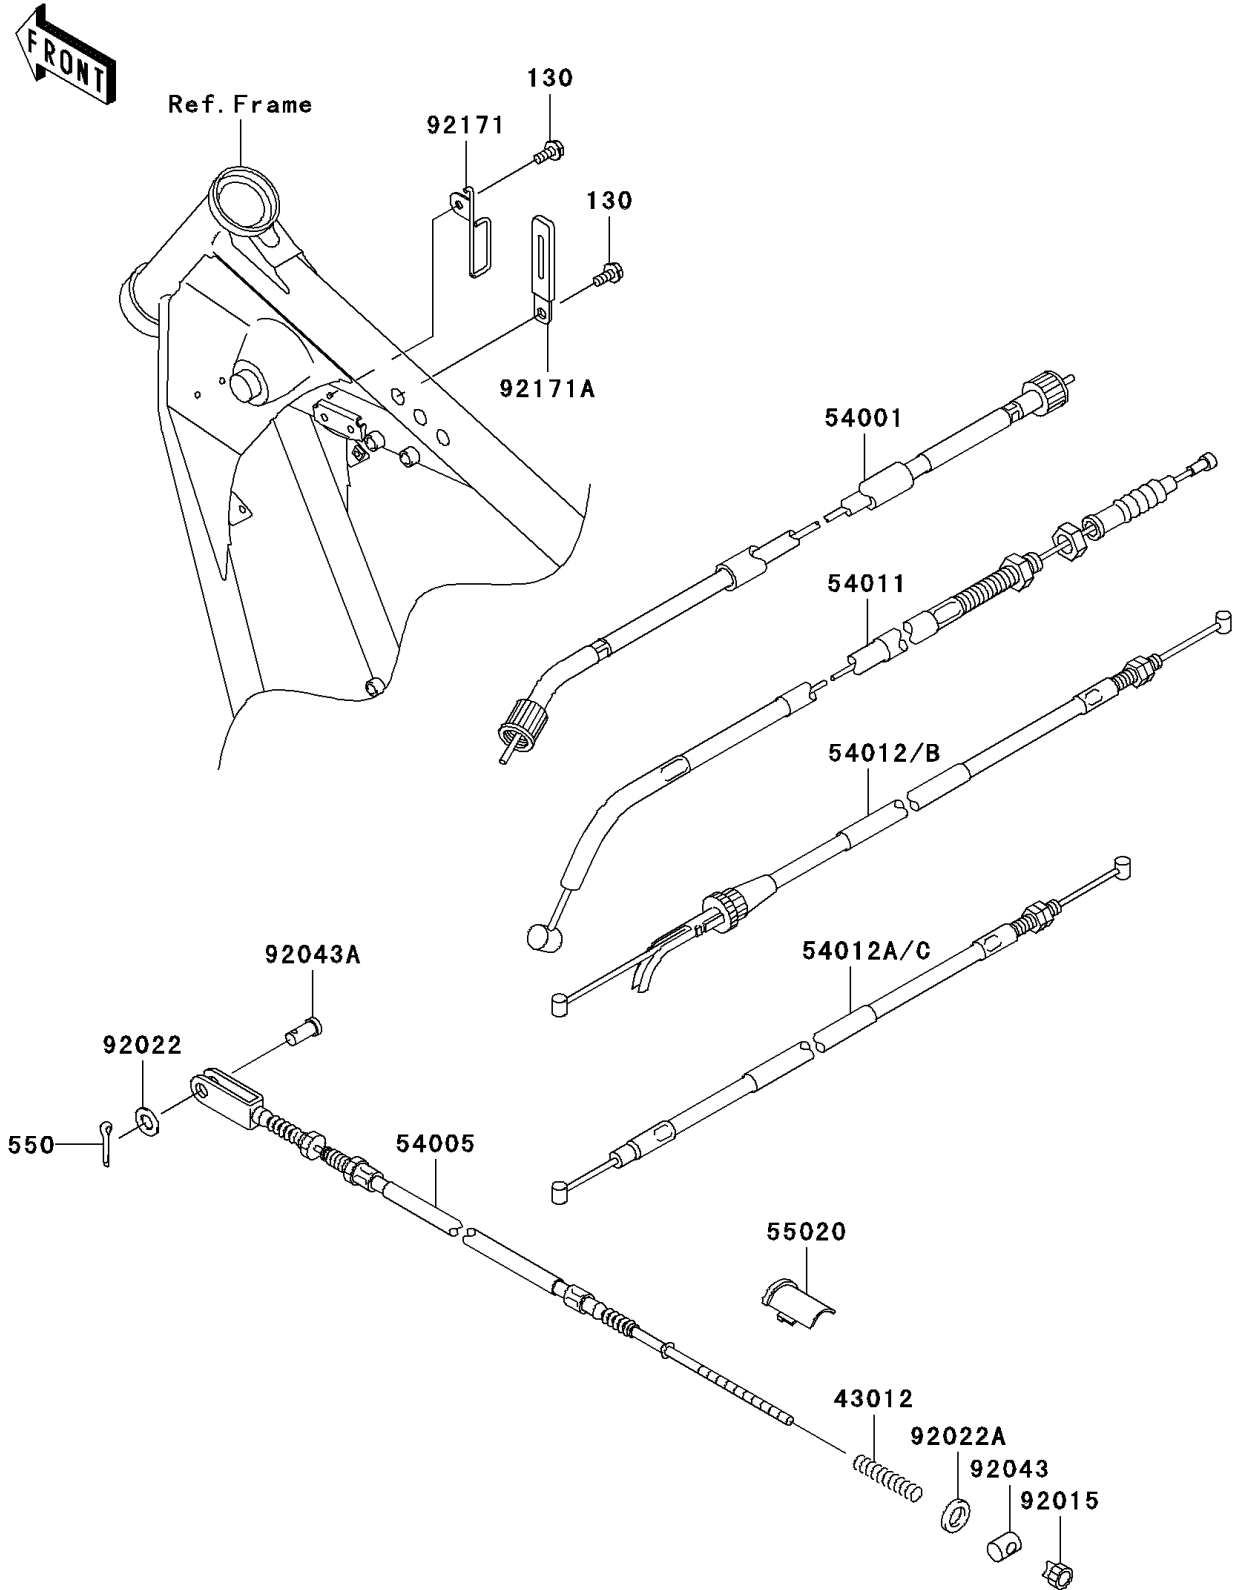

# 2004 Eliminator 125 PARTS DIAGRAM

Cables

F2540

## 2004 Eliminator 125 PARTS LIST

### Cables

ITEM NAME	PART NUMBER	QUANTITY
BOLT-FLANGED,6X14,BLACK (Ref # 130)	130J0614	2
PIN-COTTER,2.0X18 (Ref # 550)	550D2018	1
SPRING,BRAKE ROD (Ref # 43012)	43012-001	1
CABLE-SPEEDMETER (Ref # 54001)	54001-1244	1
CABLE-BRAKE (Ref # 54005)	54005-1192	1
CABLE-CLUTCH (Ref # 54011)	54011-1404	1
CABLE-THROTTLE,OPENING (Ref # 54012)	54012-0017	1
CABLE-THROTTLE,CLOSING (Ref # 54012A)	54012-0018	1
GUARD,REAR BRAKE CABLE (Ref # 55020)	55020-1687	1
NUT,BRAKE ROD (Ref # 92015)	92015-042	1
WASHER,8.5X16X1.2 (Ref # 92022)	92022-1582	1
WASHER,6.3X10.2X1.6 (Ref # 92022A)	92022-1588	1
PIN,BRAKE ROD (Ref # 92043)	92043-065	1
PIN,8X16 (Ref # 92043A)	92043-1013	1
CLAMP,CLUTCH CABLE (Ref # 92171)	92171-1063	1
CLAMP,WIRING HARNESS,L=60 (Ref # 92171A)	92171-1425	1