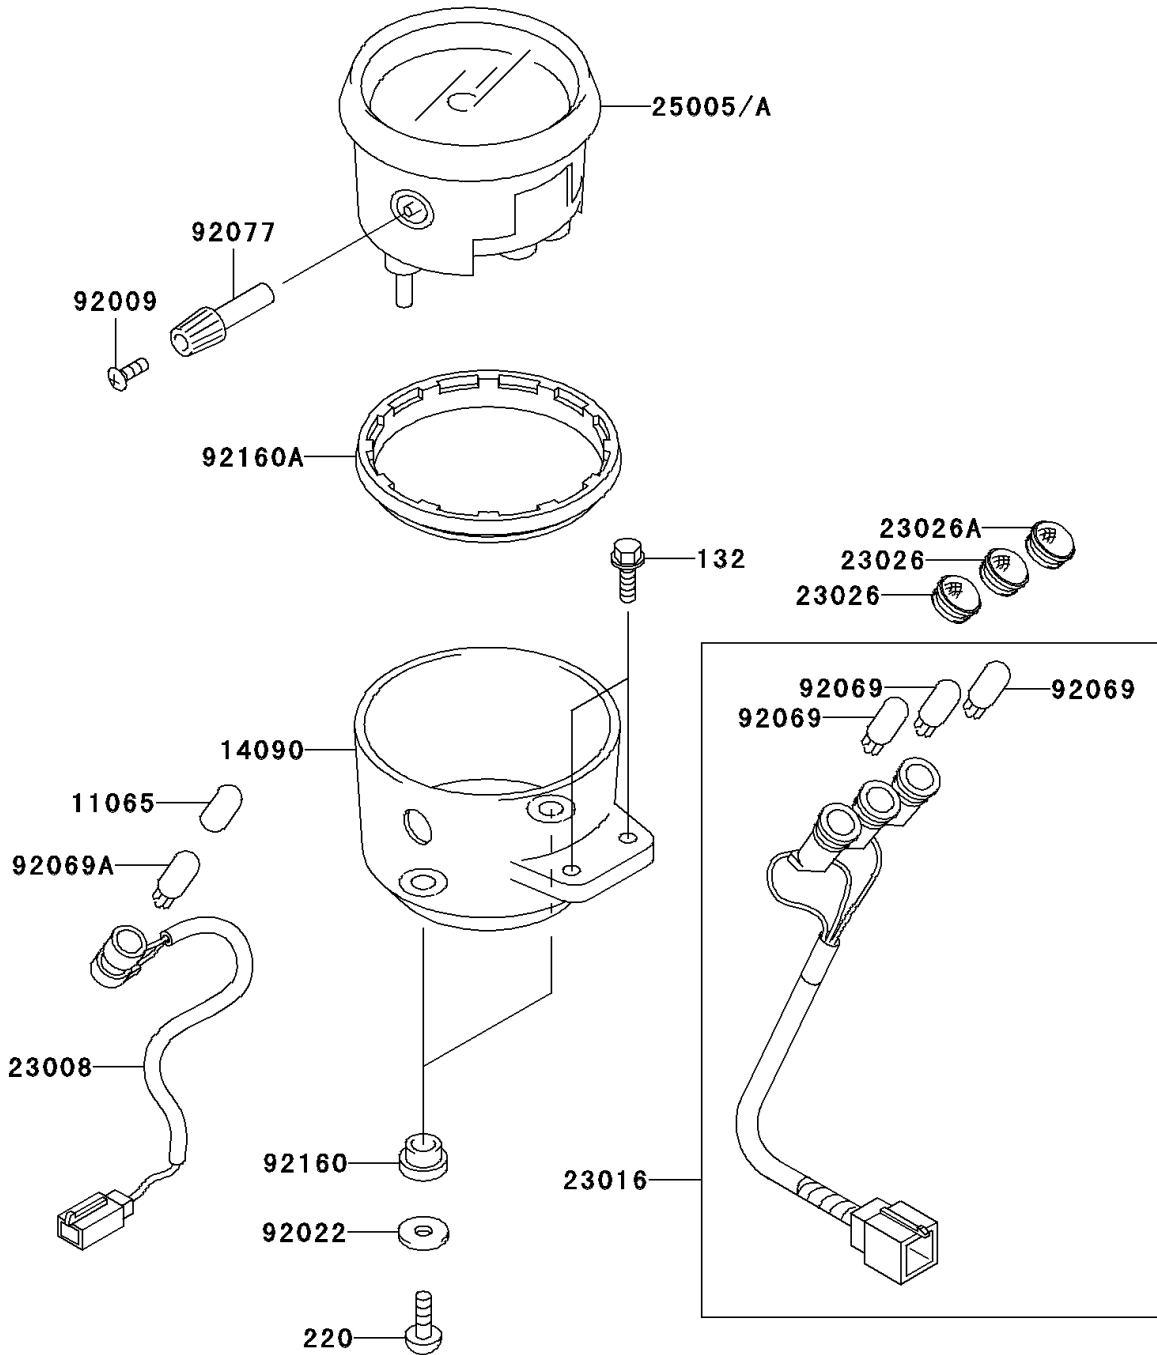

# 2004 Eliminator 125 PARTS DIAGRAM

Meter(s)

F2530

## 2004 Eliminator 125 PARTS LIST

Meter(s)

ITEM NAME	PART NUMBER	QUANTITY
BOLT-FLANGED-SMALL (Ref # 132)	132E0616	2
SCREW-PAN-CROS (Ref # 220)	220E0408	2
CAP,BULB (Ref # 11065)	11065-1097	1
COVER,SPEEDOMETER,LWR (Ref # 14090)	14090-1863	1
SOCKET-ASSY,SPEEDOMETER (Ref # 23008)	23008-1356	1
LAMP-ASSY (Ref # 23016)	23016-1175	1
LENS,GREEN (Ref # 23026)	23026-1171	2
LENS,BLUE (Ref # 23026A)	23026-1172	1
SCREW,2X6,BLACK (Ref # 92009)	92009-1172	1
WASHER,4.5X10X0.8 (Ref # 92022)	92022-1822	2
BULB,12V 3.4W,T10 (Ref # 92069)	92069-1007	3
BULB,12V 1.7W,T10 (Ref # 92069A)	92069-1059	1
KNOB,TRIP (Ref # 92077)	92077-1124	1
DAMPER (Ref # 92160)	92160-1068	2
DAMPER,SHOCK,METER (Ref # 92160A)	92160-1380	1
SPEEDOMETER,KPH (Ref # 25005)	25005-1711	1
SPEEDOMETER,MPH (Ref # 25005A)	25005-1727	1