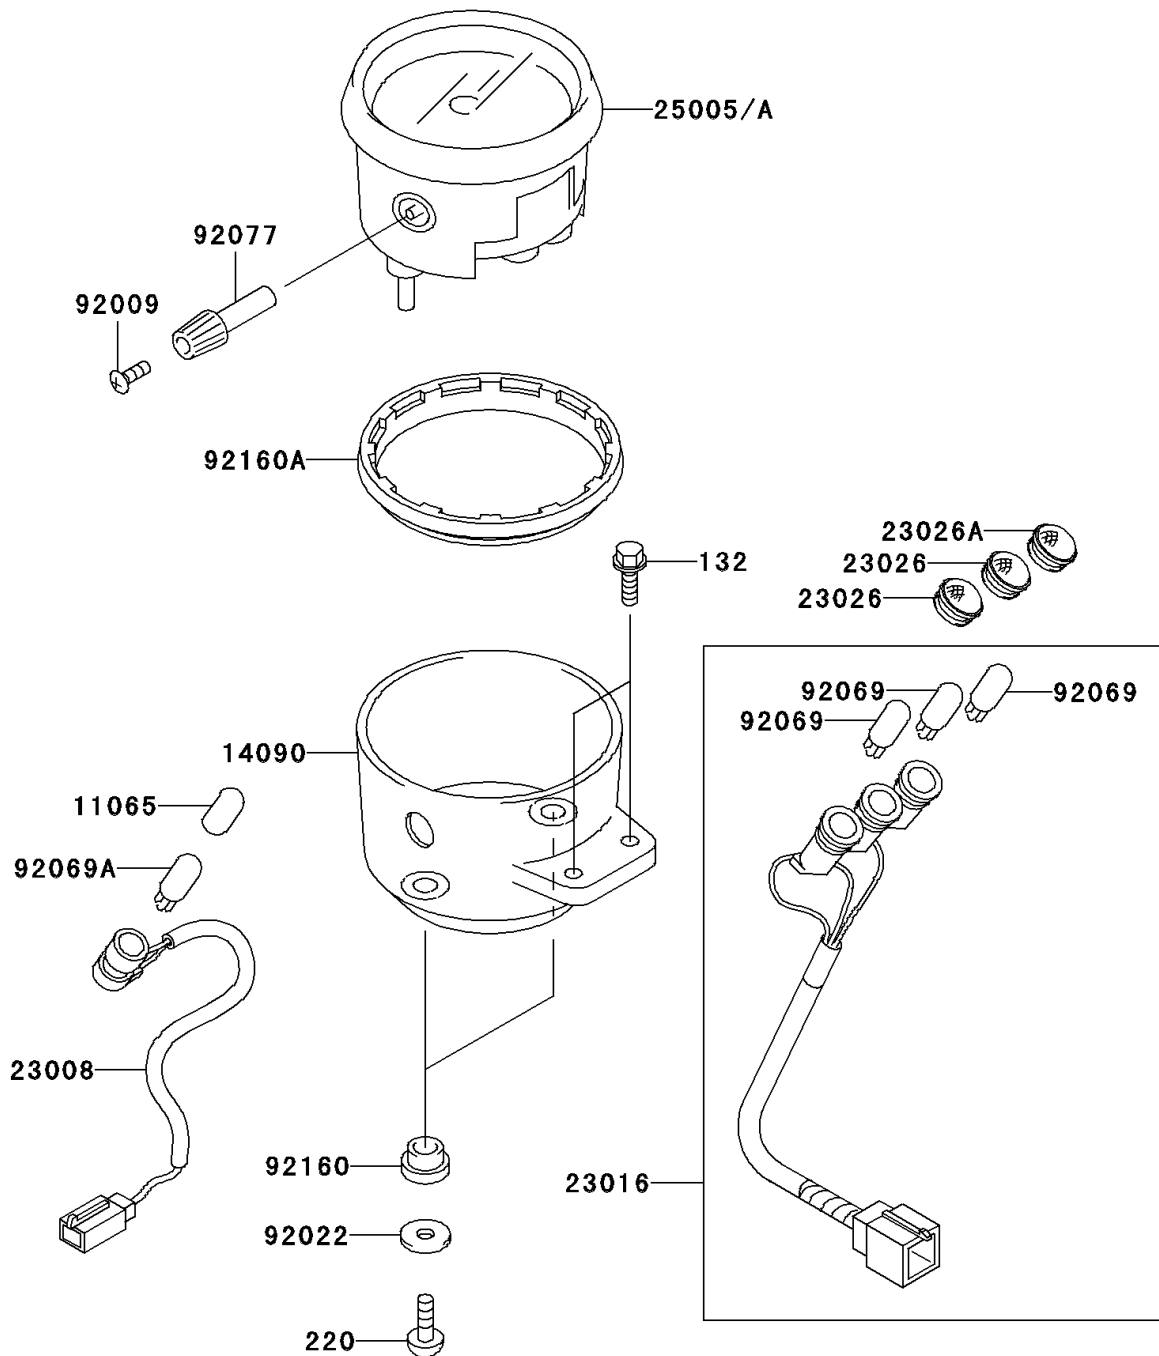

2002 Eliminator 125

PARTS DIAGRAM

Meter(s)

F2530

2002 Eliminator 125

PARTS LIST

Meter(s)

ITEM NAME	PART NUMBER	QUANTITY
BOLT-FLANGED-SMALL (Ref # 132)	132E0616	2
SCREW-PAN-CROS (Ref # 220)	220E0408	2
CAP,BULB (Ref # 11065)	11065-1097	1
COVER,SPEEDOMETER,LWR (Ref # 14090)	14090-1863	1
SOCKET-ASSY,SPEEDOMETER (Ref # 23008)	23008-1356	1
LAMP-ASSY (Ref # 23016)	23016-1175	1
LENS,GREEN (Ref # 23026)	23026-1171	2
LENS,BLUE (Ref # 23026A)	23026-1172	1
SCREW,2X6,BLACK (Ref # 92009)	92009-1172	1
WASHER,4.5X10X0.8 (Ref # 92022)	92022-1822	2
BULB,12V 3.4W,T10 (Ref # 92069)	92069-1007	3
BULB,12V 1.7W,T10 (Ref # 92069A)	92069-1059	1
KNOB,TRIP (Ref # 92077)	92077-1124	1
DAMPER (Ref # 92160)	92160-1068	2
DAMPER,SHOCK,METER (Ref # 92160A)	92160-1380	1
SPEEDOMETER,KPH (Ref # 25005)	25005-1711	1
SPEEDOMETER,MPH (Ref # 25005A)	25005-1727	1