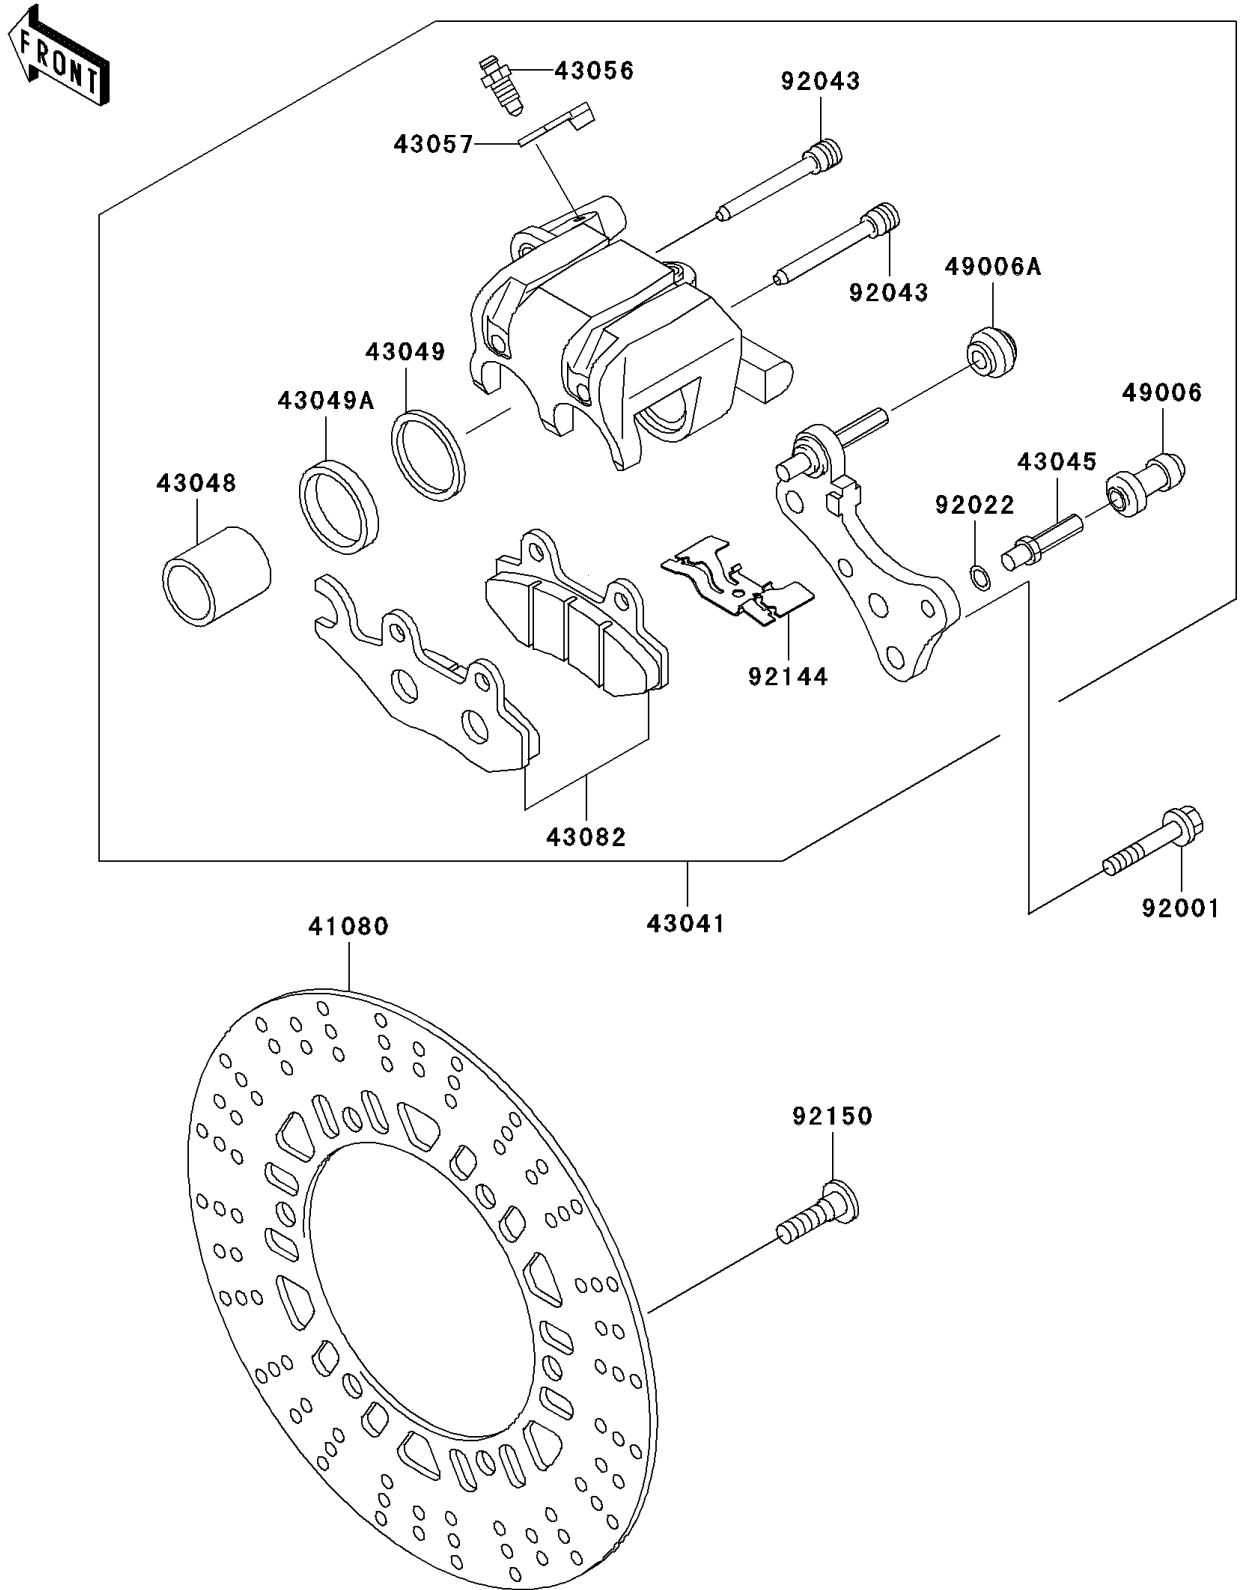

2004 Eliminator 125 PARTS DIAGRAM

Front Brake

F2292

2004 Eliminator 125 PARTS LIST

Front Brake

ITEM NAME	PART NUMBER	QUANTITY
DISC,FR (Ref # 41080)	41080-1451	1
CALIPER-ASSY,FR (Ref # 43041)	43041-1695	1
SHAFT-CALIPER (Ref # 43045)	43045-1010	1
PISTON-CALIPER (Ref # 43048)	43048-1068	2
PACKING,PISTON SEAL (Ref # 43049)	43049-1060	2
PACKING,PISTON SEAL (Ref # 43049A)	43049-1061	2
BREATHER-BRAKE (Ref # 43056)	43056-1056	1
CAP-BREATHER (Ref # 43057)	43057-1001	1
PAD-ASSY-BRAKE (Ref # 43082)	43082-1238	1
BOOT,CALIPER (Ref # 49006)	49006-1088	1
BOOT,CALIPER (Ref # 49006A)	49006-1242	1
BOLT,FLANGED,8X36 (Ref # 92001)	92001-1041	2
WASHER,WAVE (Ref # 92022)	92022-1373	1
PIN,HANGER (Ref # 92043)	92043-1416	2
SPRING,PAD (Ref # 92144)	92144-1557	1
BOLT,8X25 (Ref # 92150)	92150-1858	6