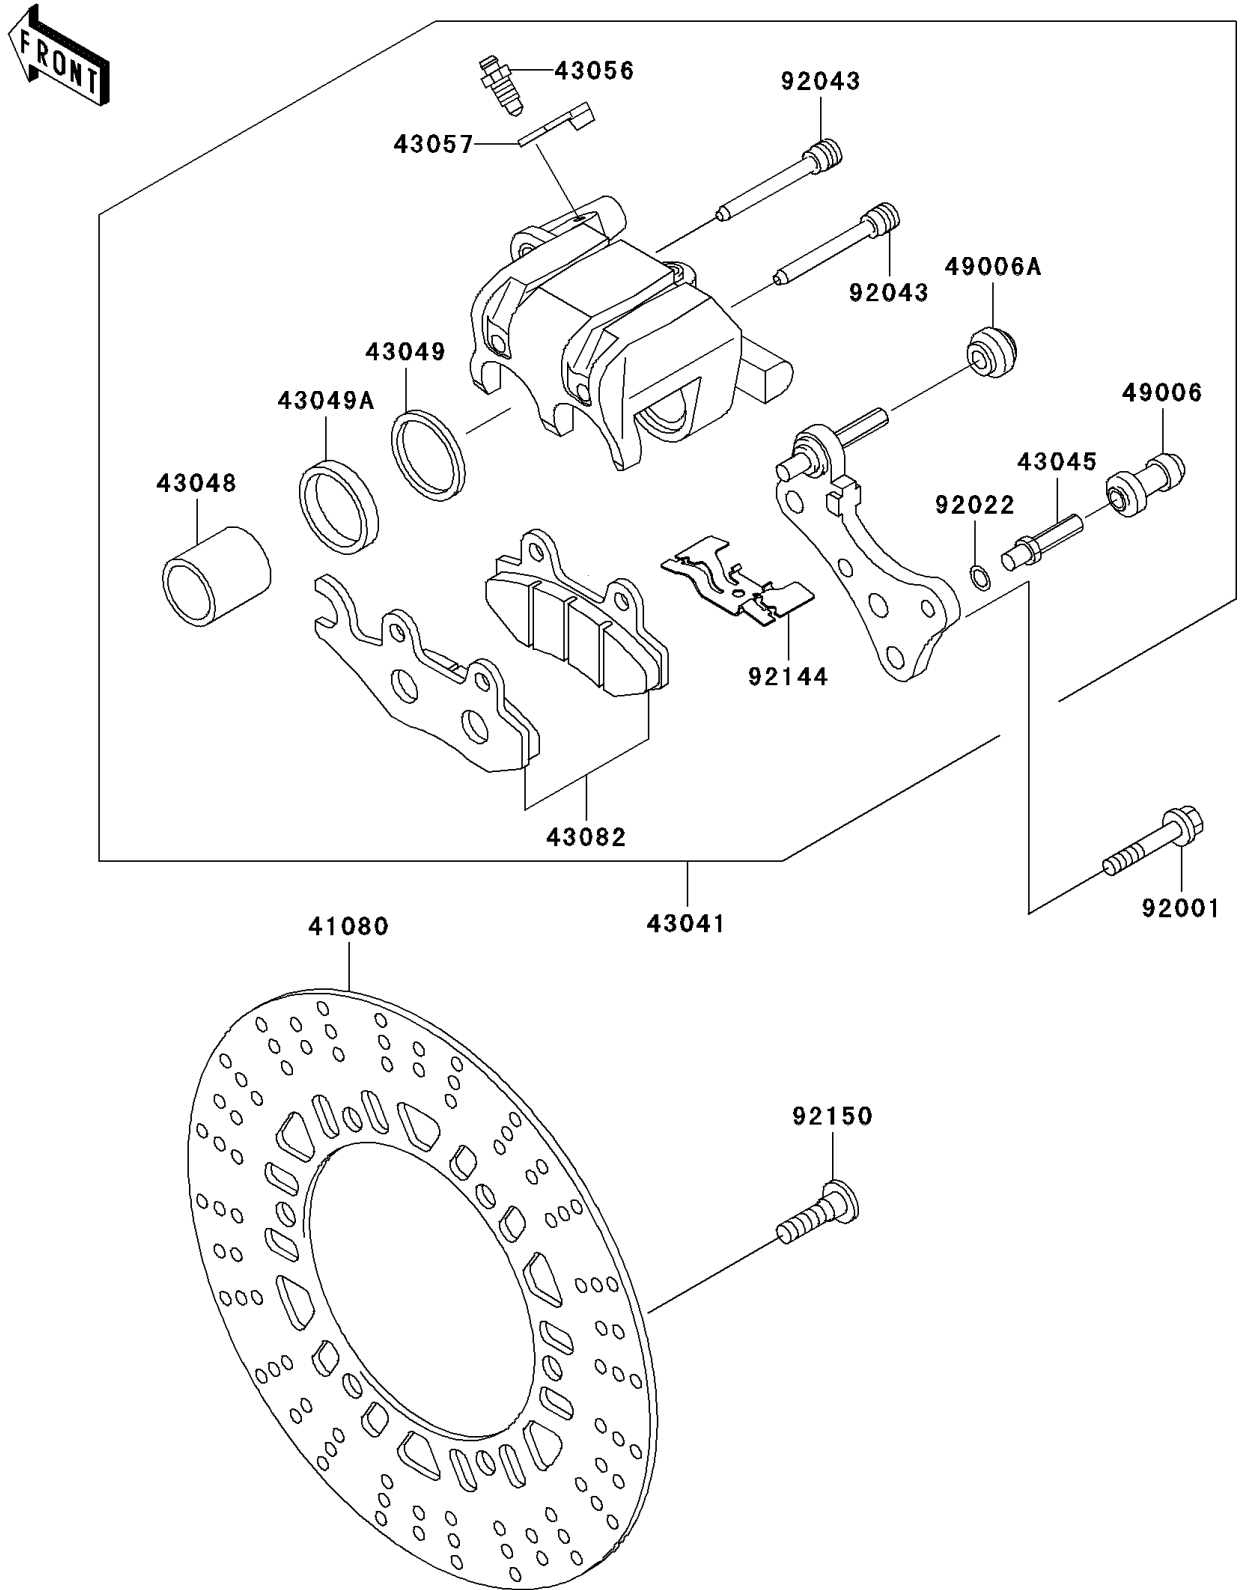

## 2003 Eliminator 125 (Canada Only) PARTS DIAGRAM

Front Brake

F2292

## 2003 Eliminator 125 (Canada Only) PARTS LIST

Front Brake

ITEM NAME	PART NUMBER	QUANTITY
DISC,FR (Ref # 41080)	41080-1451	1
CALIPER-ASSY,FR (Ref # 43041)	43041-1695	1
SHAFT-CALIPER (Ref # 43045)	43045-1010	1
PISTON-CALIPER (Ref # 43048)	43048-1068	1
PACKING,PISTON SEAL (Ref # 43049)	43049-1060	1
PACKING,PISTON SEAL (Ref # 43049A)	43049-1061	1
BREATHER-BRAKE (Ref # 43056)	43056-1056	1
CAP-BREATHER (Ref # 43057)	43057-1001	1
PAD-ASSY-BRAKE (Ref # 43082)	43082-1238	1
BOOT,CALIPER (Ref # 49006)	49006-1088	1
BOOT,CALIPER (Ref # 49006A)	49006-1242	1
BOLT,FLANGED,8X36 (Ref # 92001)	92001-1041	1
WASHER,WAVE (Ref # 92022)	92022-1373	1
PIN,HANGER (Ref # 92043)	92043-1416	1
SPRING,PAD (Ref # 92144)	92144-1557	1
BOLT,8X25 (Ref # 92150)	92150-1858	1