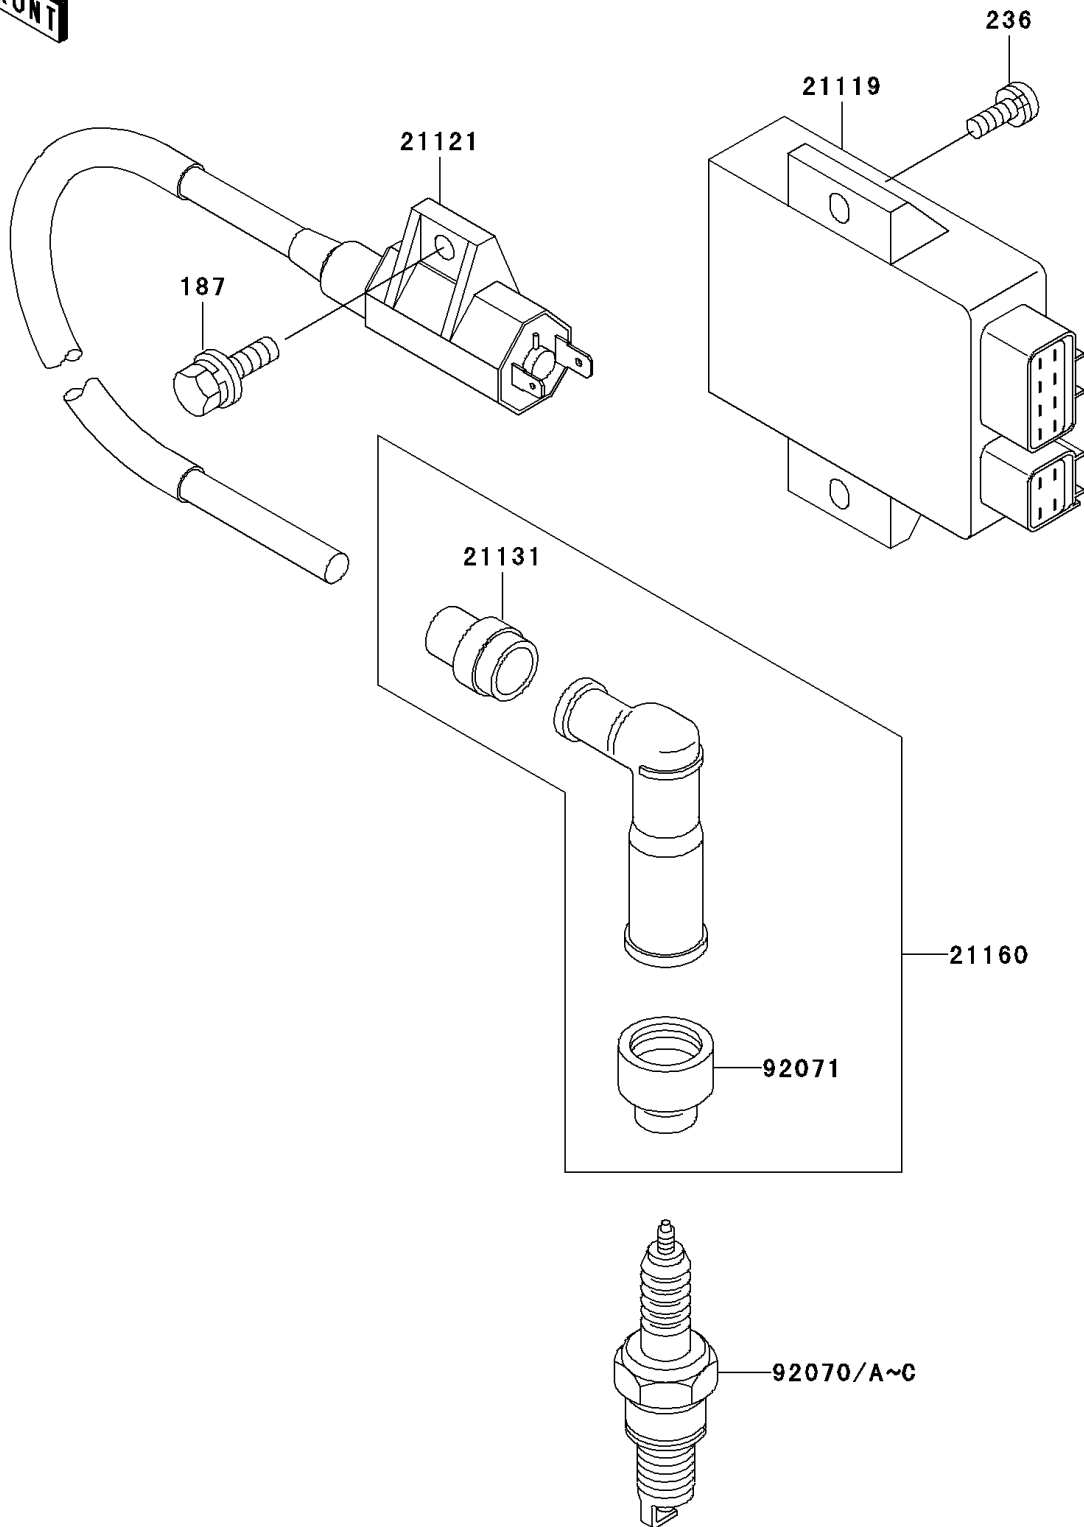

2005 Eliminator 125 PARTS DIAGRAM

Ignition System

E1830

2005 Eliminator 125 PARTS LIST

Ignition System

ITEM NAME	PART NUMBER	QUANTITY
BOLT-UPSET-WSP (Ref # 187)	187B0620	1
SCREW-PAN-WSP-CROS (Ref # 236)	236D0616	2
IGNITER (Ref # 21119)	21119-1562	1
COIL-IGNITION (Ref # 21121)	21121-1229	1
GROMMET,HIGH TENSION (Ref # 21131)	21131-005	1
CAP-ASSY-PLUG (Ref # 21160)	21160-1062	1
PLUG-SPARK,CR8E(NGK) (Ref # 92070)	92070-1169	1
PLUG-SPARK,U24ESR-N(ND) (Ref # 92070A)		1
PLUG-SPARK,CR7E(NGK) (Ref # 92070B)	92070-1209	1
PLUG-SPARK,U22ESR-N(ND) (Ref # 92070C)		1
GROMMET,PLUG CAP (Ref # 92071)	92071-1124	1