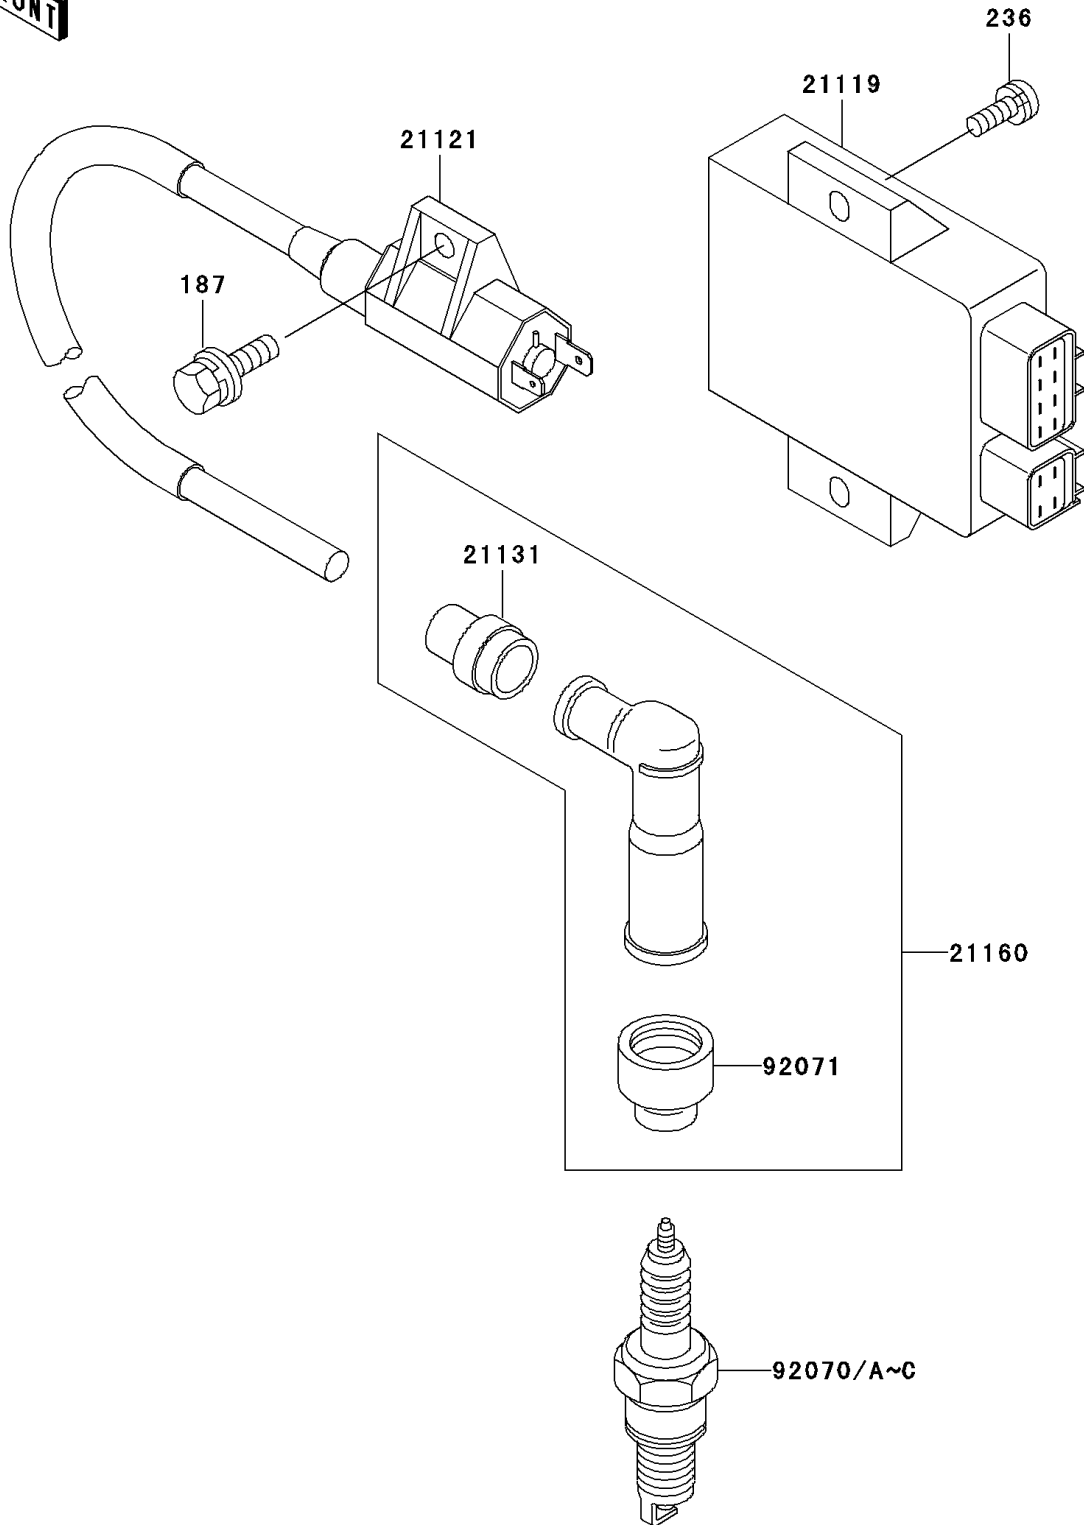

# 2004 Eliminator 125 PARTS DIAGRAM

Ignition System

E1830

## 2004 Eliminator 125 PARTS LIST

### Ignition System

ITEM NAME	PART NUMBER	QUANTITY
BOLT-UPSET-WSP (Ref # 187)	187B0620	1
SCREW-PAN-WSP-CROS (Ref # 236)	236D0616	2
IGNITER (Ref # 21119)	21119-1562	1
COIL-IGNITION (Ref # 21121)	21121-1229	1
GROMMET,HIGH TENSION (Ref # 21131)	21131-005	1
CAP-ASSY-PLUG (Ref # 21160)	21160-1062	1
PLUG-SPARK,CR8E(NGK) (Ref # 92070)	92070-1169	1
PLUG-SPARK,U24ESR-N(ND) (Ref # 92070A)		1
PLUG-SPARK,CR7E(NGK) (Ref # 92070B)	92070-1209	1
PLUG-SPARK,U22ESR-N(ND) (Ref # 92070C)		1
GROMMET,PLUG CAP (Ref # 92071)	92071-1124	1