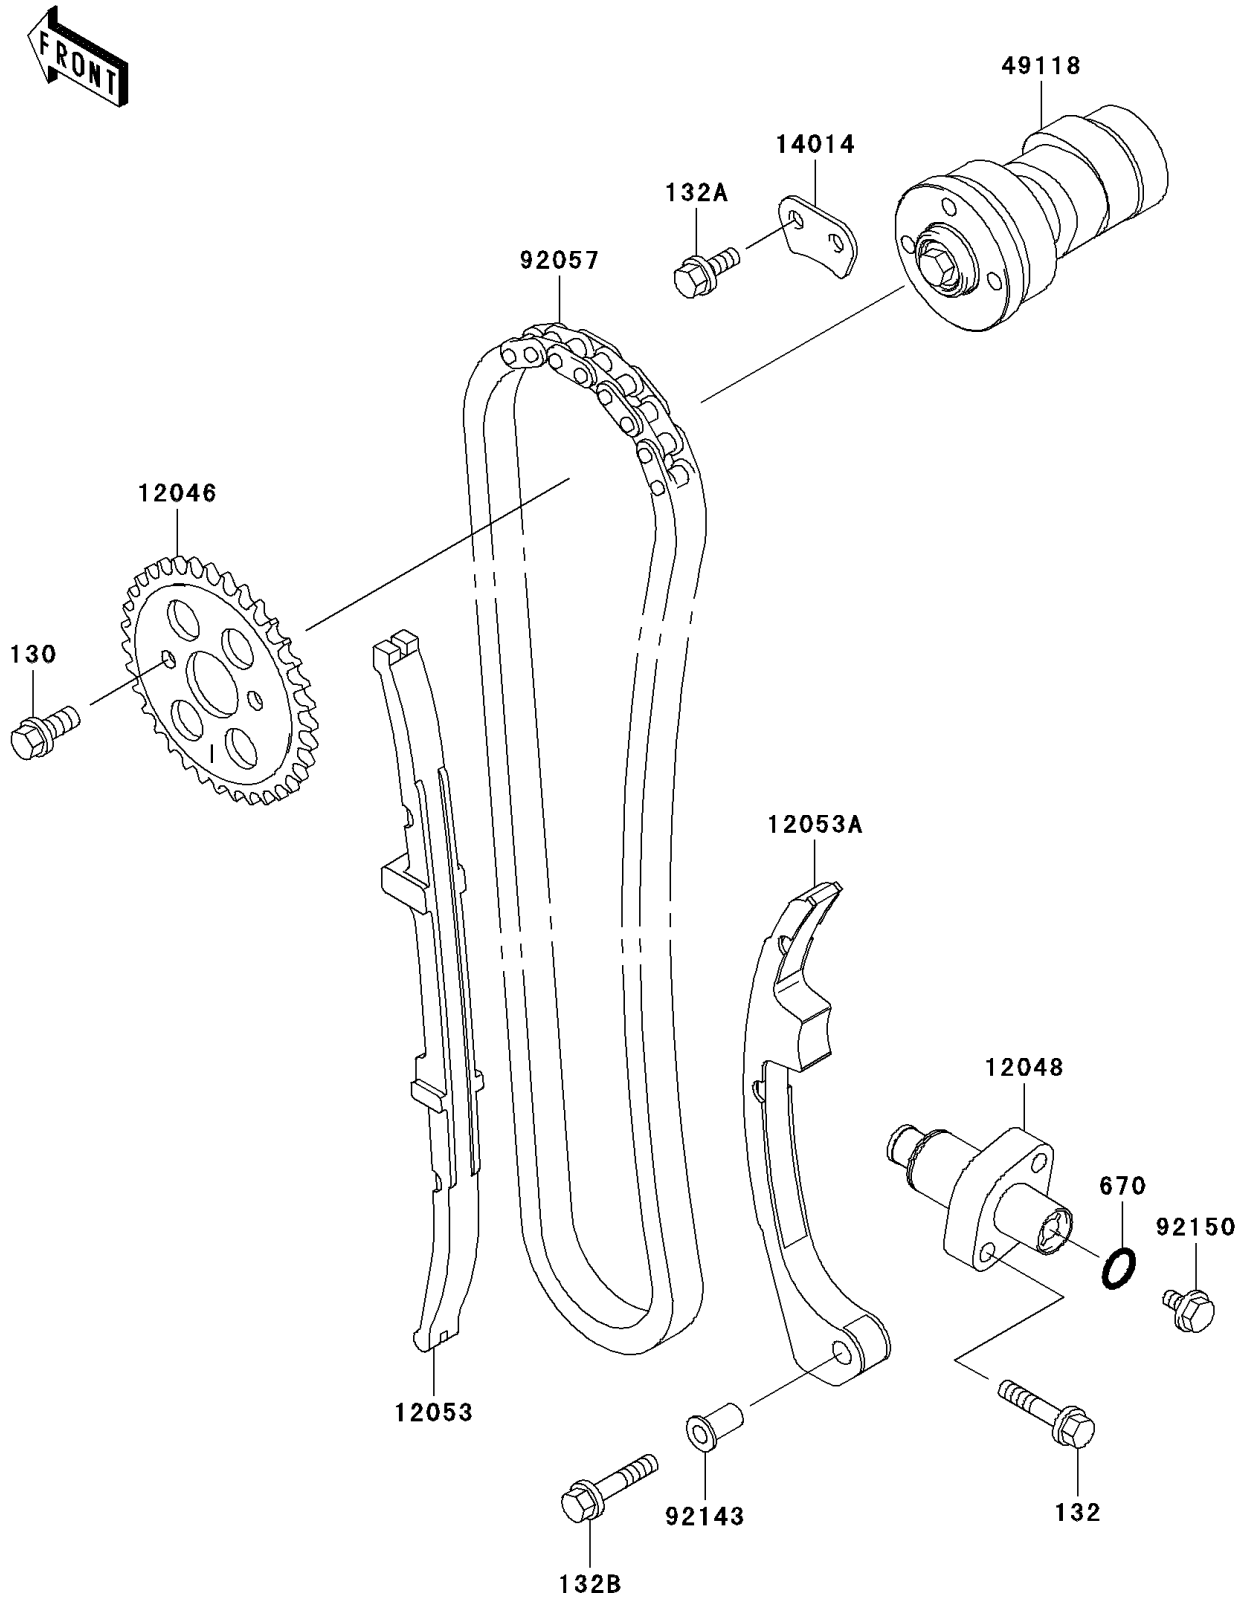

2003 Eliminator 125 (Canada Only) PARTS DIAGRAM

Camshaft(s)/Tensioner

E1230

2003 Eliminator 125 (Canada Only) PARTS LIST

Camshaft(s)/Tensioner

ITEM NAME	PART NUMBER	QUANTITY
BOLT-FLANGED (Ref # 130)	130S0612	1
BOLT-FLANGED-SMALL (Ref # 132)	132V0625	1
BOLT-FLANGED-SMALL (Ref # 132A)	132Y0614	1
BOLT-FLANGED-SMALL (Ref # 132B)	132Y0630	1
O RING (Ref # 670)	670D2010	1
SPROCKET (Ref # 12046)	12046-1192	1
TENSIONER-ASSY (Ref # 12048)	12048-1169	1
GUIDE-CHAIN,FR (Ref # 12053)	12053-1383	1
GUIDE-CHAIN,RR (Ref # 12053A)	12053-1421	1
PLATE-POSITION (Ref # 14014)	14014-1095	1
CAMSHAFT-COMP (Ref # 49118)	49118-1200	1
CHAIN,CAM,92RH2010-102M (Ref # 92057)	92057-1457	1
COLLAR (Ref # 92143)	92143-1857	1
BOLT,TENSIONER (Ref # 92150)	92150-1381	1