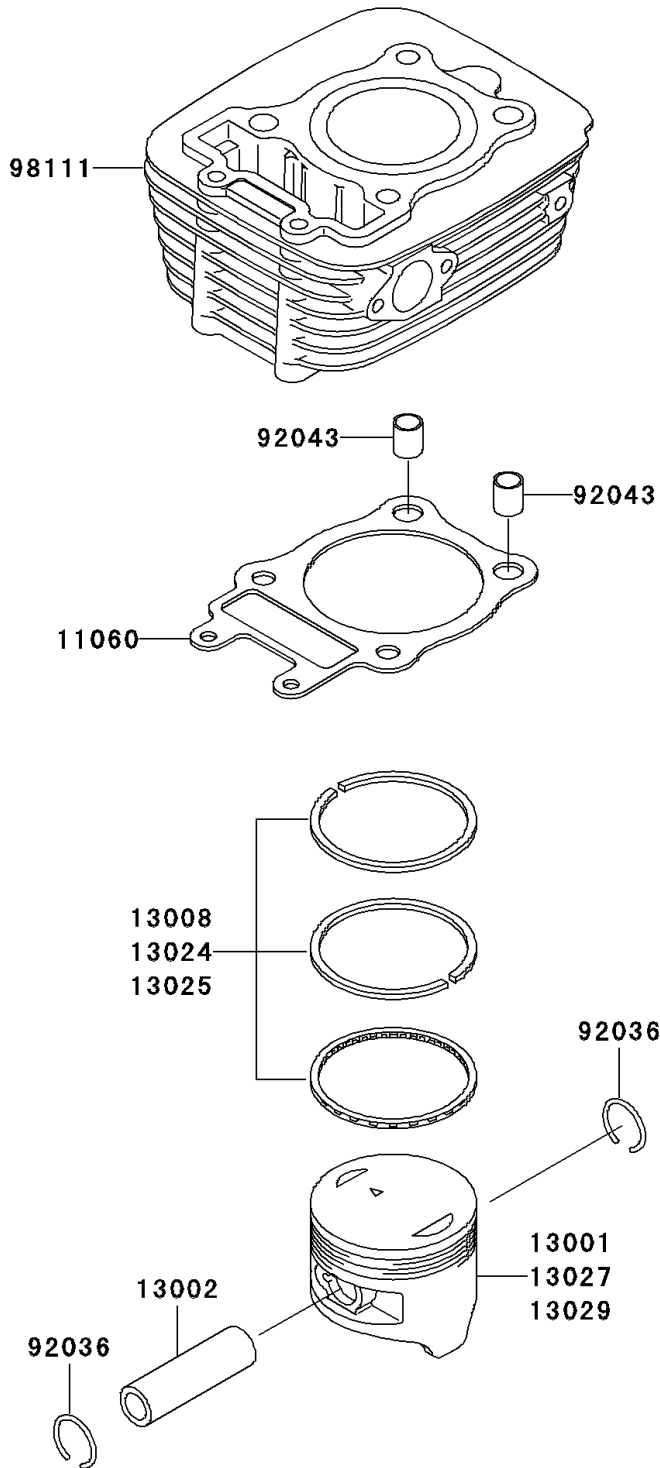

2004 Eliminator 125 PARTS DIAGRAM

Cylinder/Piston(s)

E1120

2004 Eliminator 125 PARTS LIST

Cylinder/Piston(s)

ITEM NAME	PART NUMBER	QUANTITY
GASKET,CYLINDER BASE (Ref # 11060)	11060-1762	1
PISTON-ENGINE,STD (Ref # 13001)	13001-1474	1
PIN-PISTON (Ref # 13002)	13002-1051	1
RING-SET-PISTON (Ref # 13008)	13008-1171	1
RING-SET-PISTON LL,O/S 1.00 (Ref # 13024)	13024-1112	AR
RING-SET-PISTON L,O/S 0.50 (Ref # 13025)	13025-1139	AR
PISTON-ENGINE LL,O/S 1.00 (Ref # 13027)	13027-1188	AR
PISTON-ENGINE L,O/S 0.50 (Ref # 13029)	13029-1238	AR
RING-SNAP (Ref # 92036)	92036-005	2
PIN,10.1X12X14 (Ref # 92043)	92043-4009	2
CYLINDER-COMP-ENGINE (Ref # 98111)	98111-1081	1