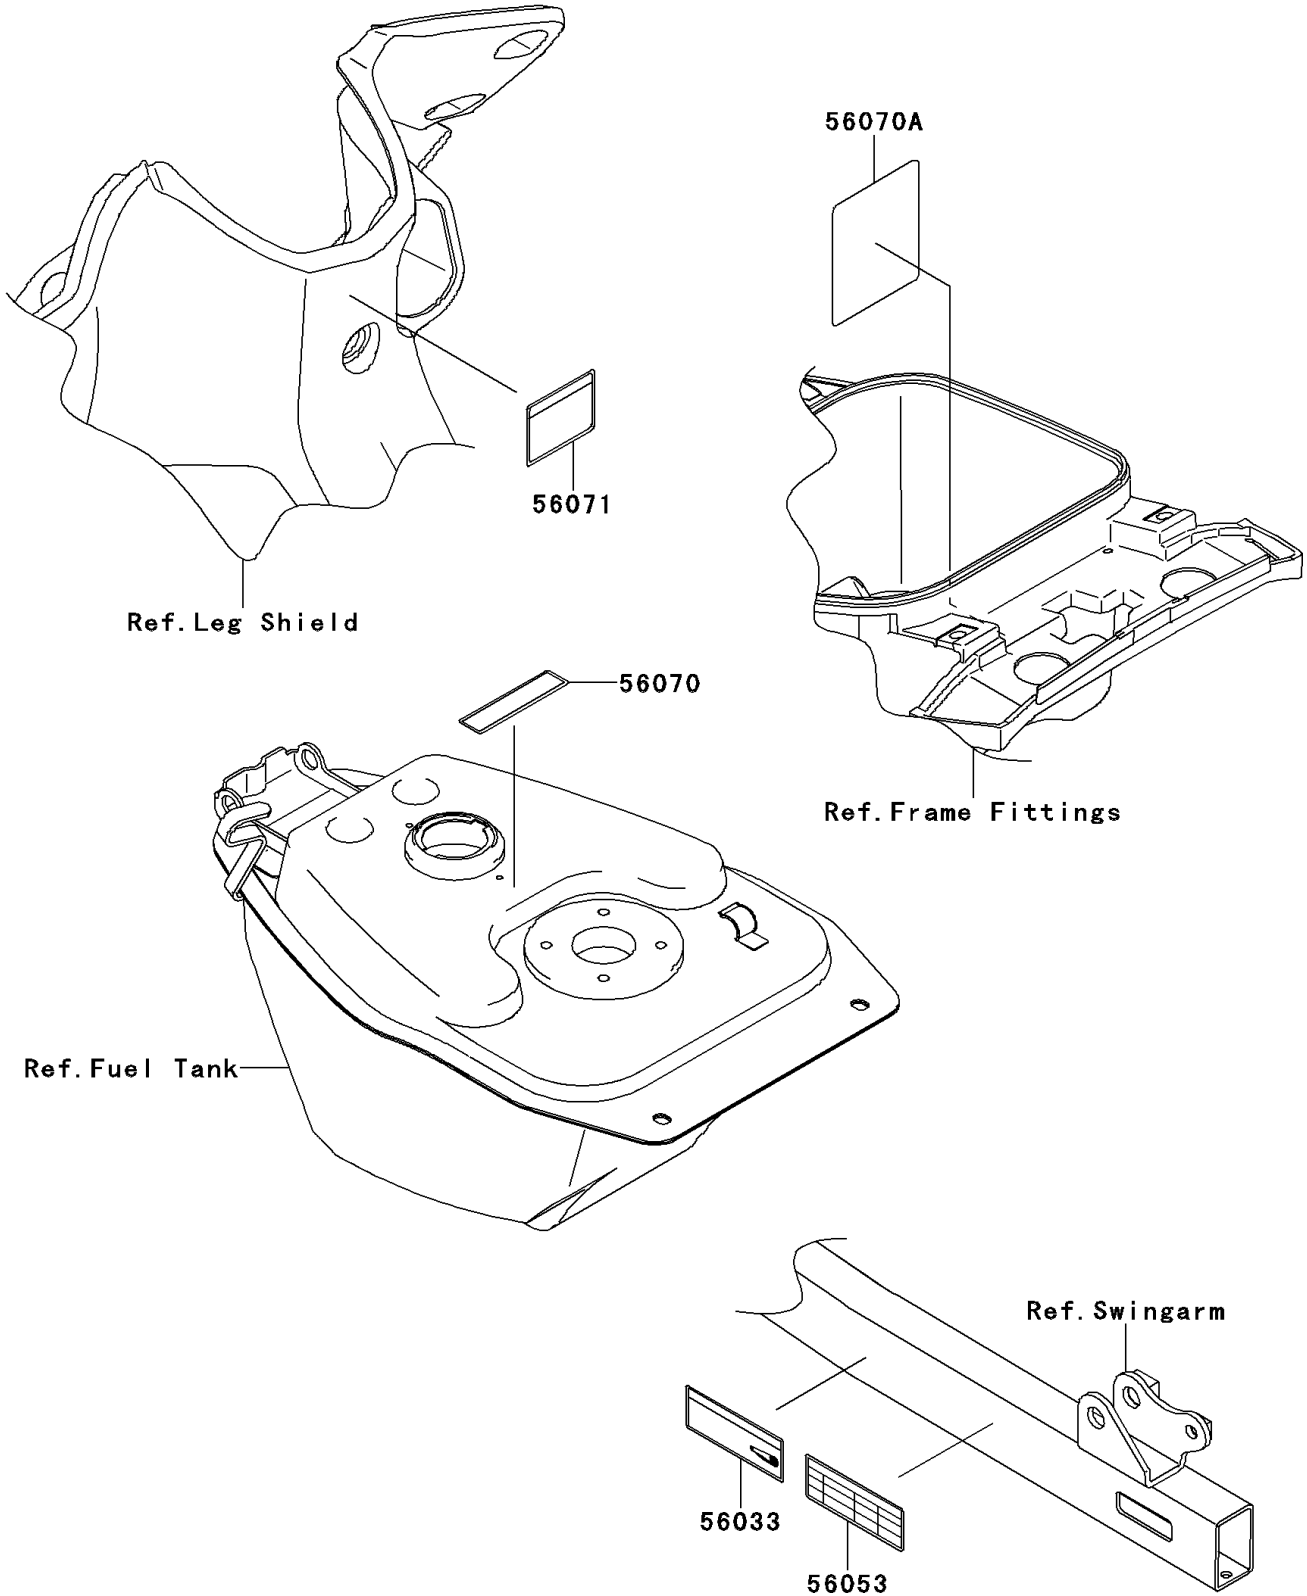

2012 EDGE R PARTS DIAGRAM

Labels

F2860

2012 EDGE R PARTS LIST

Labels

ITEM NAME	PART NUMBER	QUANTITY
LABEL-MANUAL,CHAIN (Ref # 56033)	56033-0353	1
LABEL-SPECIFICATION,TIRE&LOAD (Ref # 56053)	56053-0160	1
LABEL-WARNING,TANK CAUTION (Ref # 56070)	56070-1098	1
LABEL-WARNING,BATTERY VENT (Ref # 56070A)	56070-1272	1
LABEL-WARNING,RULE (Ref # 56071)	56071-0297	1