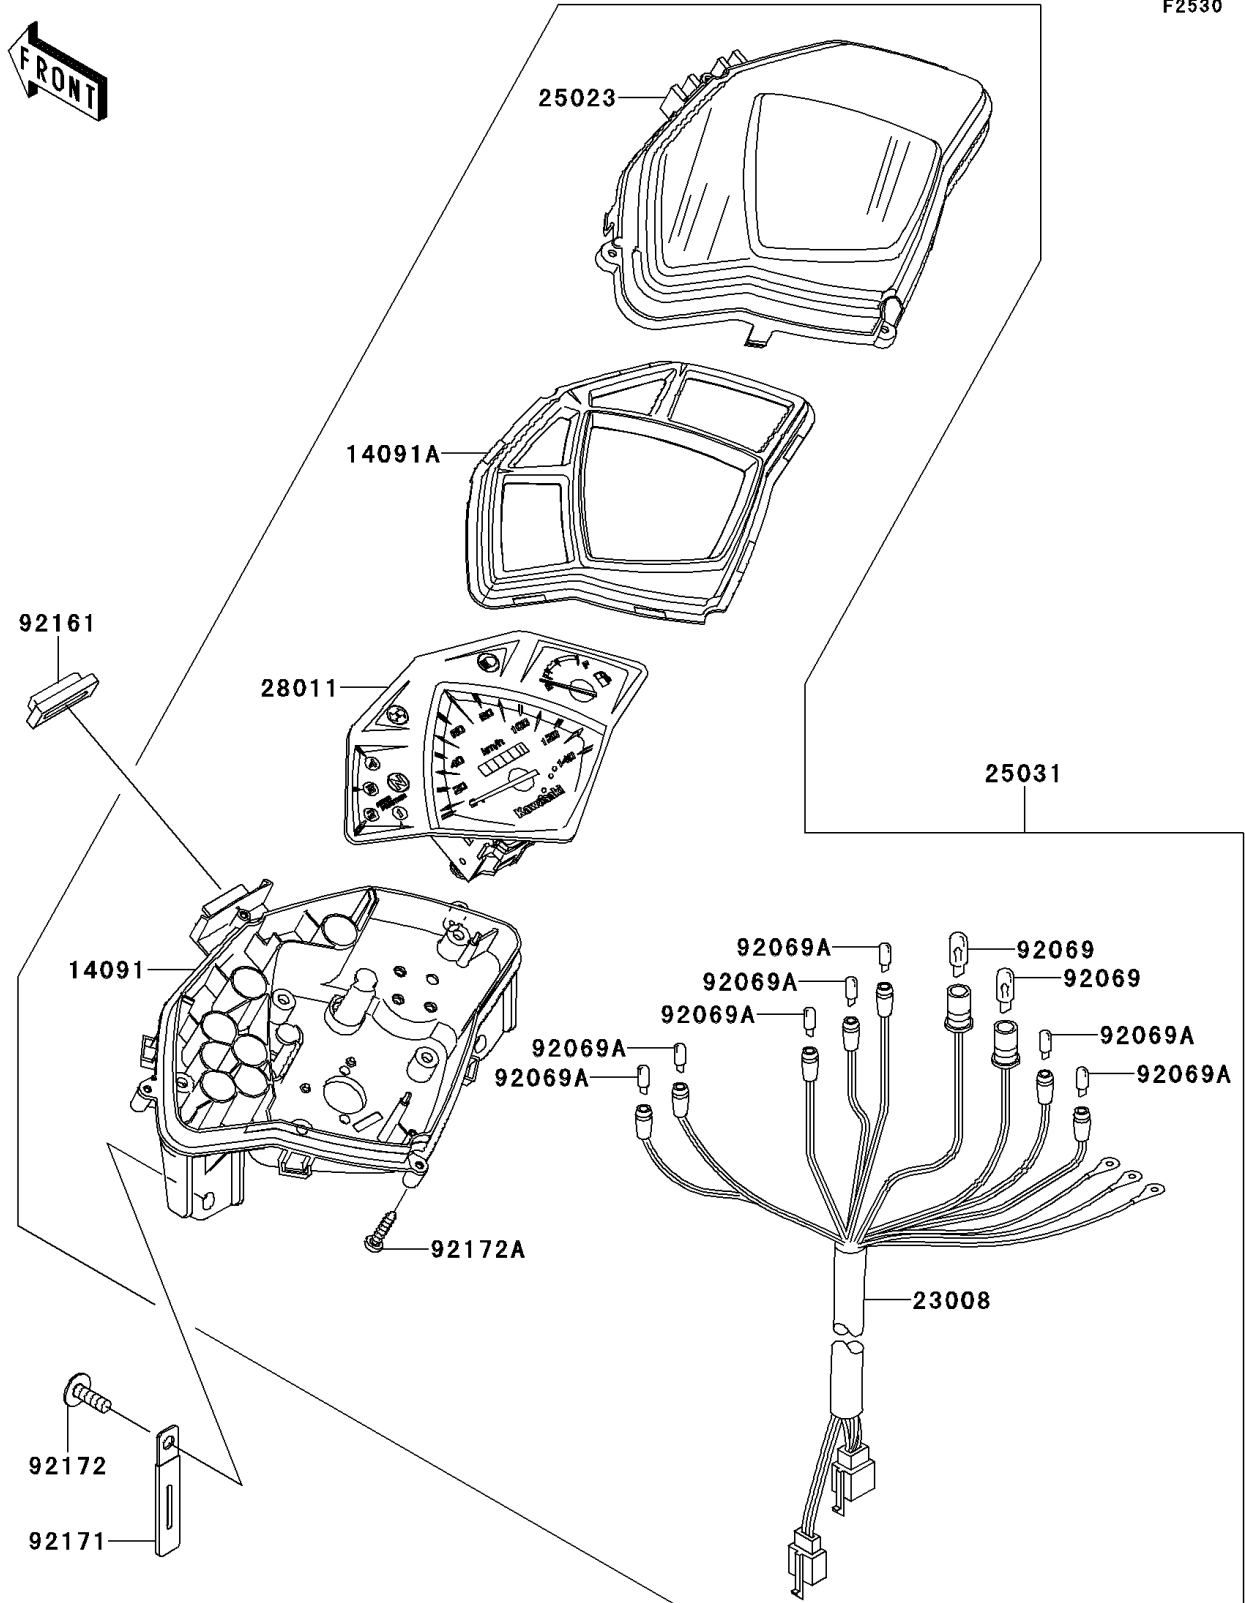

2012 EDGE VR PARTS DIAGRAM

Meter(s)

F2530

2012 EDGE VR PARTS LIST

Meter(s)

ITEM NAME	PART NUMBER	QUANTITY
COVER,METER,LWR (Ref # 14091)	14091-1799	1
COVER,METER,REFLECTOR (Ref # 14091A)	14091-1800	1
SOCKET-ASSY,METER (Ref # 23008)	23008-0111	1
COVER-METER CASE,UPP (Ref # 25023)	25023-0055	1
METER-ASSY,KPH (Ref # 25031)	25031-0290	1
METER,SPEED&FUEL (Ref # 28011)	28011-0155	1
BULB,12V 1.7W,T10 (Ref # 92069)	92069-1059	1
BULB,12V 1.7W,T6.5 (Ref # 92069A)	92069-1070	1
DAMPER (Ref # 92161)	92161-1306	1
CLAMP,WIRING HARNESS,L=60 (Ref # 92171)	92171-1425	1
SCREW,6X18 (Ref # 92172)	92172-0192	1
SCREW,3X12 (Ref # 92172A)	92172-0475	1