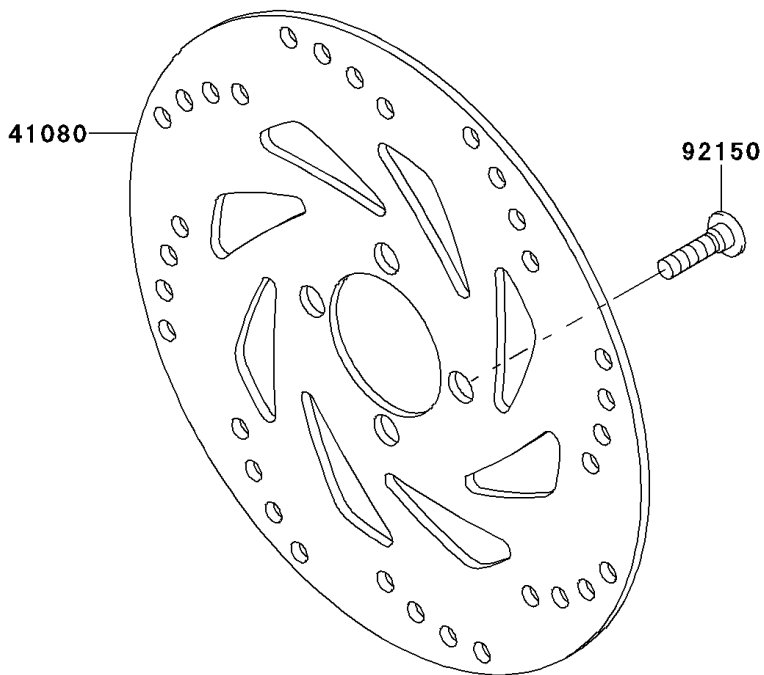

2012 EDGE VR PARTS DIAGRAM

Front Brake

F2292

2012 EDGE VR PARTS LIST

Front Brake

ITEM NAME	PART NUMBER	QUANTITY
DISC,FR (Ref # 41080)	41080-0566	1
CALIPER-ASSY,BLACK (Ref # 43041)	43041-0322-25S	1
HOLDER-COMP-CALIPER (Ref # 43044)	43044-0069	1
SHAFT-CALIPER (Ref # 43045)	43045-0007	1
SHAFT-CALIPER (Ref # 43045A)	43045-1010	1
PISTON-CALIPER (Ref # 43048)	43048-1066	1
PACKING (Ref # 43049)	43049-1063	1
PACKING (Ref # 43049A)	43049-1064	1
BREATHER-BRAKE (Ref # 43056)	43056-1056	1
CAP-BREATHER (Ref # 43057)	43057-1001	1
PAD-ASSY-BRAKE (Ref # 43082)	43082-0085	1
BOOT,CALIPER (Ref # 49006)	49006-1088	1
BOOT,CALIPER (Ref # 49006A)	49006-1242	1
WASHER,WAVE (Ref # 92022)	92022-1373	1
PIN,HANGER (Ref # 92043)	92043-1416	1
SPRING,PAD (Ref # 92144)	92144-1847	1
BOLT,8X30 (Ref # 92150)	92150-1728	1
BOLT,FLANGED,8X36 (Ref # 92154)	92154-0334	1
NUT (Ref # 92210)	92210-0765	1