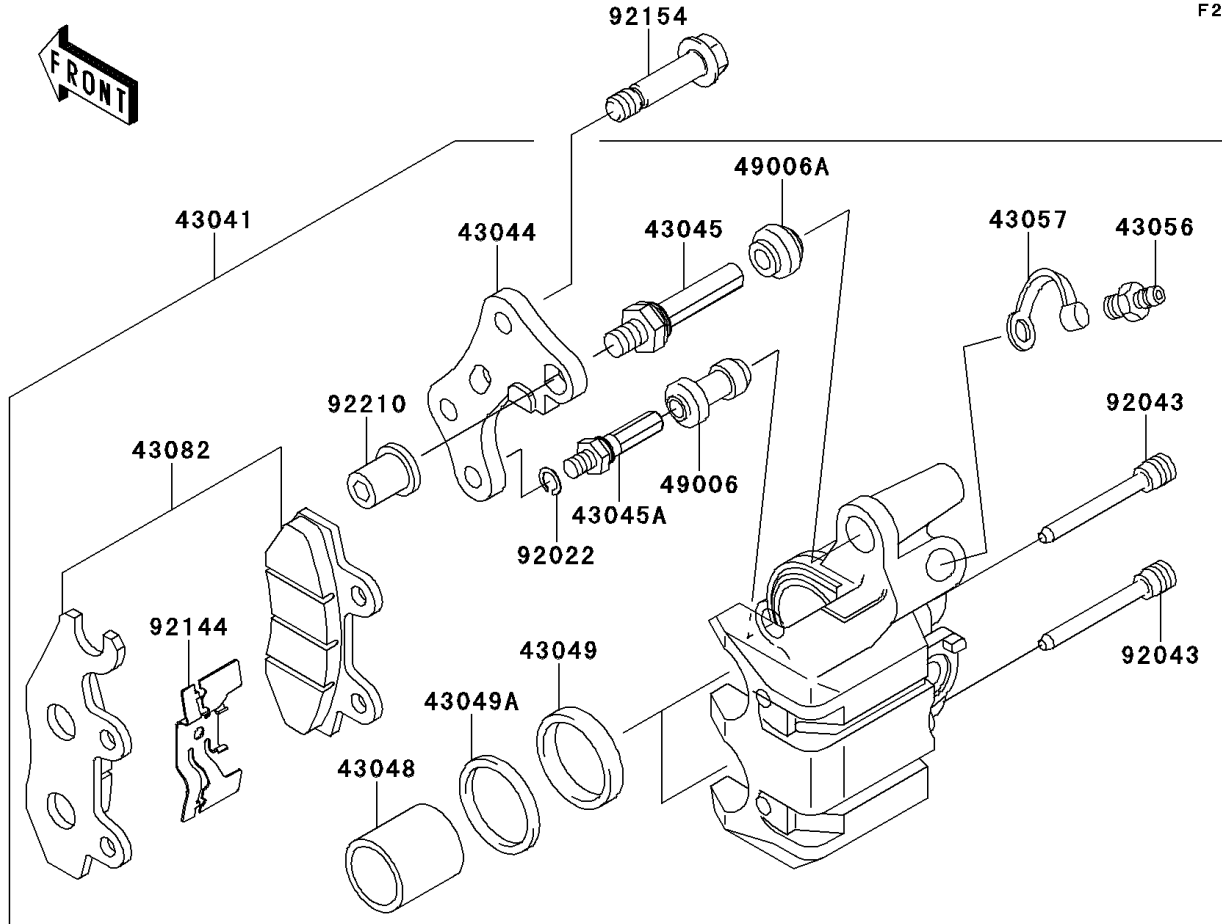

2012 EDGE VR PARTS DIAGRAM

Front Brake

F2292

2012 EDGE VR PARTS LIST

Front Brake

ITEM NAME	PART NUMBER	QUANTITY
DISC,FR (Ref # 41080)	41080-0566	1
CALIPER-ASSY,BLACK (Ref # 43041)	43041-0322-25S	1
HOLDER-COMP-CALIPER (Ref # 43044)	43044-0069	1
SHAFT-CALIPER (Ref # 43045)	43045-0007	1
SHAFT-CALIPER (Ref # 43045A)	43045-1010	1
PISTON-CALIPER (Ref # 43048)	43048-1066	1
PACKING (Ref # 43049)	43049-1063	1
PACKING (Ref # 43049A)	43049-1064	1
BREATHER-BRAKE (Ref # 43056)	43056-1056	1
CAP-BREATHER (Ref # 43057)	43057-1001	1
PAD-ASSY-BRAKE (Ref # 43082)	43082-0085	1
BOOT,CALIPER (Ref # 49006)	49006-1088	1
BOOT,CALIPER (Ref # 49006A)	49006-1242	1
WASHER,WAVE (Ref # 92022)	92022-1373	1
PIN,HANGER (Ref # 92043)	92043-1416	1
SPRING,PAD (Ref # 92144)	92144-1847	1
BOLT,8X30 (Ref # 92150)	92150-1728	1
BOLT,FLANGED,8X36 (Ref # 92154)	92154-0334	1
NUT (Ref # 92210)	92210-0765	1