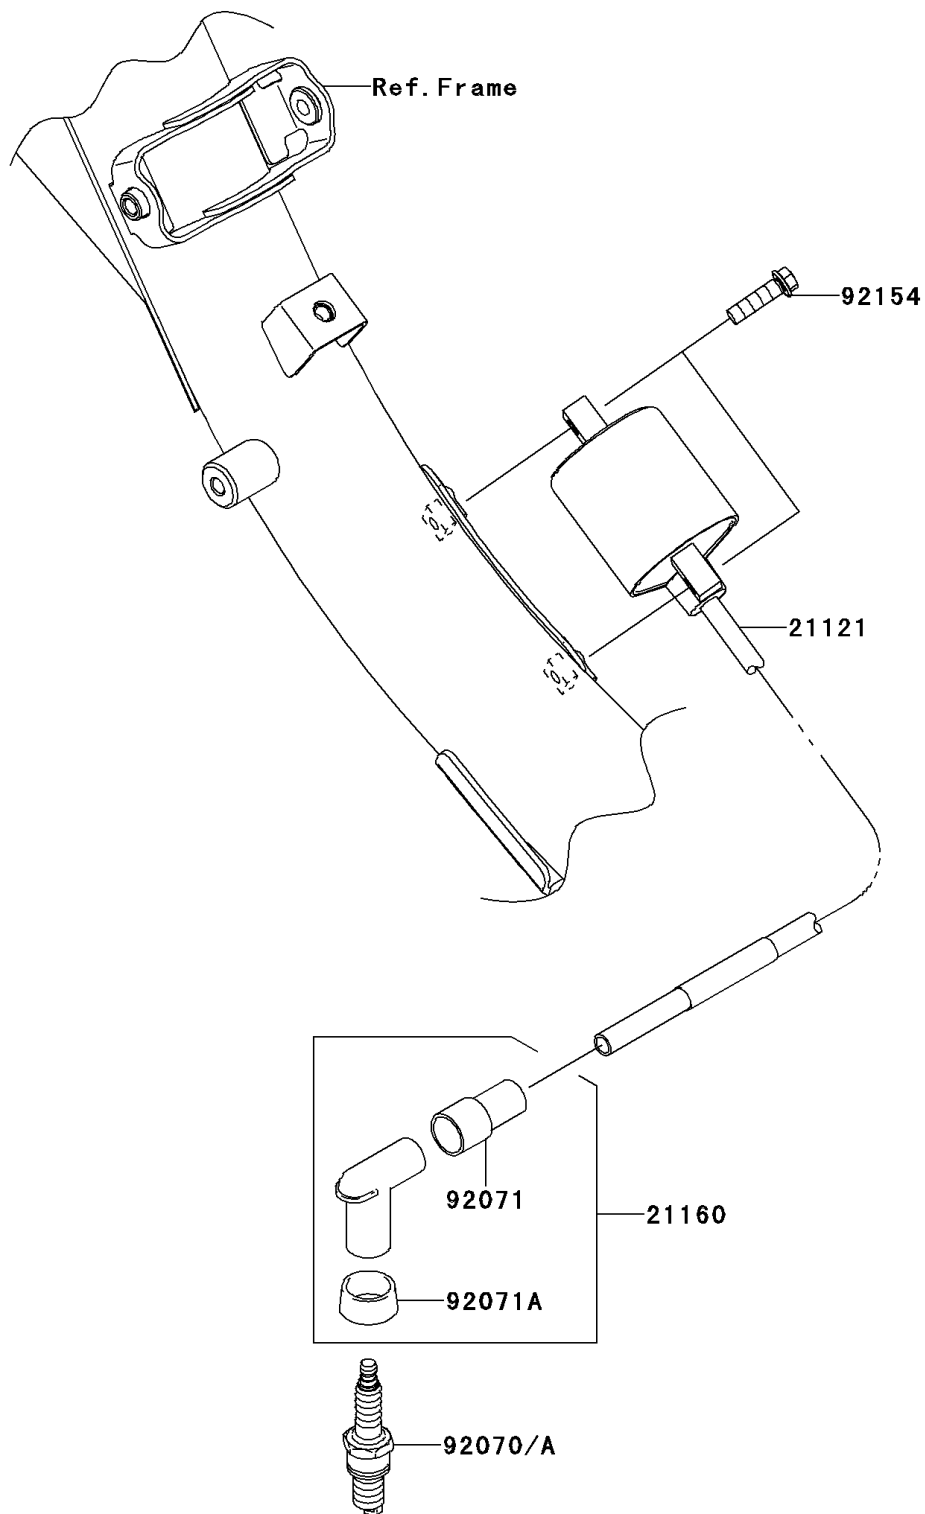

## 2012 EDGE VR PARTS DIAGRAM

Ignition System

E1830

## 2012 EDGE VR PARTS LIST

Ignition System

| ITEM NAME                             | PART NUMBER | QUANTITY |
|---------------------------------------|-------------|----------|
| COIL-IGNITION (Ref # 21121)           | 21121-0035  | 1        |
| CAP-ASSY-PLUG (Ref # 21160)           | 21160-0001  | 1        |
| PLUG-SPARK,C6HSA(NGK) (Ref # 92070)   | 92070-1232  | 1        |
| PLUG-SPARK,U20FS-U(ND) (Ref # 92070A) |             | 1        |
| GROMMET (Ref # 92071)                 | 92071-0001  | 1        |
| GROMMET (Ref # 92071A)                | 92071-0002  | 1        |
| BOLT,FLANGED,5X18 (Ref # 92154)       | 92154-0349  | 1        |