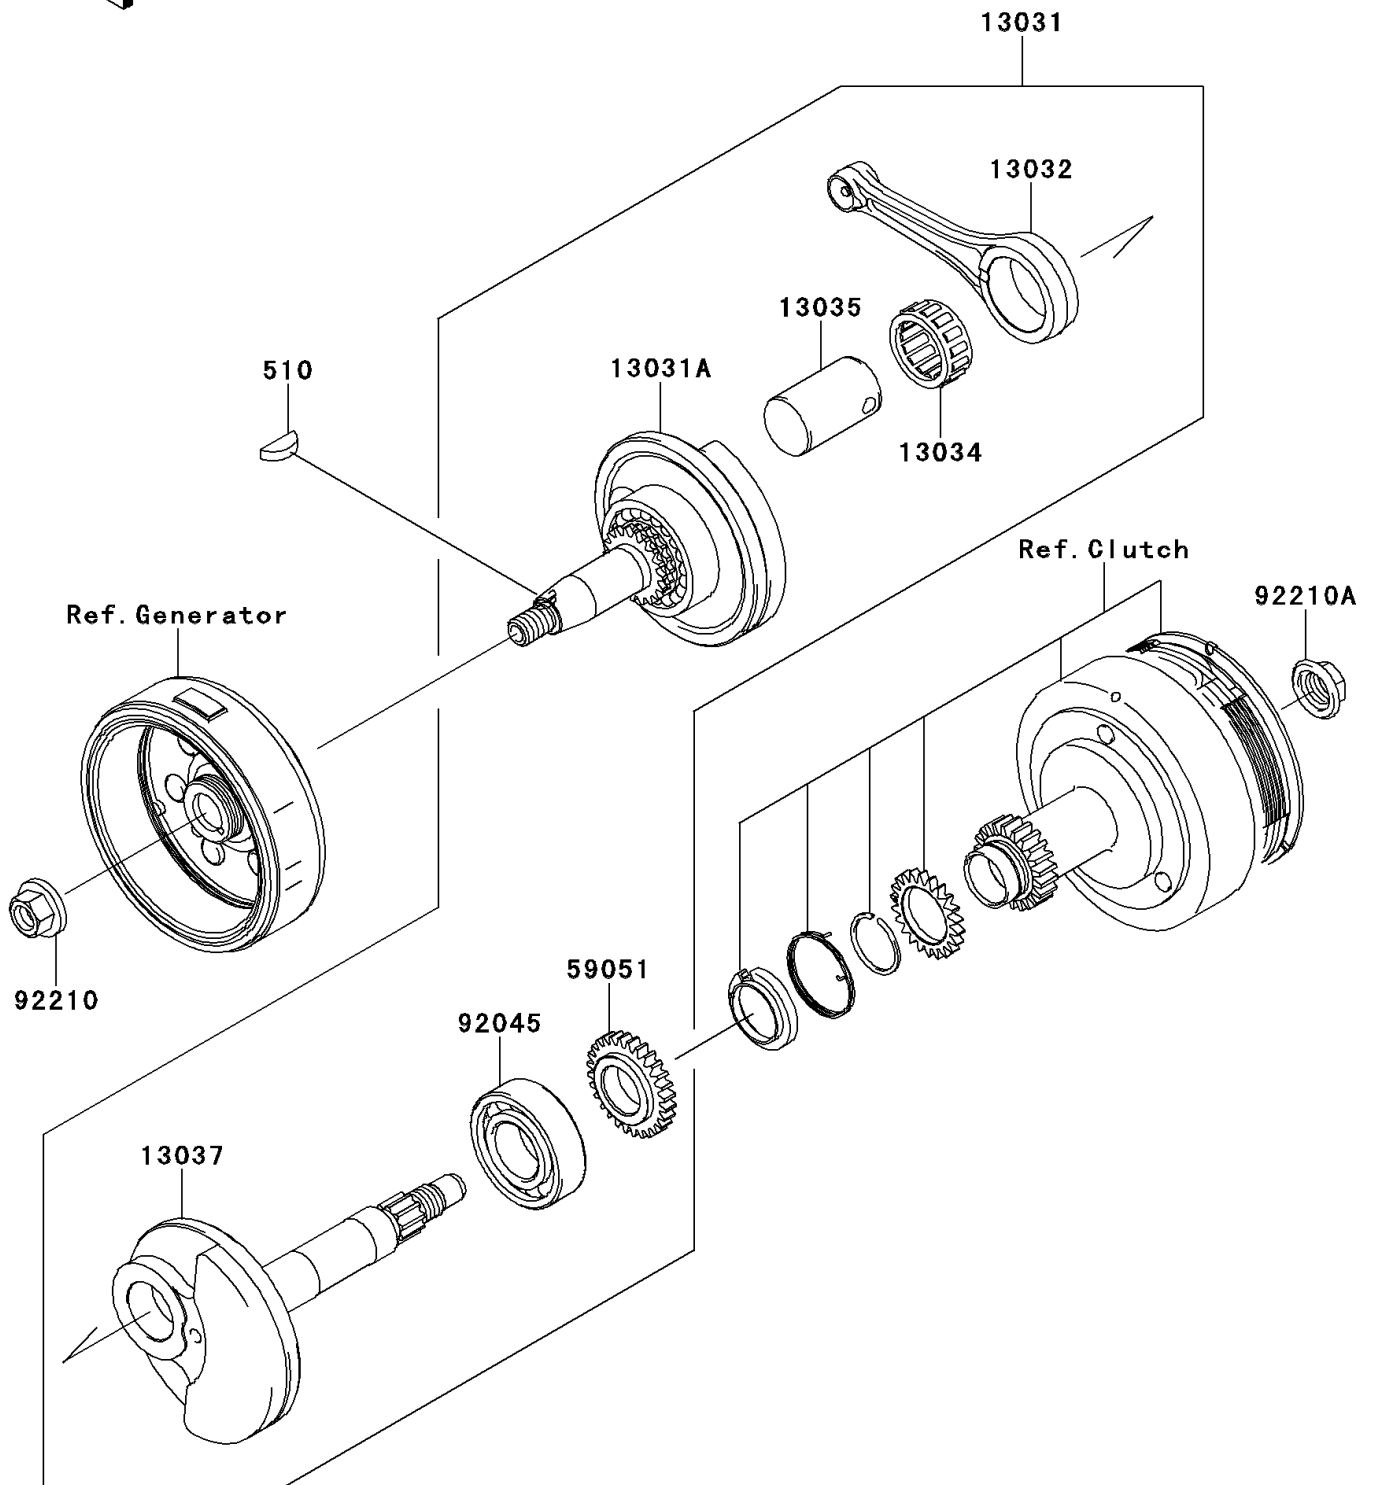

2012 EDGE VR PARTS DIAGRAM

Crankshaft

E1321

2012 EDGE VR PARTS LIST

Crankshaft

ITEM NAME	PART NUMBER	QUANTITY
KEY-WOODRUFF (Ref # 510)	510A3200	1
CRANKSHAFT-COMP (Ref # 13031)	13031-0721	1
CRANKSHAFT-COMP,LH (Ref # 13031A)	13031-0722	1
ROD-CONNECTING (Ref # 13032)	13032-0074	1
BEARING-BIG END,KT 263314EGC06 (Ref # 13034)	13034-0010	1
PIN-CRANK (Ref # 13035)	13035-0557	1
CRANKSHAFT,RH (Ref # 13037)	13037-0128	1
GEAR-SPUR (Ref # 59051)	59051-1402	1
BEARING-BALL,TMB205CJR2C2 (Ref # 92045)	92045-1293	1
NUT,12MM (Ref # 92210)	92210-0176	1
NUT,14MM (Ref # 92210A)	92210-1374	1