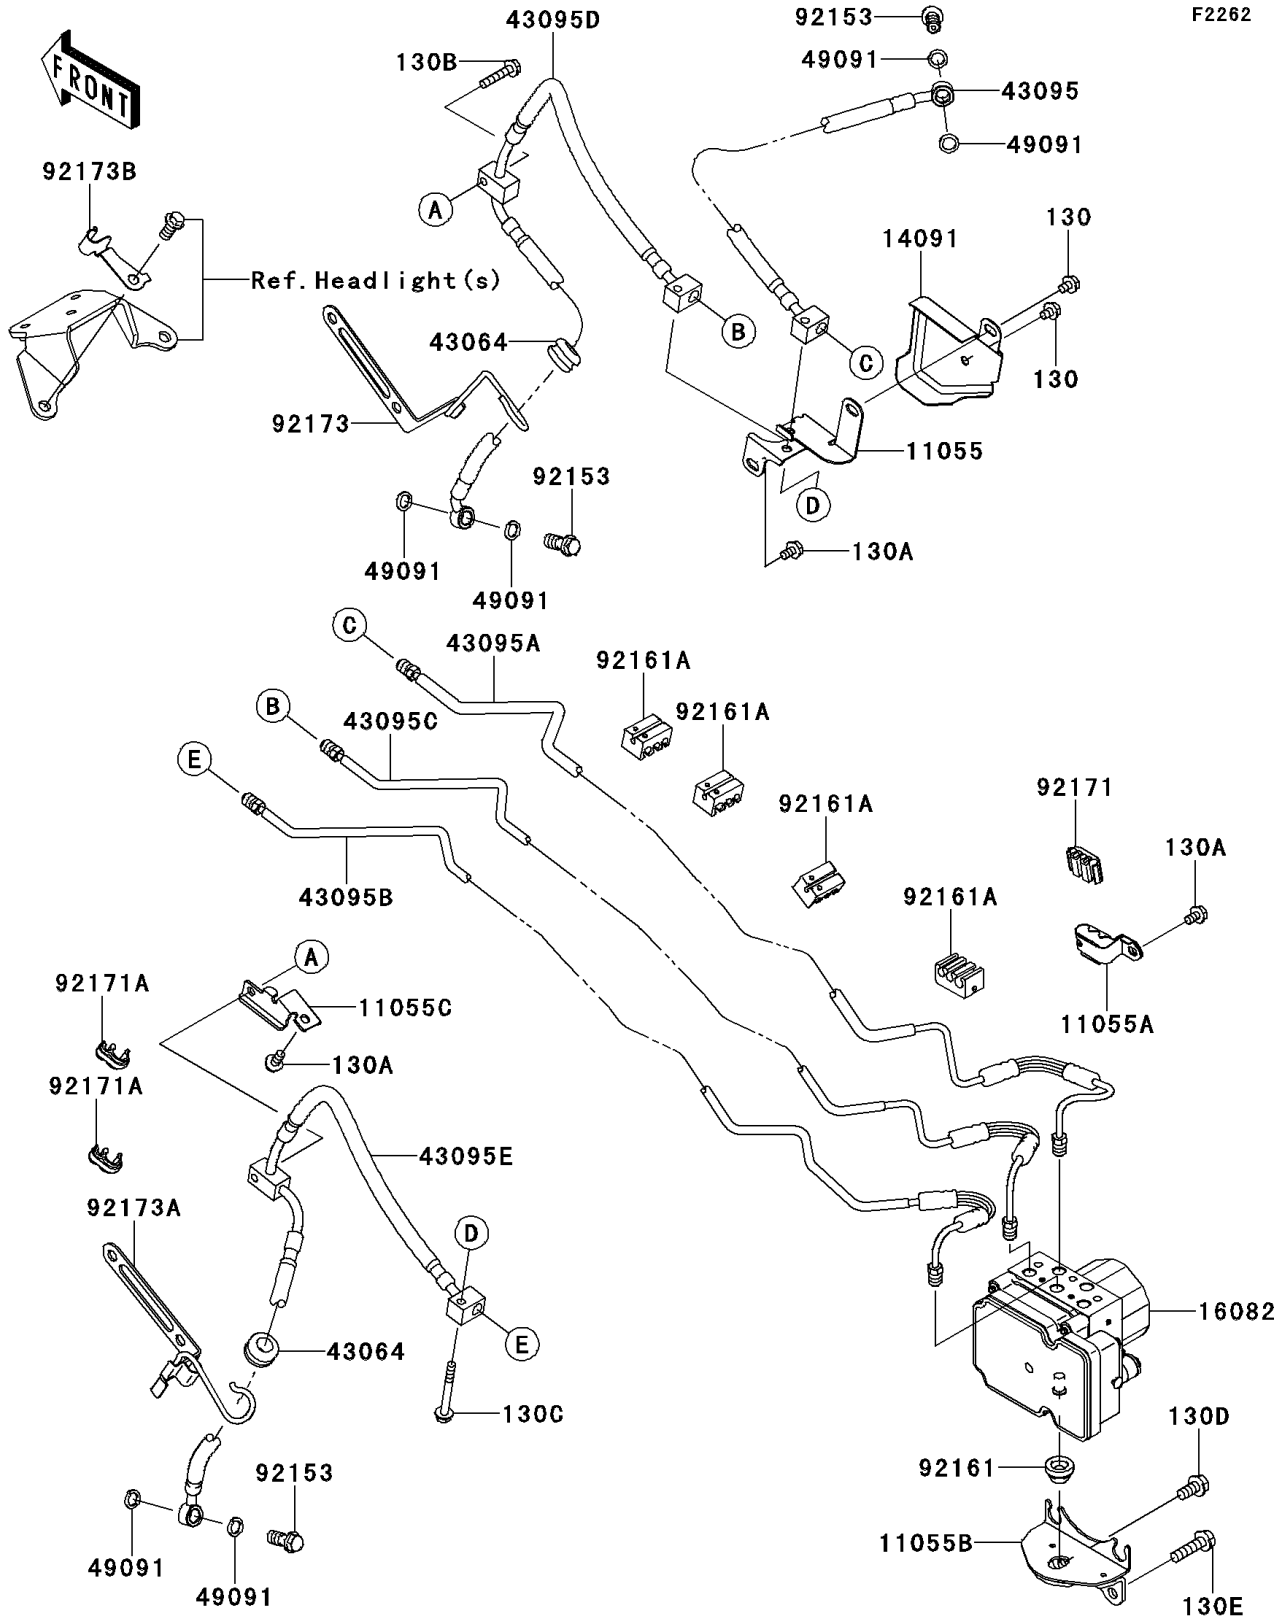

2014 VULCAN® 1700 NOMAD™ ABS PARTS DIAGRAM

Brake Piping

F2262

2014 VULCAN® 1700 NOMAD™ ABS PARTS LIST

Brake Piping

ITEM NAME	PART NUMBER	QUANTITY
BOLT-FLANGED,6X8 (Ref # 130)	130BA0608	2
BOLT-FLANGED,6X10 (Ref # 130A)	130BA0610	3
BOLT-FLANGED,6X30 (Ref # 130B)	130BA0630	1
BOLT-FLANGED,6X50 (Ref # 130C)	130BA0650	1
BOLT-FLANGED,8X16 (Ref # 130D)	130BA0816	1
BOLT-FLANGED,8X30 (Ref # 130E)	130BA0830	1
BRACKET (Ref # 11055)	11055-0463	1
BRACKET (Ref # 11055A)	11055-0787	1
BRACKET,ABS UNIT (Ref # 11055B)	11055-1826	1
BRACKET (Ref # 11055C)	11055-1894	1
COVER,ABS,F.S.BLACK (Ref # 14091)	14091-0988-18R	1
PUMP-ASSY-OIL,WET TYPE (Ref # 16082)	16082-0045	1
GROMMET,HOSE CLAMP (Ref # 43064)	43064-006	2
HOSE-BRAKE,FR M/CYLINDER-(HU) (Ref # 43095)	43095-0514	1
HOSE-BRAKE,(M/CYLINDER)-HU (Ref # 43095A)	43095-0516	1
HOSE-BRAKE,HU-(FR CALIPER,LH) (Ref # 43095B)	43095-0517	1
HOSE-BRAKE,HU-(FR CALIPER,RH) (Ref # 43095C)	43095-0518	1
HOSE-BRAKE,(HU)-FR CALIPER,RH (Ref # 43095D)	43095-0567	1
HOSE-BRAKE,(HU)-FR CALIPER,LH (Ref # 43095E)	43095-0568	1
WASHER-SEAL,10.1X14.5X1.5 (Ref # 49091)	49091-0001	6
BOLT,OIL,L=23 (Ref # 92153)	92153-0627	3
DAMPER,ABS UNIT (Ref # 92161)	92161-0282	1
DAMPER (Ref # 92161A)	92161-0583	4
CLAMP (Ref # 92171)	92171-1731	1
CLAMP,BRAKE HOSE (Ref # 92171A)	92171-1819	2
CLAMP,FRONT FENDER,RH (Ref # 92173)	92173-0074	1
CLAMP,FRONT FENDER,LH (Ref # 92173A)	92173-0076	1
CLAMP (Ref # 92173B)	92173-0102	1