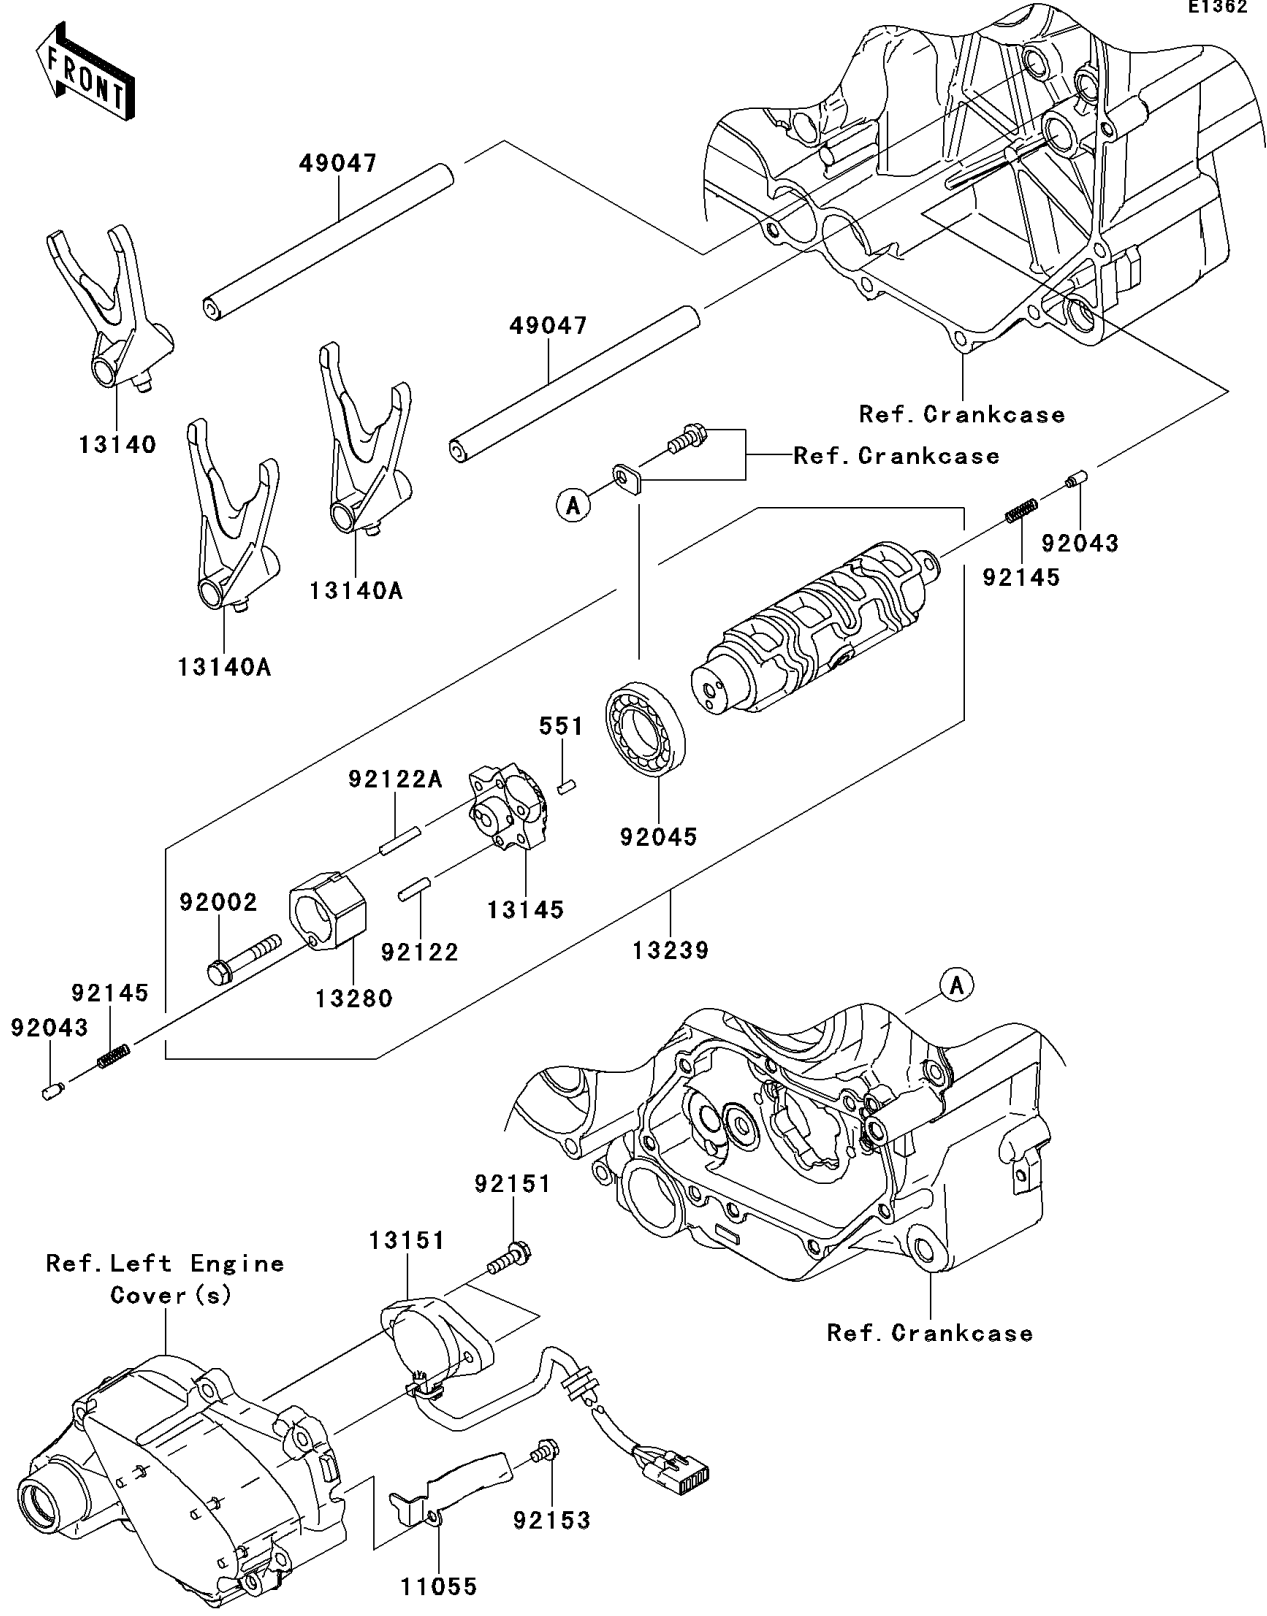

2014 VULCAN® 1700 NOMAD™ ABS PARTS DIAGRAM

Gear Change Drum/Shift Fork(s)

E1362

2014 VULCAN® 1700 NOMAD™ ABS PARTS LIST

Gear Change Drum/Shift Fork(s)

ITEM NAME	PART NUMBER	QUANTITY
PIN-DOWEL,4X8 (Ref # 551)	551A0408	1
BRACKET (Ref # 11055)	11055-0525	1
FORK-SHIFT,INPUT (Ref # 13140)	13140-0054	1
FORK-SHIFT,OUTPUT (Ref # 13140A)	13140-0060	2
CAM-CHANGE DRUM (Ref # 13145)	13145-0041	1
SWITCH-COMP,NEUTRAL (Ref # 13151)	13151-0041	1
DRUM-ASSY-CHANGE (Ref # 13239)	13239-0033	1
HOLDER (Ref # 13280)	13280-0106	1
ROD-SHIFT (Ref # 49047)	49047-0002	2
BOLT,6X38 (Ref # 92002)	92002-1431	1
PIN (Ref # 92043)	92043-0792	2
BEARING-BALL,16005 (Ref # 92045)	92045-1045	1
ROLLER,4.5X17.8 (Ref # 92122)	92122-0001	5
ROLLER,4.5X23.8 (Ref # 92122A)	92122-0010	1
SPRING (Ref # 92145)	92145-1414	2
BOLT (Ref # 92151)	92151-1776	2
BOLT,5X10 (Ref # 92153)	92153-0687	1