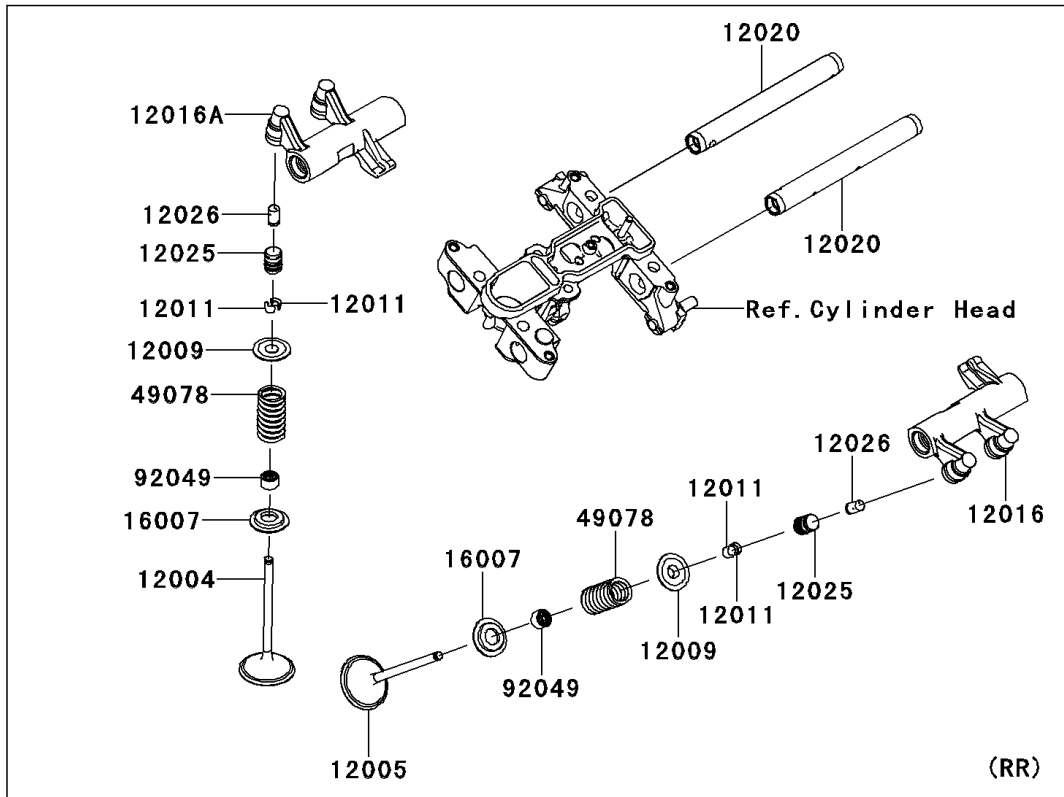

# 2014 VULCAN® 1700 NOMAD™ ABS PARTS DIAGRAM

Valve(s)

E1210

## 2014 VULCAN® 1700 NOMAD™ ABS PARTS LIST

Valve(s)

ITEM NAME	PART NUMBER	QUANTITY
VALVE-INTAKE (Ref # 12004)	12004-0001	4
VALVE-EXHAUST (Ref # 12005)	12005-0001	4
RETAINER-VALVE SPRING (Ref # 12009)	12009-0002	8
COLLET (Ref # 12011)	12011-0001	16
ARM-ROCKER (Ref # 12016)	12016-0027	2
ARM-ROCKER (Ref # 12016A)	12016-0028	2
SHAFT-ROCKER (Ref # 12020)	12020-0008	4
ADJUSTER-LASH (Ref # 12025)	12025-1053	8
CHAMBER,OIL (Ref # 12026)	12026-1001	8
SEAT-SPRING (Ref # 16007)	16007-0001	8
SPRING-ENGINE VALVE (Ref # 49078)	49078-0001	8
SEAL-OIL,RVC2 6 10.5 9.4 (Ref # 92049)	92049-0009	8