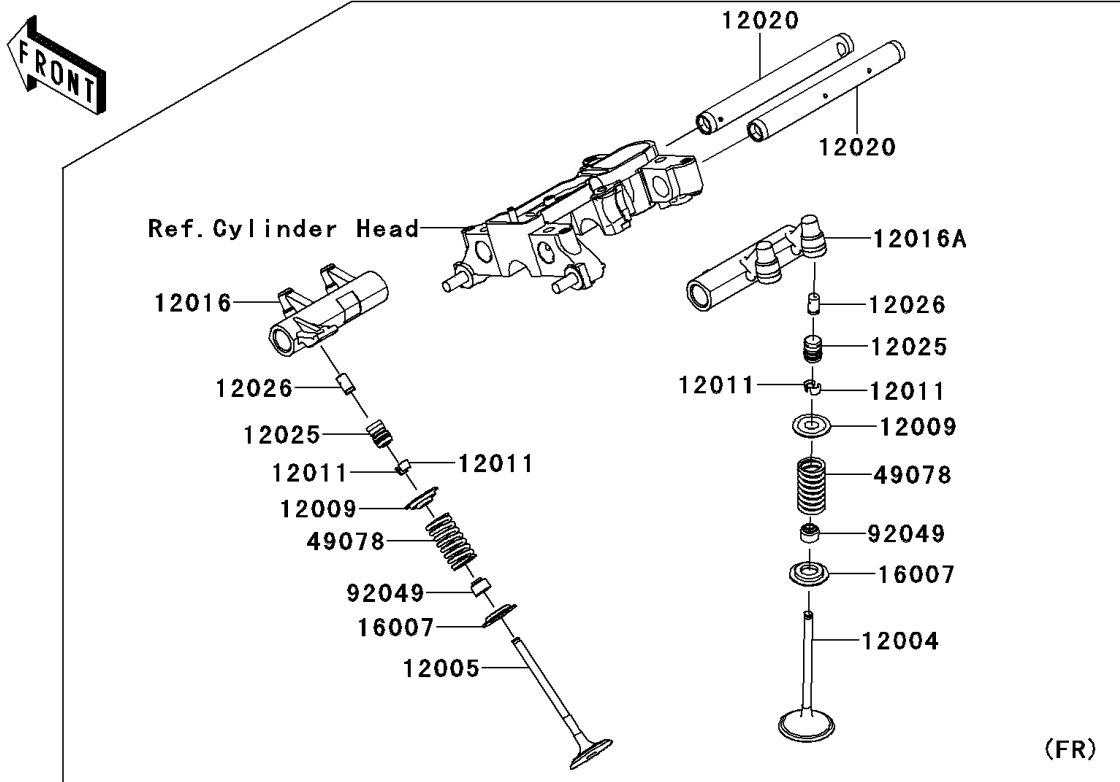

# 2014 VULCAN® 1700 NOMAD™ ABS PARTS DIAGRAM

Valve(s)

E1210

## 2014 VULCAN® 1700 NOMAD™ ABS PARTS LIST

Valve(s)

ITEM NAME	PART NUMBER	QUANTITY
VALVE-INTAKE (Ref # 12004)	12004-0001	4
VALVE-EXHAUST (Ref # 12005)	12005-0001	4
RETAINER-VALVE SPRING (Ref # 12009)	12009-0002	8
COLLET (Ref # 12011)	12011-0001	16
ARM-ROCKER (Ref # 12016)	12016-0027	2
ARM-ROCKER (Ref # 12016A)	12016-0028	2
SHAFT-ROCKER (Ref # 12020)	12020-0008	4
ADJUSTER-LASH (Ref # 12025)	12025-1053	8
CHAMBER,OIL (Ref # 12026)	12026-1001	8
SEAT-SPRING (Ref # 16007)	16007-0001	8
SPRING-ENGINE VALVE (Ref # 49078)	49078-0001	8
SEAL-OIL,RVC2 6 10.5 9.4 (Ref # 92049)	92049-0009	8