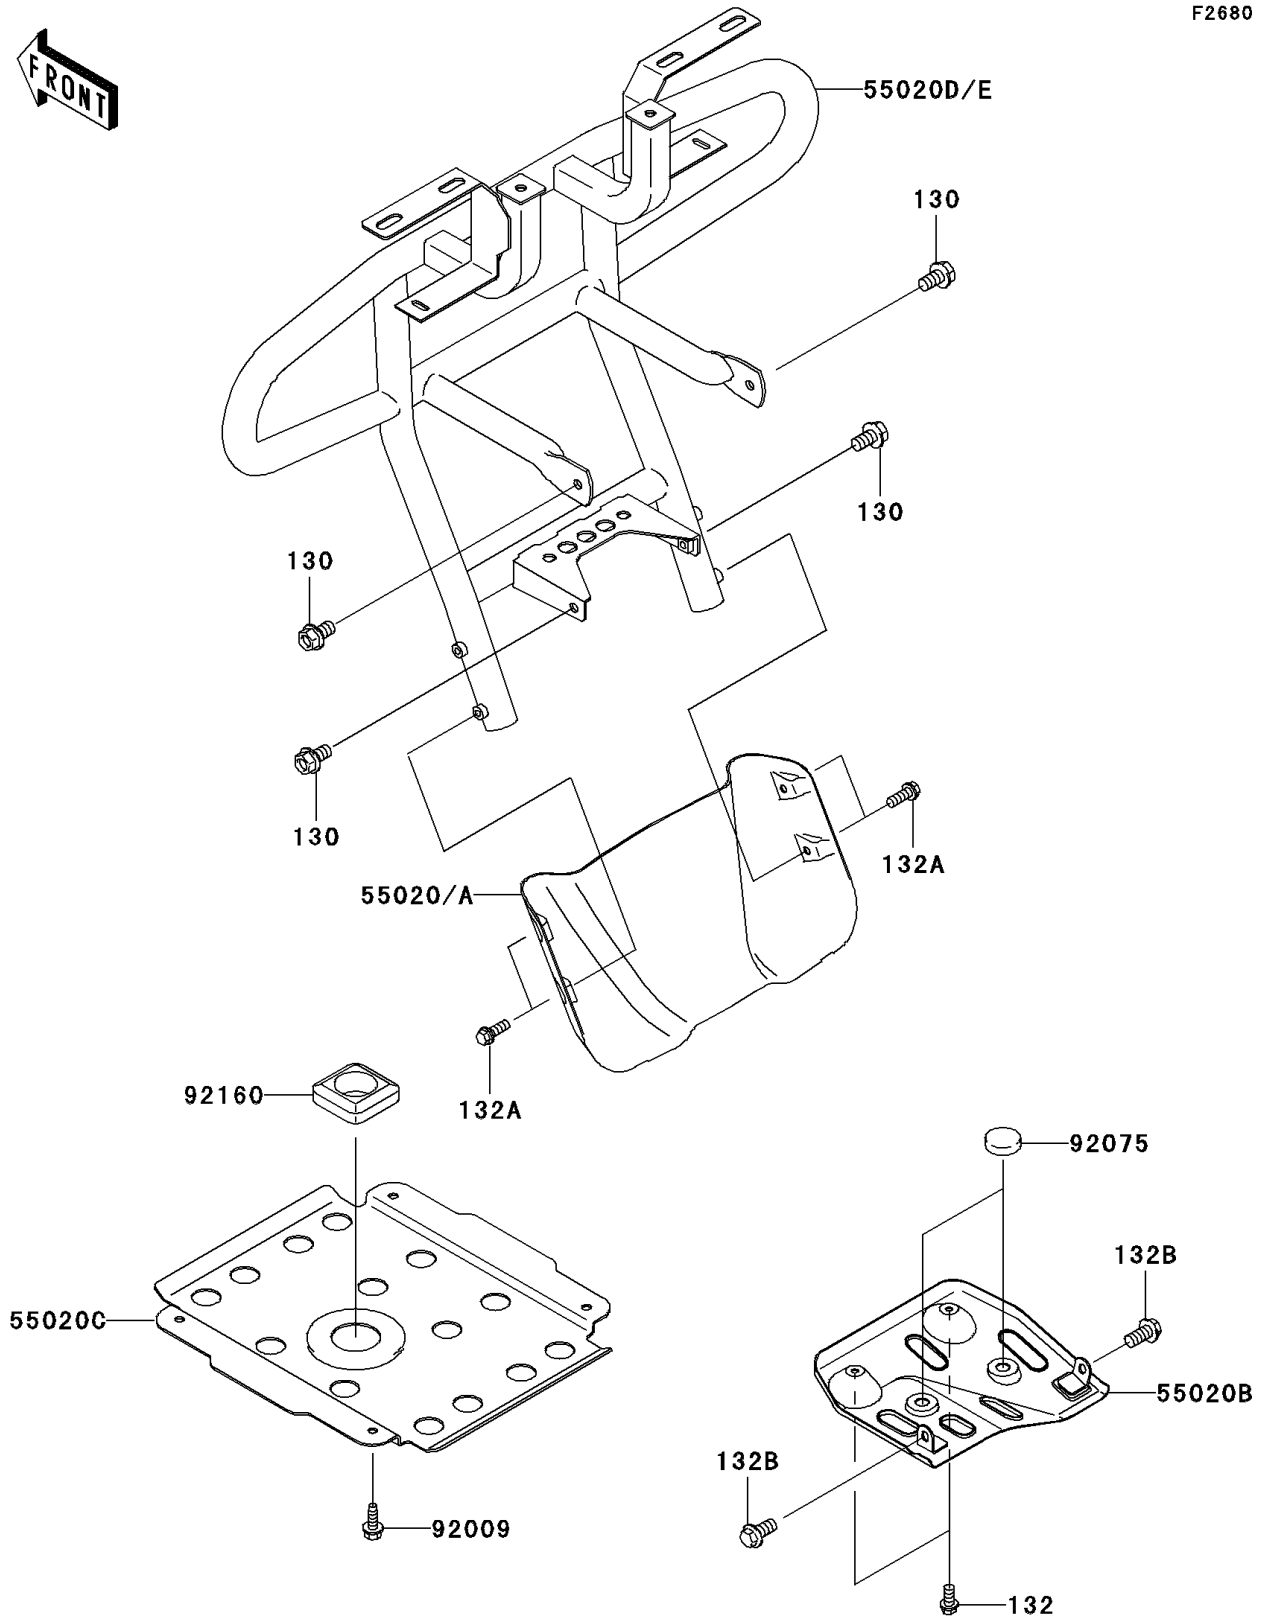

2006 Prairie® 360 PARTS DIAGRAM

Guard(s)

F2680

2006 Prairie® 360 PARTS LIST

Guard(s)

ITEM NAME	PART NUMBER	QUANTITY
BOLT-FLANGED,8X14 (Ref # 130)	130BB0814	1
BOLT-FLANGED-SMALL,6X12 (Ref # 132)	132BB0612	1
BOLT-FLANGED-SMALL,6X16 (Ref # 132A)	132BB0616	1
BOLT-FLANGED-SMALL,8X16 (Ref # 132B)	132BB0816	1
GUARD,SKID,FR,M.GRAYSTONE (Ref # 55020)	55020-1649-379	1
GUARD,SWING ARM (Ref # 55020B)	55020-1756	1
GUARD,ENGINE (Ref # 55020C)	55020-1789	1
GUARD,FR,M.GRAYSTONE (Ref # 55020D)	55020-7504-379	1
SCREW,TAPPING,6.35X15.5 (Ref # 92009)	92009-7501	1
DAMPER (Ref # 92075)	92075-157	1
DAMPER (Ref # 92160)	92160-1772	1