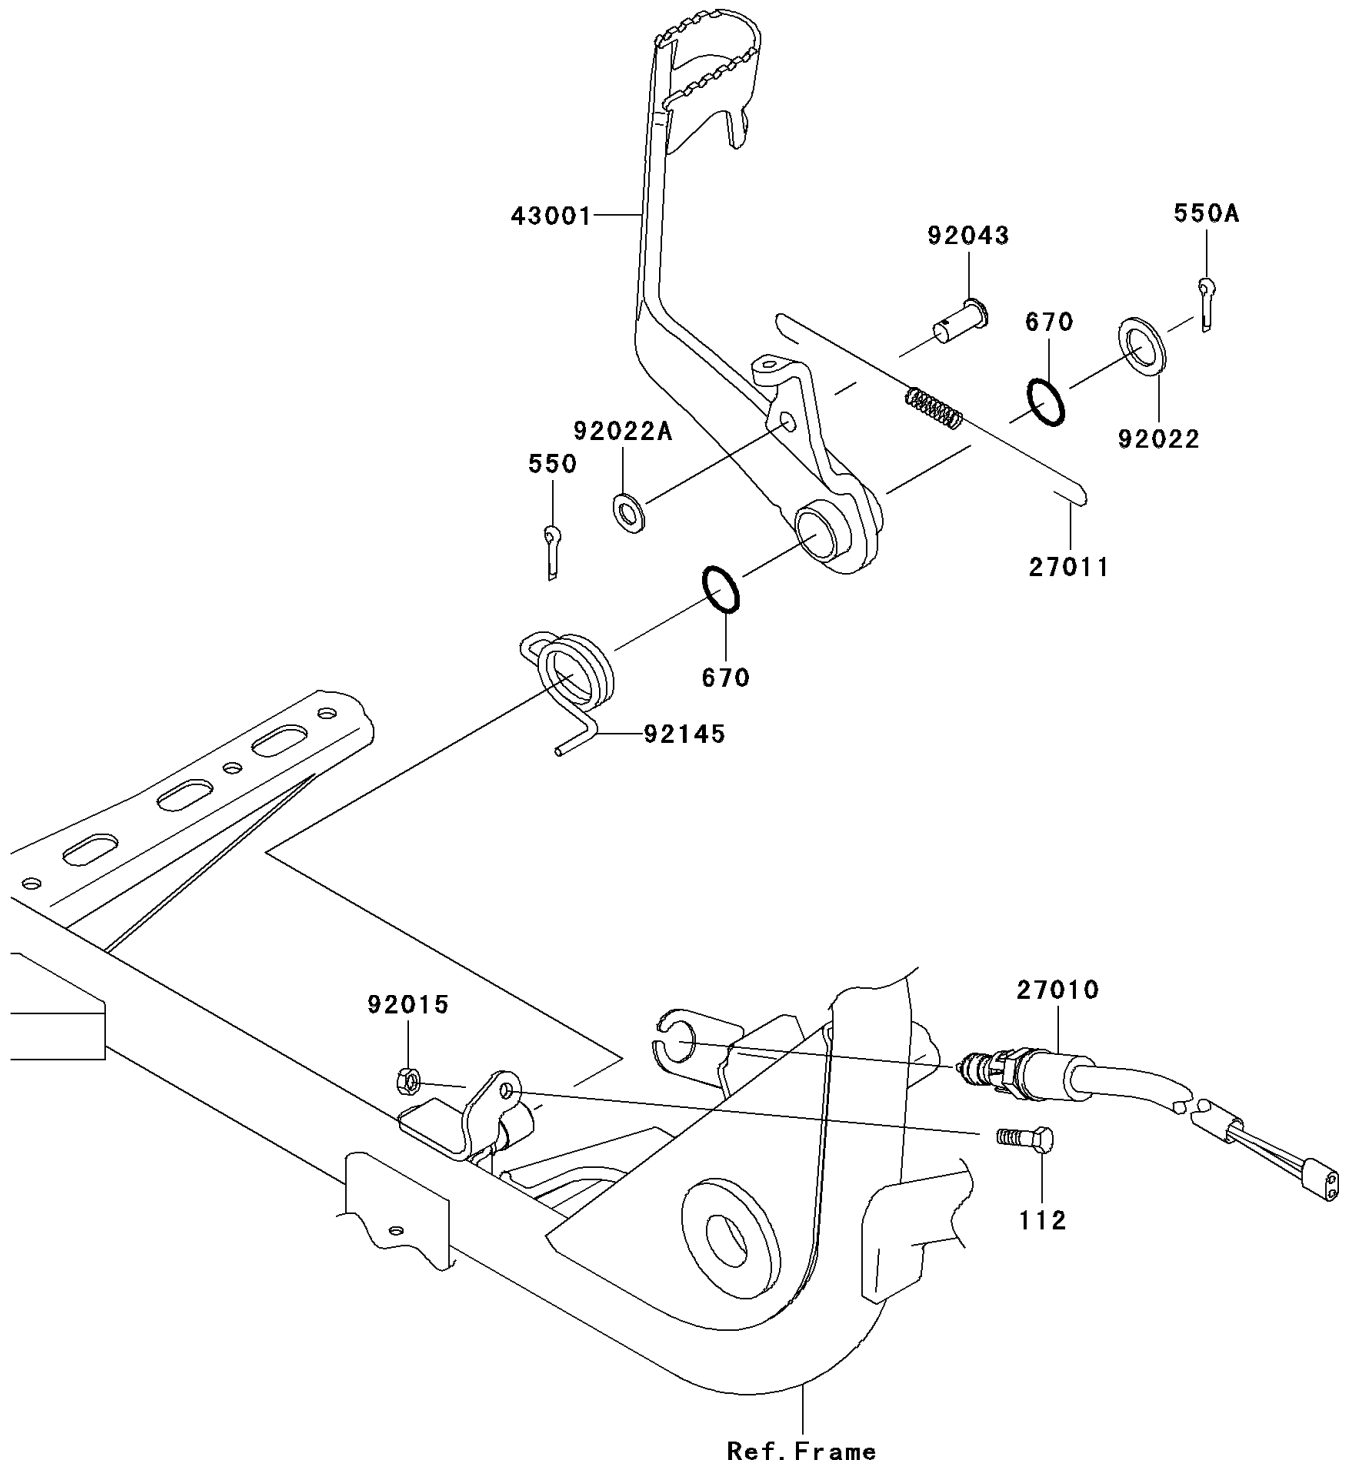

## 2006 Prairie® 360 PARTS DIAGRAM

Brake Pedal

F2260

## 2006 Prairie® 360 PARTS LIST

Brake Pedal

ITEM NAME	PART NUMBER	QUANTITY
BOLT-UPSET,6X22 (Ref # 112)	112AA0622	1
PIN-COTTER,2.0X15 (Ref # 550)	550AA2015	1
PIN-COTTER,2.0X22 (Ref # 550A)	550AA2022	1
O RING,15MM (Ref # 670)	670B2015	1
SWITCH,BRAKE (Ref # 27010)	27010-1494	1
SPRING,BRAKE LAMP SWITCH (Ref # 27011)	27011-015	1
LEVER-BRAKE,PEDAL (Ref # 43001)	43001-7501	1
NUT,6MM (Ref # 92015)	92015-1410	1
WASHER,15.5X24X1.6 (Ref # 92022)	92022-1049	1
WASHER,8.5X16X1.2 (Ref # 92022A)	92022-1582	1
PIN,8X16 (Ref # 92043)	92043-1013	1
SPRING,BRAKE PEDAL RETURN (Ref # 92145)	92145-7503	1