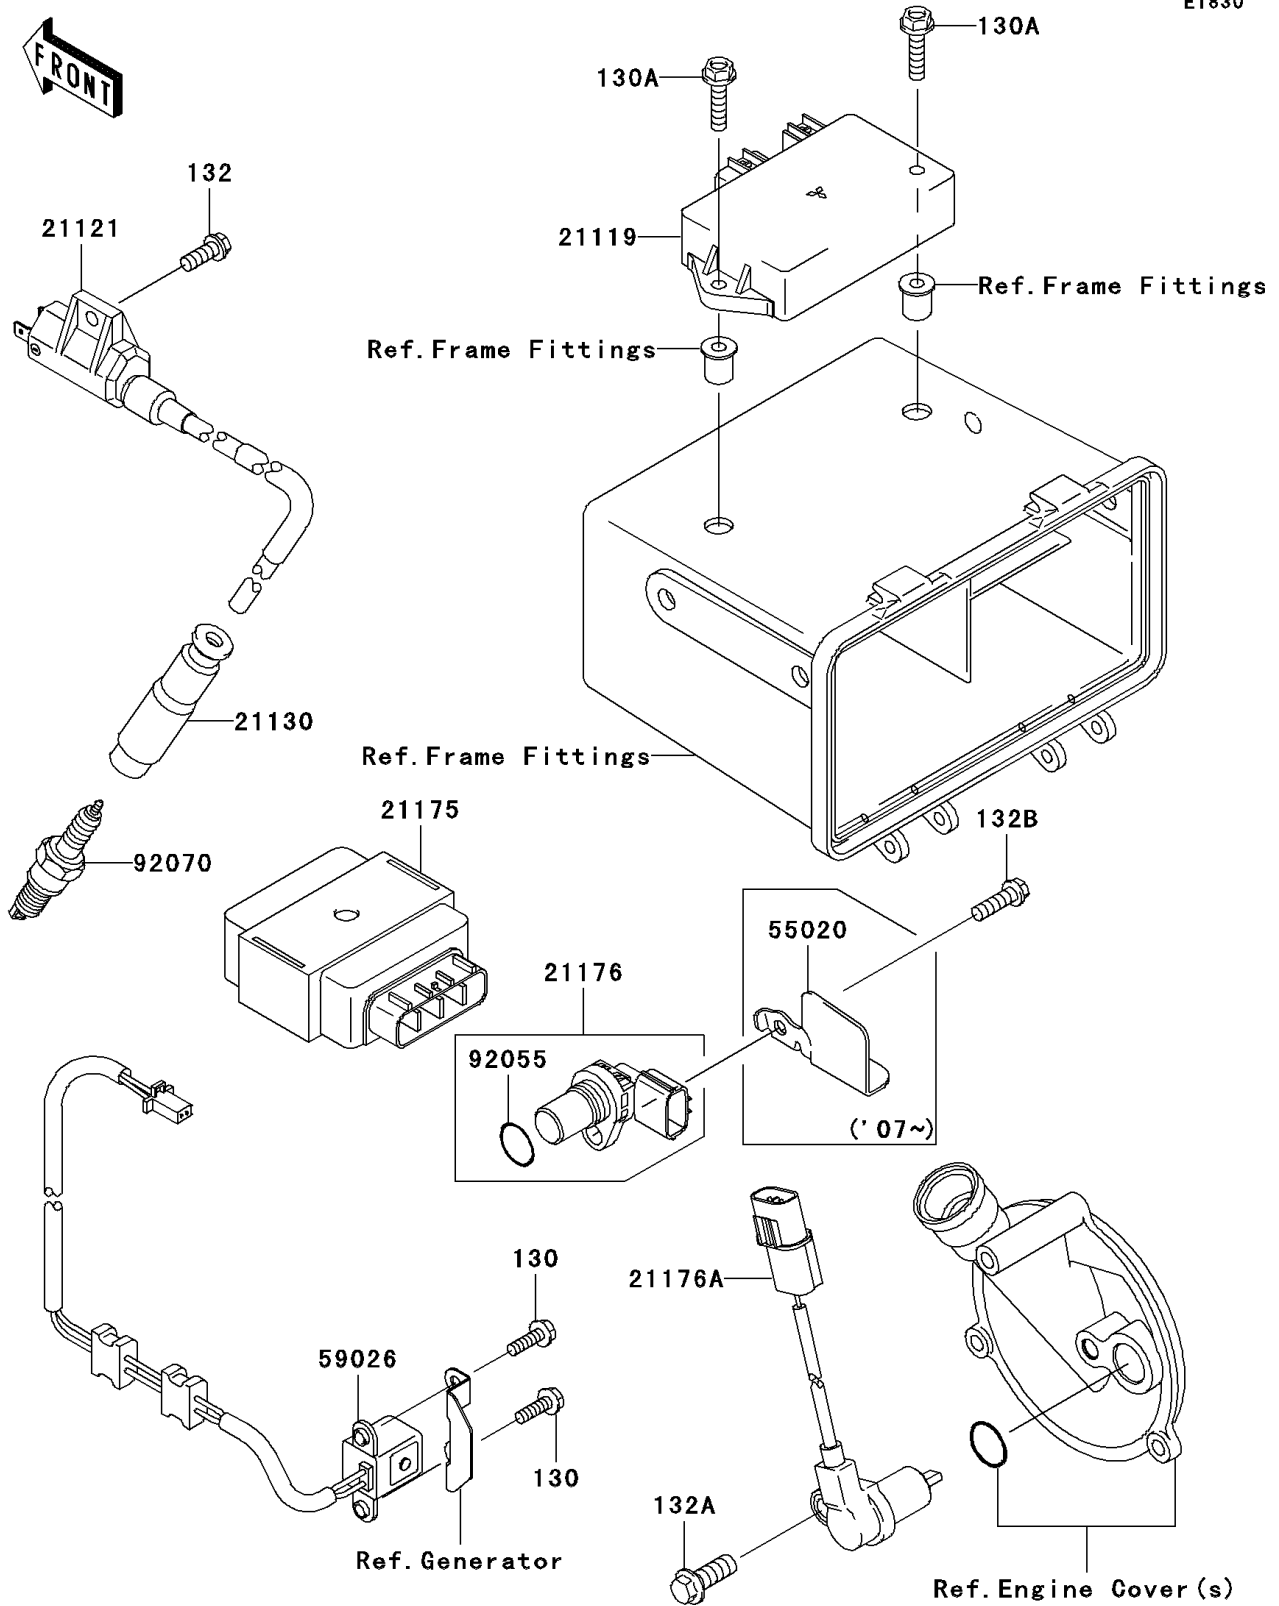

## 2006 Prairie® 360 PARTS DIAGRAM

Ignition System

E1830

## 2006 Prairie® 360 PARTS LIST

### Ignition System

ITEM NAME	PART NUMBER	QUANTITY
BOLT-FLANGED,5X16 (Ref # 130)	130BA0516	1
BOLT-FLANGED,6X25 (Ref # 130A)	130BB0625	1
BOLT-FLANGED-SMALL,6X16 (Ref # 132)	132BA0616	1
BOLT-FLANGED-SMALL,8X22 (Ref # 132A)	132BA0822	1
BOLT-FLANGED-SMALL,6X20 (Ref # 132B)	132BD0620	1
IGNITER (Ref # 21119)	21119-1627	1
COIL-IGNITION (Ref # 21121)	21121-1160	1
CAP-SPARK PLUG (Ref # 21130)	21130-1071	1
CONTROL UNIT-ELECTRONIC (Ref # 21175)	21175-0086	1
SENSOR,SPEED (Ref # 21176)	21176-1104	1
SENSOR,REVERSE (Ref # 21176A)	21176-1109	1
COIL-PULSING (Ref # 59026)	59026-1110	1
RING-O (Ref # 92055)	92055-1718	1
PLUG-SPARK,DPR8EA-9(NGK) (Ref # 92070)	92070-1065	1