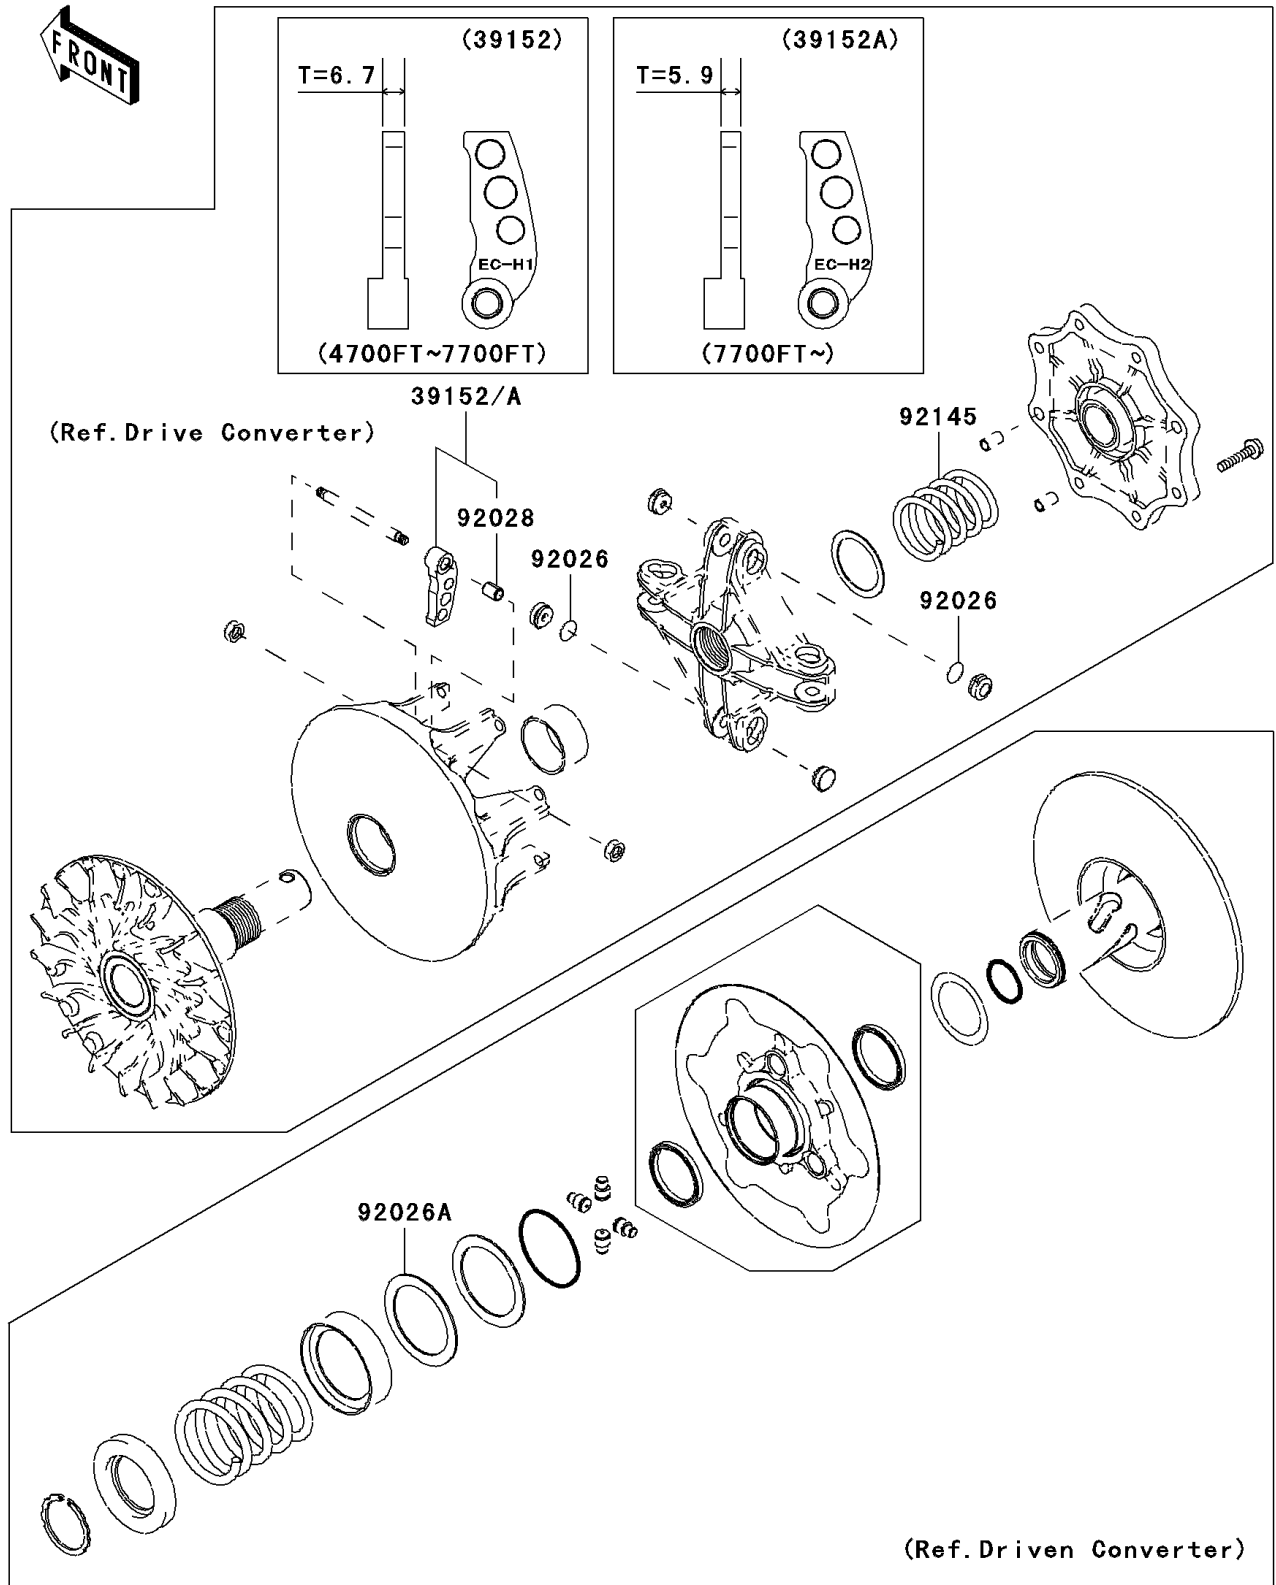

## 2006 Prairie® 360 4x4 PARTS DIAGRAM

Optional Parts(Converter)

F2890A

## 2006 Prairie® 360 4x4 PARTS LIST

Optional Parts(Converter)

ITEM NAME	PART NUMBER	QUANTITY
WEIGHT-RAMP,4700-7700FT (Ref # 39152)	39152-1098	1
WEIGHT-RAMP,7700FT- (Ref # 39152A)	39152-1100	1
SPACER,T=0.1 (Ref # 92026)	92026-0038	1
SPACER,HIGH ALTITUDE (Ref # 92026A)	92026-1623	1
BUSHING (Ref # 92028)	92028-1973	1
SPRING,CONVERTER DRIVE (Ref # 92145)	92145-1187	1