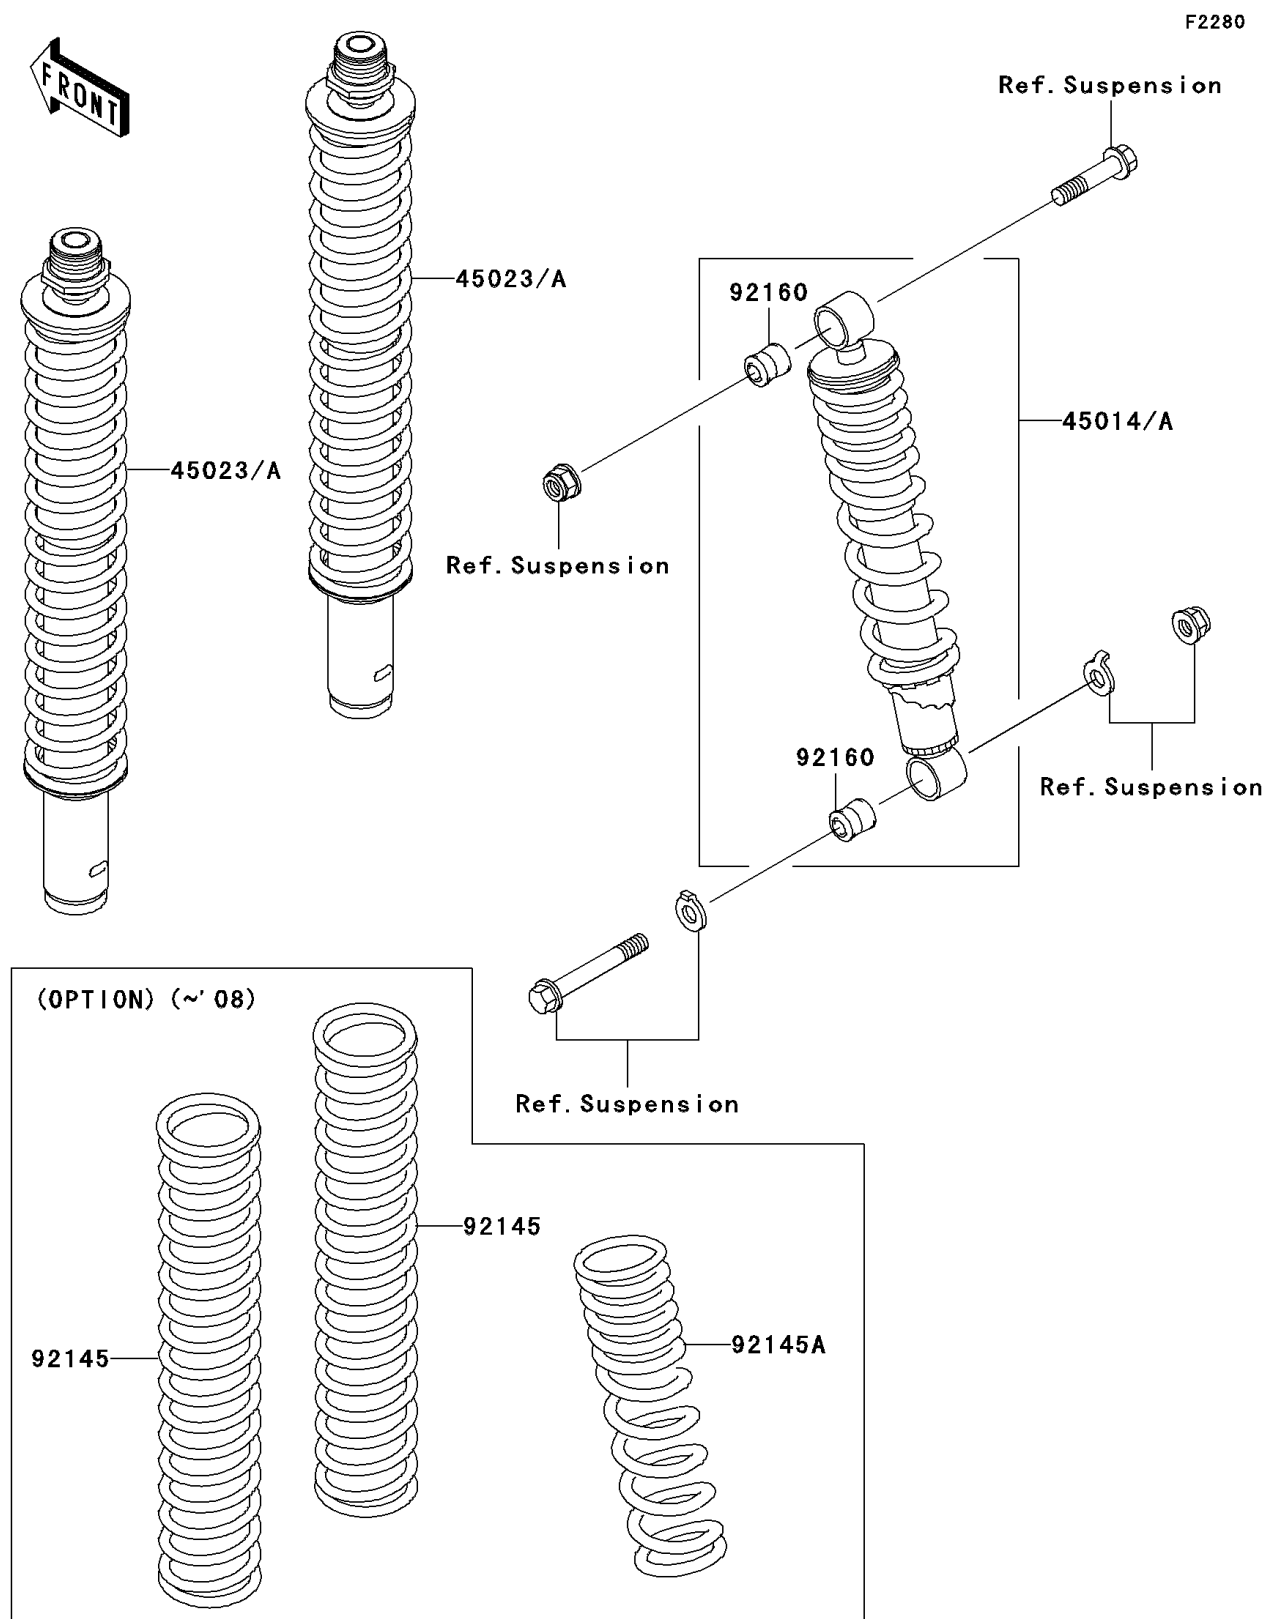

2006 Prairie® 360 4x4 PARTS DIAGRAM

Shock Absorber(s)

2006 Prairie® 360 4x4 PARTS LIST

Shock Absorber(s)

ITEM NAME	PART NUMBER	QUANTITY
SHOCKABSORBER (Ref # 45014A)	45014-1838	1
STRUT (Ref # 45023A)	45023-7504	1
SPRING,STRUT,K=9.8N/MM (Ref # 92145)	92145-1225	1
SPRING,SHOCK,K=22.6N/MM (Ref # 92145A)	92145-1271	1
DAMPER,SHOCKABSORBER (Ref # 92160)	92160-1777	1