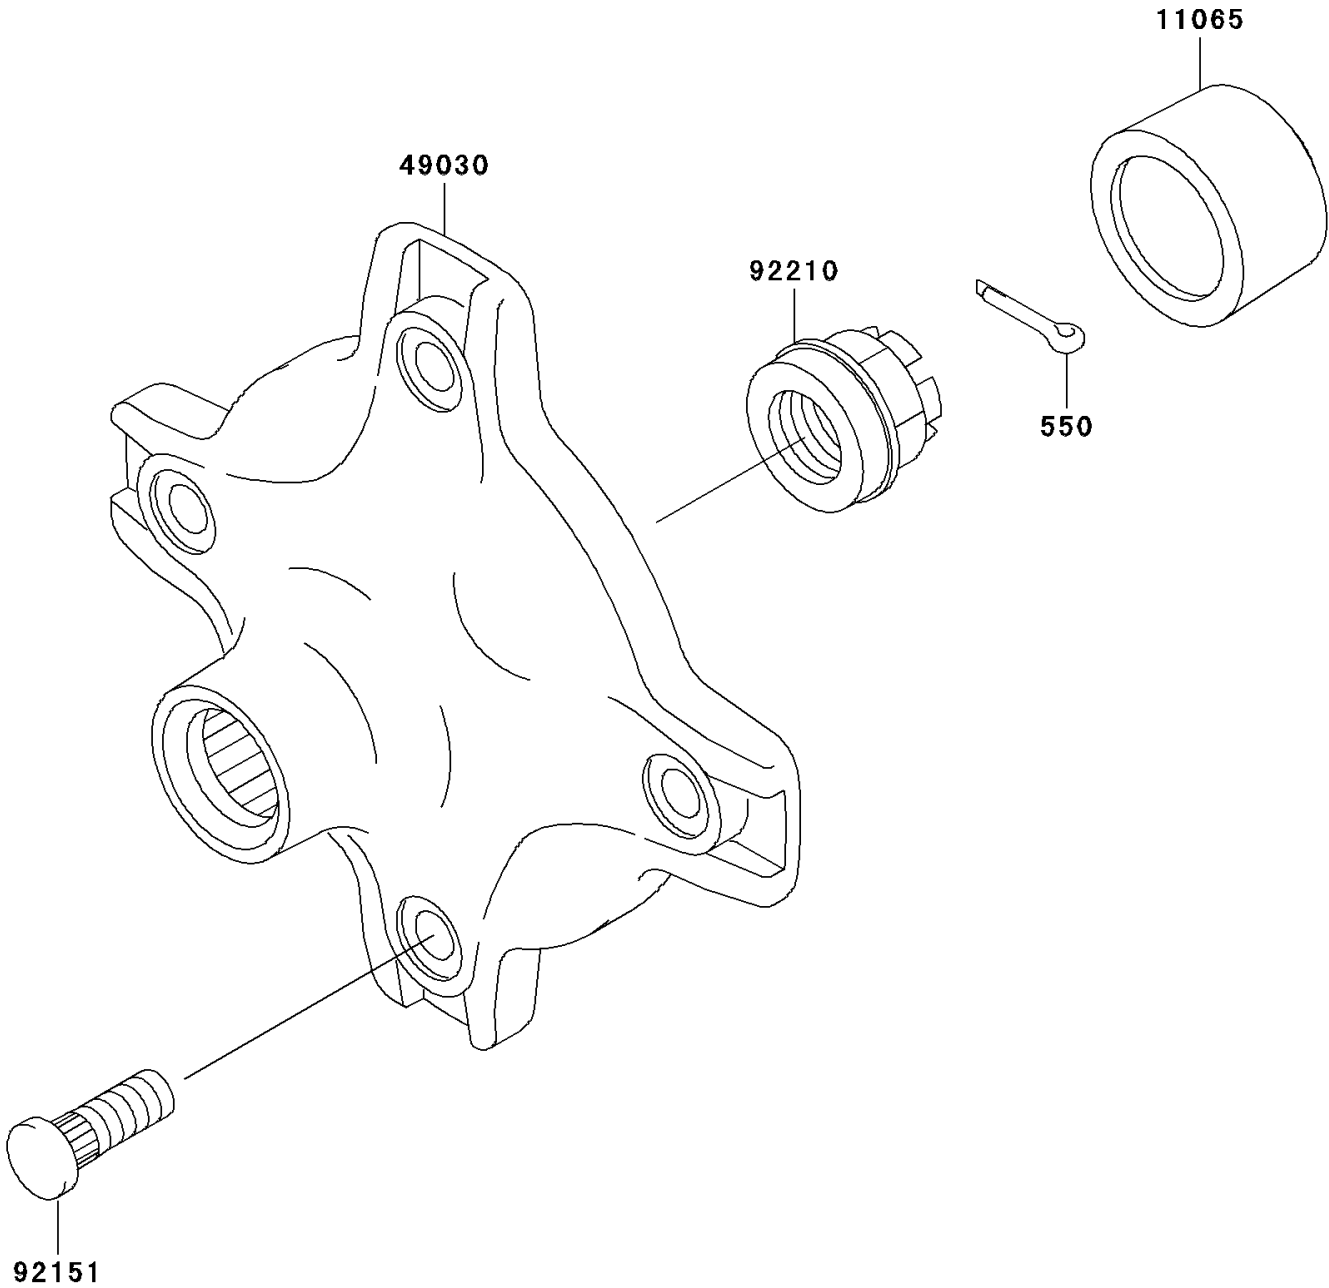

## 2006 Prairie® 360 4x4 PARTS DIAGRAM

Rear Hub

F2240

## 2006 Prairie® 360 4x4 PARTS LIST

Rear Hub

ITEM NAME	PART NUMBER	QUANTITY
PIN-COTTER,4.0X25 (Ref # 550)	550AA4025	1
CAP,WHEEL (Ref # 11065)	11065-1153	1
HUB,RR (Ref # 49030)	49030-7507	1
BOLT,10X29.5 (Ref # 92151)	92151-1392	1
NUT,CASTLE,20MM (Ref # 92210)	92210-1381	1