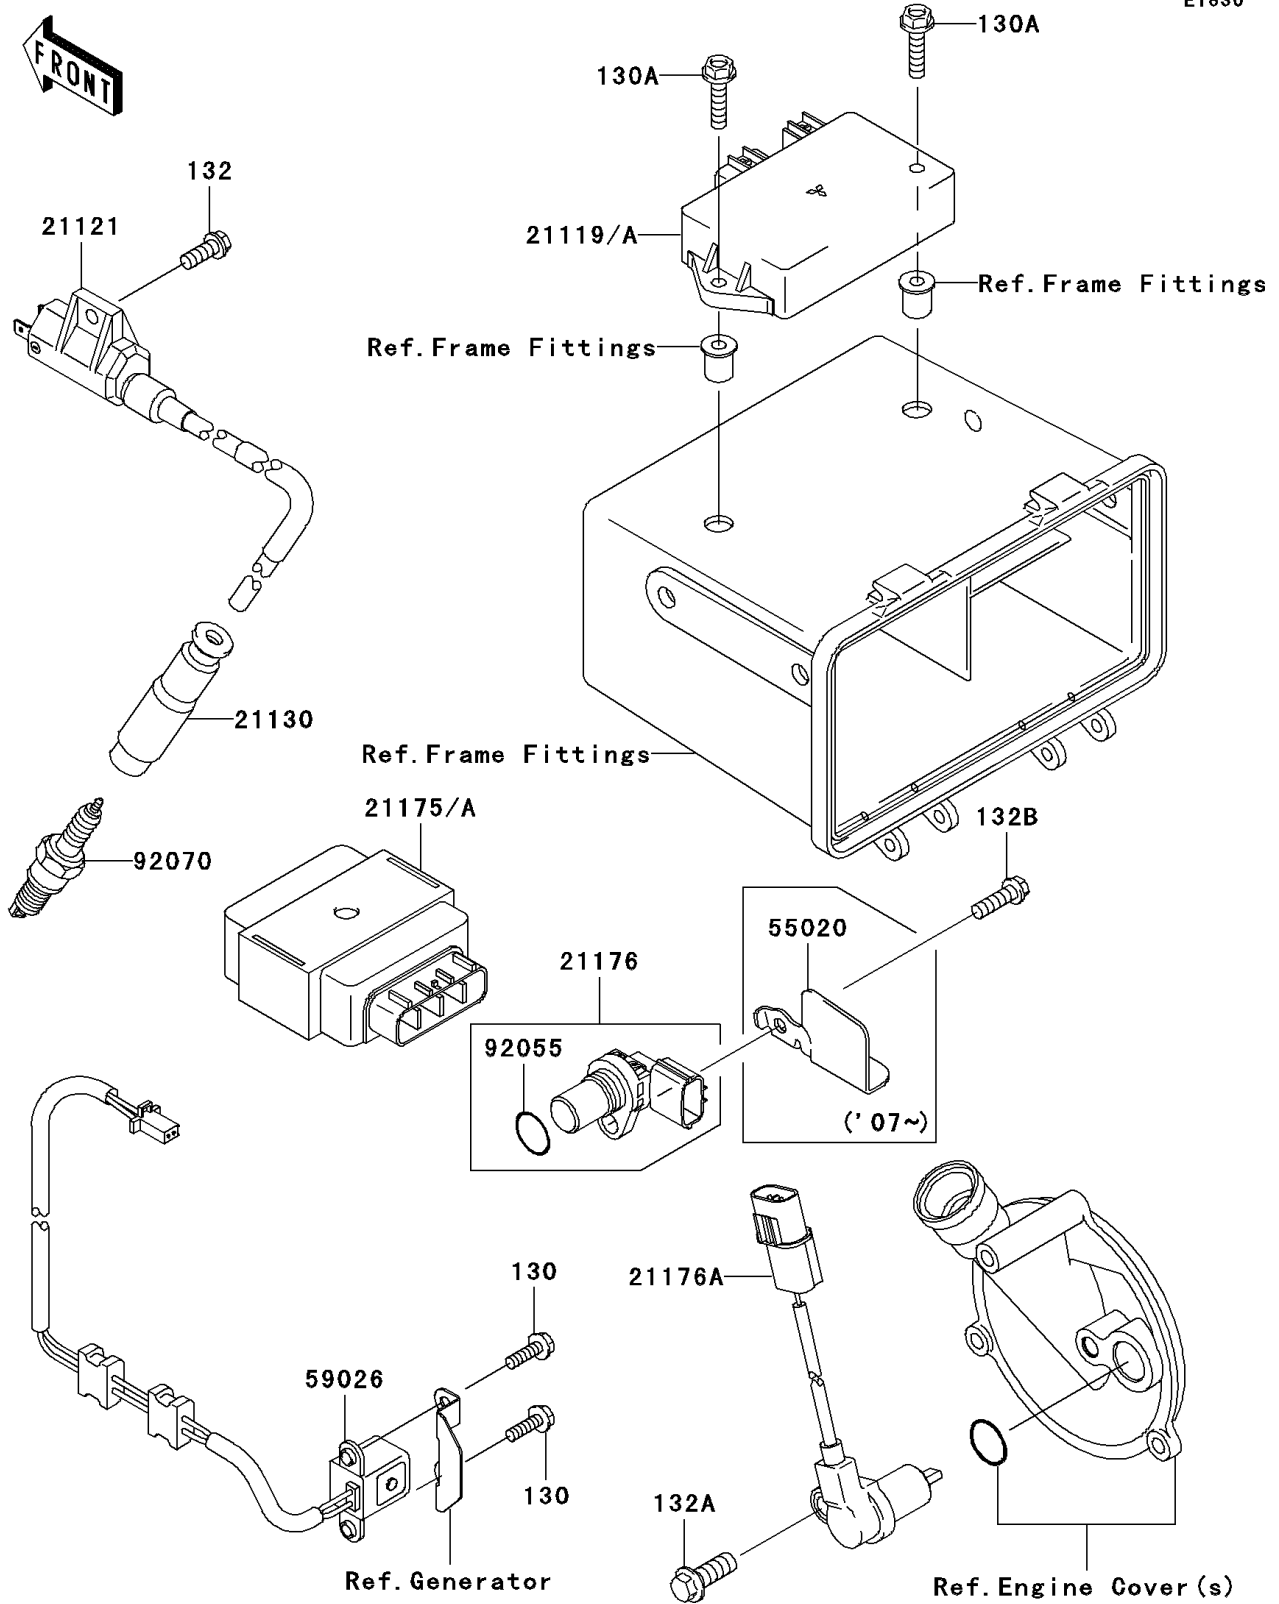

## 2006 Prairie® 360 4x4 PARTS DIAGRAM

Ignition System

E1830

## 2006 Prairie® 360 4x4 PARTS LIST

### Ignition System

ITEM NAME	PART NUMBER	QUANTITY
BOLT-FLANGED,5X16 (Ref # 130)	130BA0516	1
BOLT-FLANGED,6X25 (Ref # 130A)	130BB0625	1
BOLT-FLANGED-SMALL,6X16 (Ref # 132)	132BA0616	1
BOLT-FLANGED-SMALL,8X22 (Ref # 132A)	132BA0822	1
BOLT-FLANGED-SMALL,6X20 (Ref # 132B)	132BD0620	1
IGNITER (Ref # 21119A)	21119-1627	1
COIL-IGNITION (Ref # 21121)	21121-1160	1
CAP-SPARK PLUG (Ref # 21130)	21130-1071	1
CONTROL UNIT-ELECTRONIC (Ref # 21175)	21175-0086	1
SENSOR,SPEED (Ref # 21176)	21176-1104	1
SENSOR,REVERSE (Ref # 21176A)	21176-1109	1
COIL-PULSING (Ref # 59026)	59026-1110	1
RING-O (Ref # 92055)	92055-1718	1
PLUG-SPARK,DPR8EA-9(NGK) (Ref # 92070)	92070-1065	1