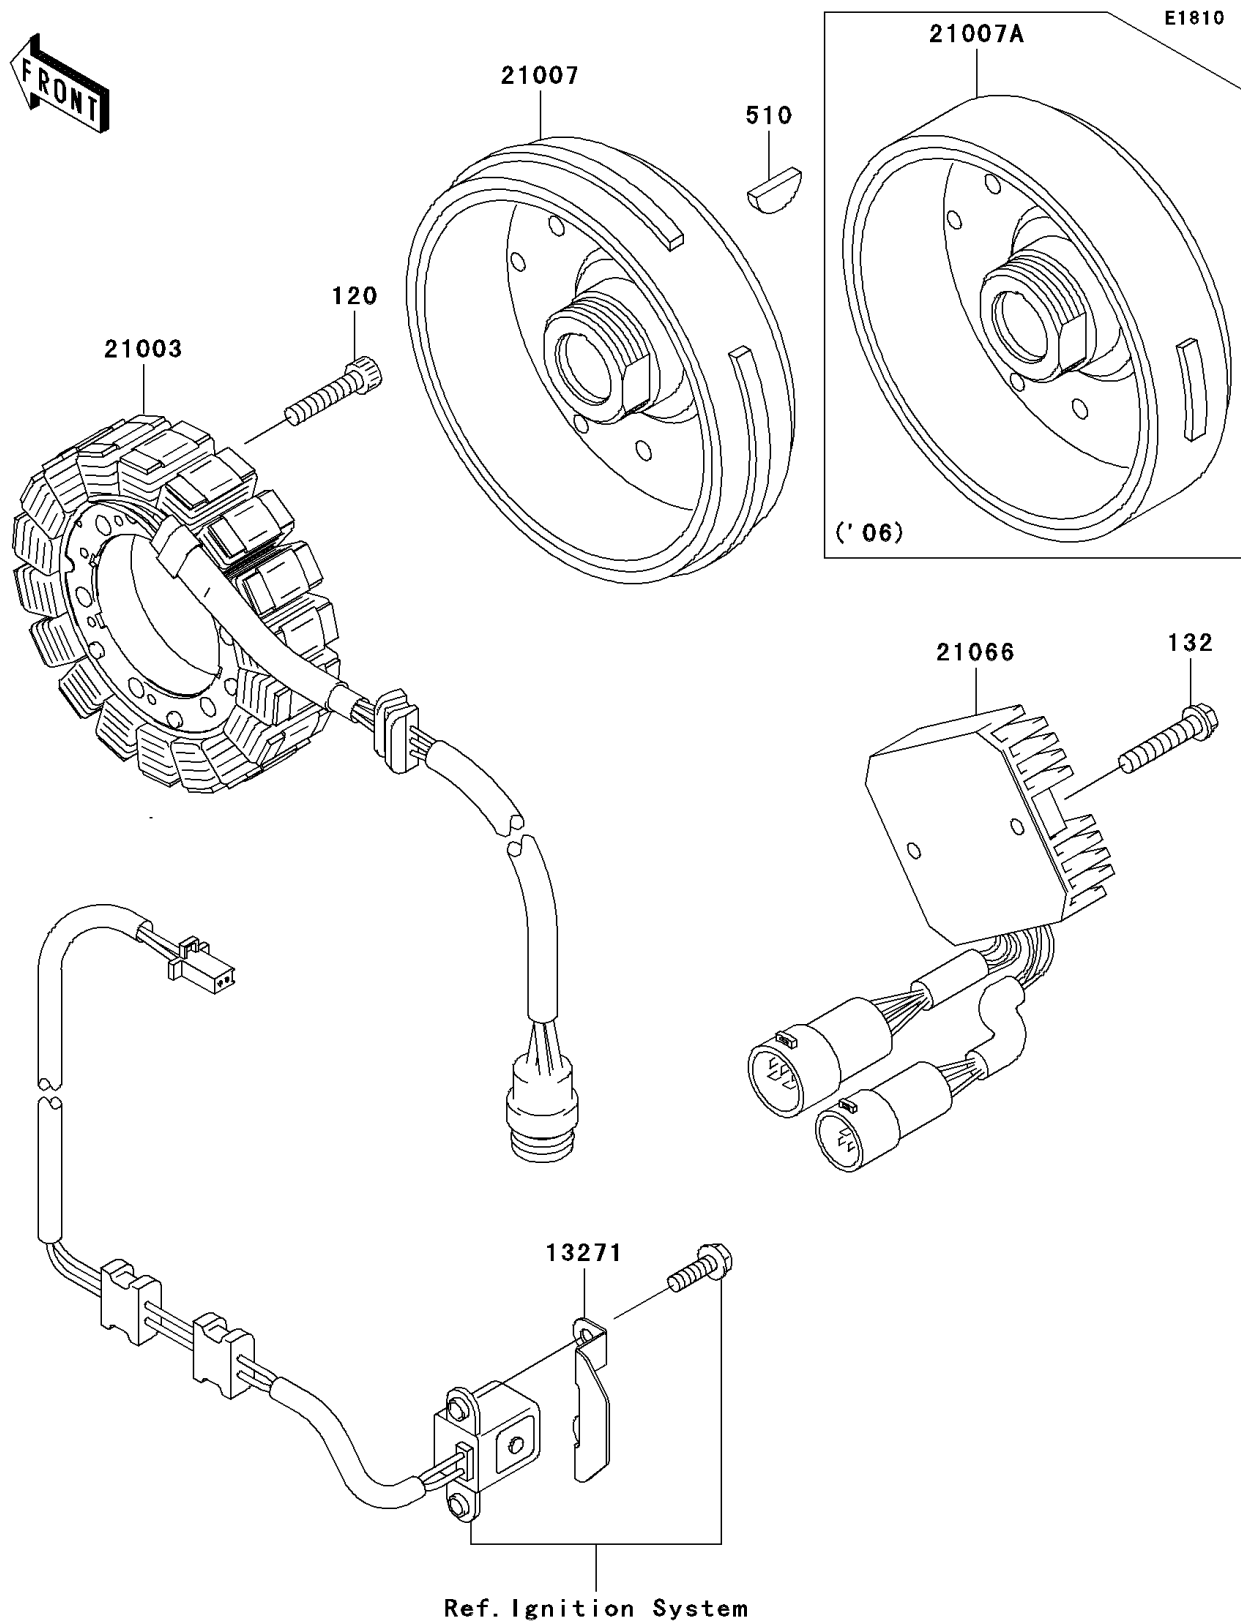

2006 Prairie® 360 4x4 PARTS DIAGRAM

Generator

2006 Prairie® 360 4x4 PARTS LIST

Generator

| ITEM NAME | PART NUMBER | QUANTITY |
|-------------------------------------|-------------|----------|
| BOLT-SOCKET,6X28 (Ref # 120) | 120CA0628 | 1 |
| BOLT-FLANGED-SMALL,6X30 (Ref # 132) | 132BD0630 | 1 |
| KEY-WOODRUFF (Ref # 510) | 510A4200 | 1 |
| PLATE (Ref # 13271) | 13271-1369 | 1 |
| STATOR (Ref # 21003) | 21003-1387 | 1 |
| ROTOR (Ref # 21007A) | 21007-1400 | 1 |
| REGULATOR-VOLTAGE (Ref # 21066) | 21066-1112 | 1 |