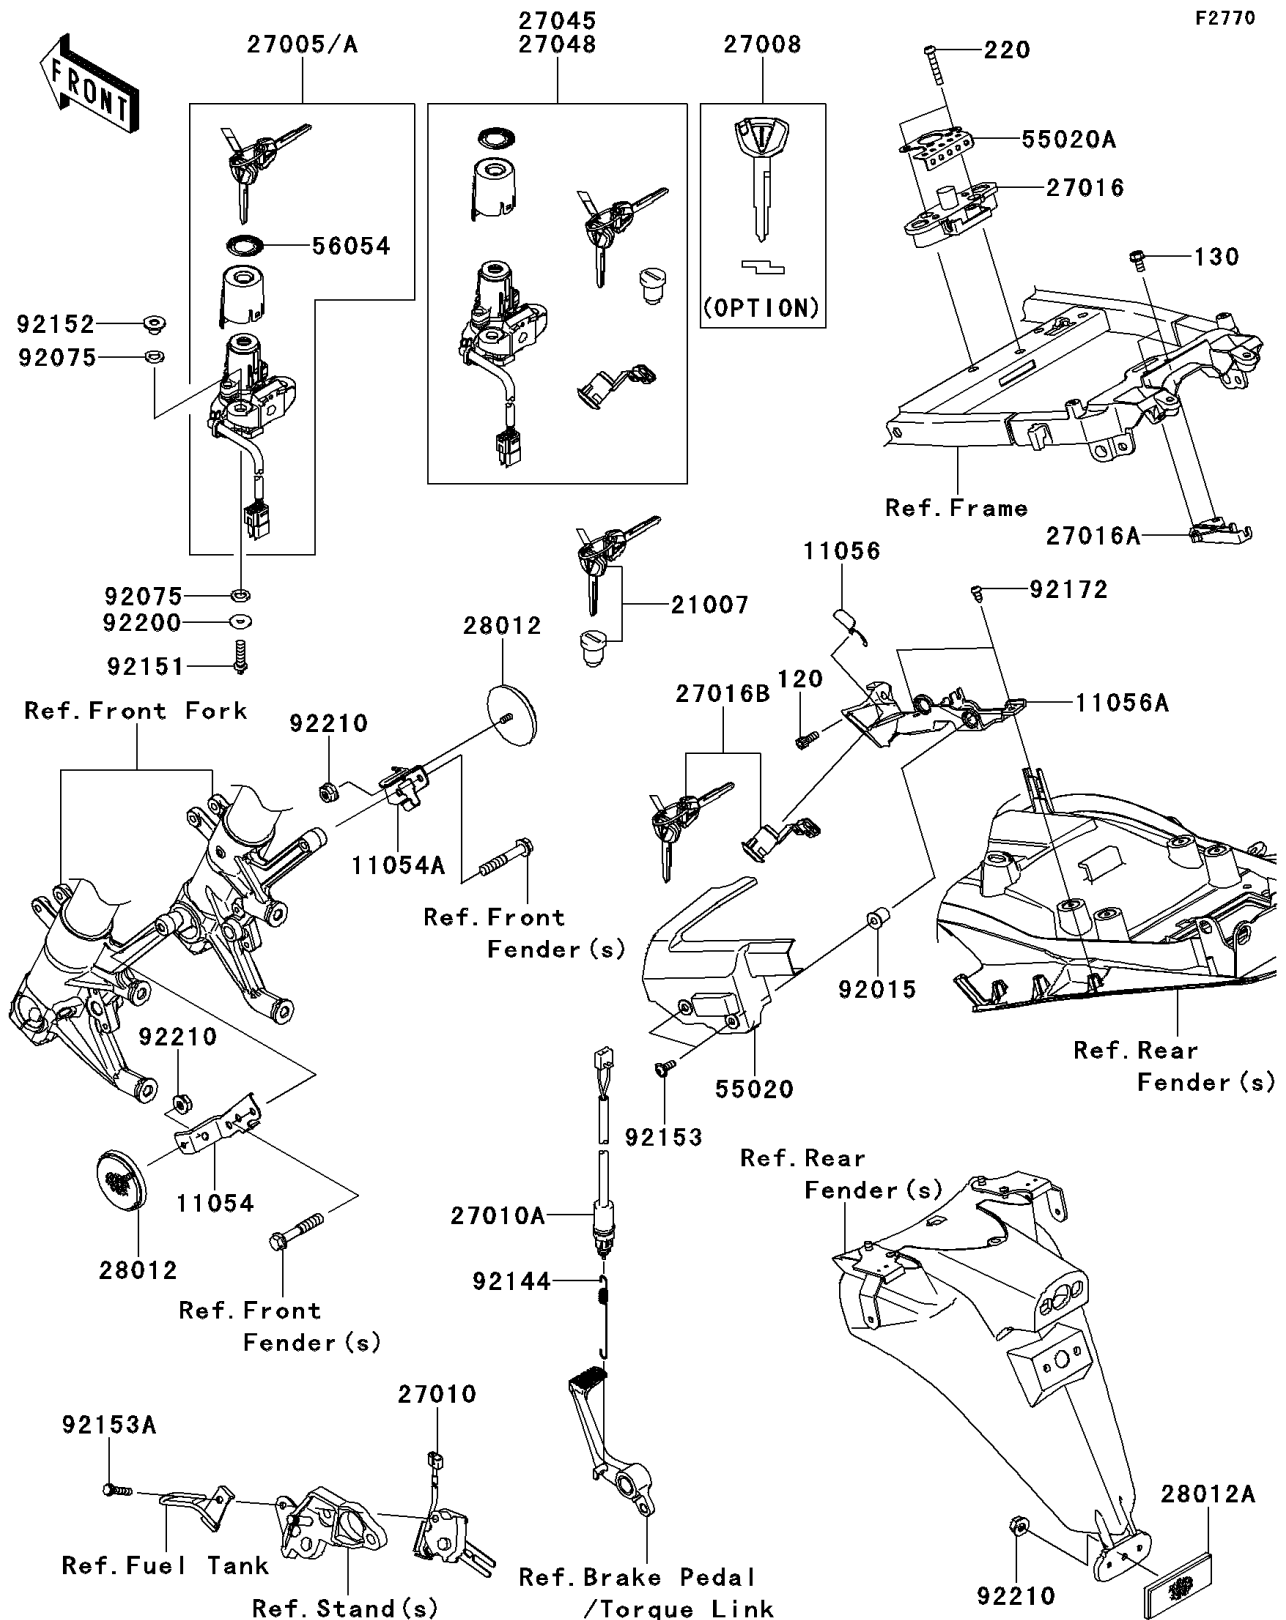

2012 NINJA® ZX™-14R PARTS DIAGRAM

Ignition Switch/Locks/Reflectors

2012 NINJA® ZX™-14R PARTS LIST

Ignition Switch/Locks/Reflectors

ITEM NAME	PART NUMBER	QUANTITY
BOLT-SOCKET,6X16 (Ref # 120)	120CA0616	1
BOLT-FLANGED,6X12 (Ref # 130)	130BA0612	1
SCREW-PAN-CROSS,6X35 (Ref # 220)	220AA0635	1
BRACKET,REFLECTOR,FR,LH (Ref # 11054)	11054-0692	1
BRACKET,REFLECTOR,FR,RH (Ref # 11054A)	11054-1227	1
BRACKET,CLASP (Ref # 11056)	11056-0238	1
BRACKET (Ref # 11056A)	11056-1512	1
ROTOR,LOCK,TANK CAP (Ref # 21007)	21007-5068	1
SWITCH-ASSY-IGNITION (Ref # 27005)	27005-0561	1
KEY-LOCK,BLANK (Ref # 27008)	27008-0069	1
SWITCH,SIDE STAND (Ref # 27010)	27010-0064	1
SWITCH,REAR BRAKE (Ref # 27010A)	27010-1479	1
LOCK-ASSY,SEAT STRIKER (Ref # 27016)	27016-0035	1
LOCK-ASSY,SEAT STRIKER (Ref # 27016A)	27016-1115	1
LOCK-ASSY,SEAT (Ref # 27016B)	27016-5374	1
SWITCH-ASSY (Ref # 27045)	27045-5480	1
REFLECTOR-REFLEX (Ref # 28012)	28012-0008	1
REFLECTOR-REFLEX (Ref # 28012A)	28012-1077	1
GUARD,CABLE (Ref # 55020)	55020-0816	1
GUARD,SEAT STRIKER (Ref # 55020A)	55020-0855	1
MARK,IGNITION SWITCH (Ref # 56054)	56054-0969	1
NUT (Ref # 92015)	92015-1700	1
DAMPER (Ref # 92075)	92075-1564	1
SPRING,REAR BRAKE SWITCH (Ref # 92144)	92144-1753	1
BOLT,TORX,6X22 (Ref # 92151)	92151-1946	1
COLLAR,6.2X10.3X10 (Ref # 92152)	92152-1611	1
BOLT,6X18 (Ref # 92153)	92153-0478	1
BOLT,FLANGED,6X30 (Ref # 92153A)	92153-1425	1
SCREW,TAPPING,5X12 (Ref # 92172)	92172-0239	1

2012 NINJA® ZX™-14R PARTS LIST

Ignition Switch/Locks/Reflectors

ITEM NAME	PART NUMBER	QUANTITY
WASHER,6X20X1.6 (Ref # 92200)	92200-0212	1
NUT,FLANGED,5MM (Ref # 92210)	92210-0007	1