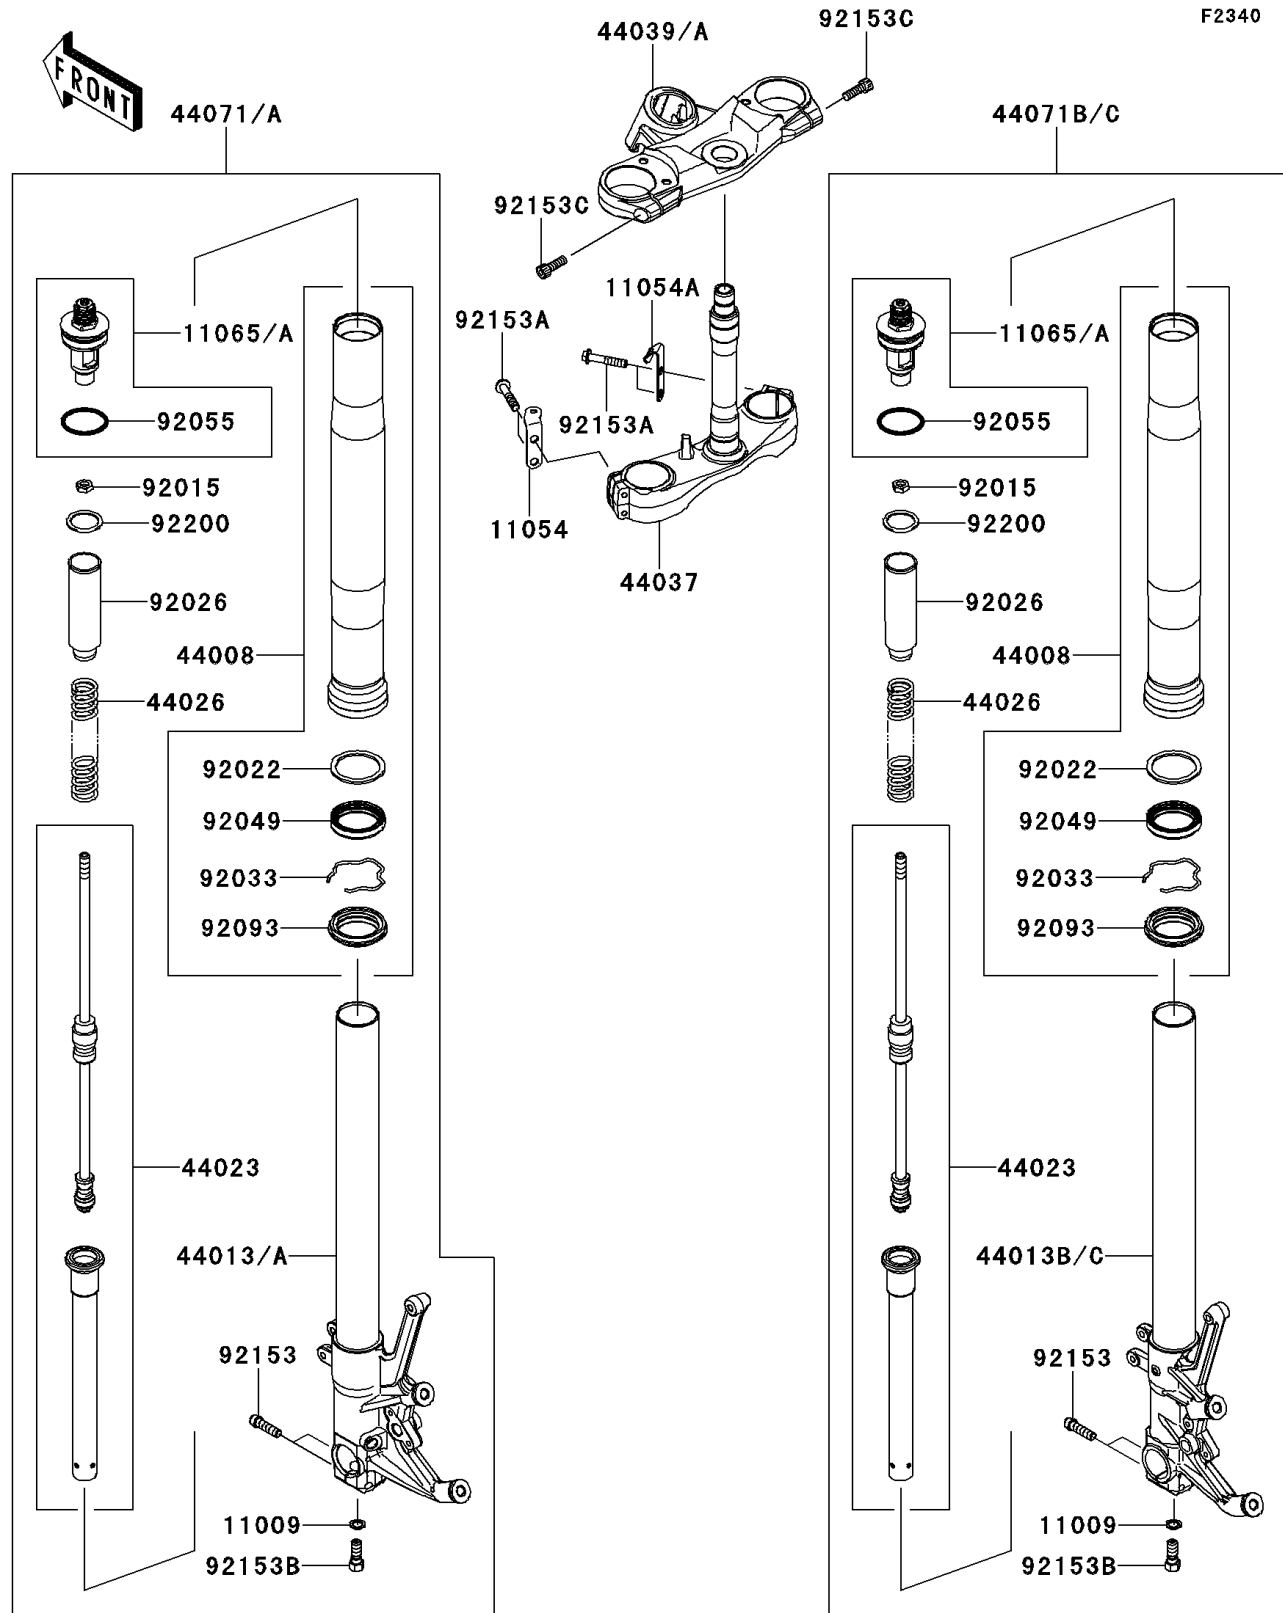

2012 NINJA® ZX™-14R PARTS DIAGRAM

Front Fork

2012 NINJA® ZX™-14R PARTS LIST

Front Fork

ITEM NAME	PART NUMBER	QUANTITY
GASKET,10.5X15X1.5 (Ref # 11009)	11009-1325	1
BRACKET,HARNESS CLAMP,LH (Ref # 11054)	11054-0480	1
BRACKET,UNDER BRACKET,RH (Ref # 11054A)	11054-0481	1
CAP,P.AJ BLUE+T.AJ GOLD (Ref # 11065)	11065-0757-44A	1
CAP,P.AJ RED+T.AJ GOLD (Ref # 11065A)	11065-0757-44B	1
PIPE-FORK OUTER,A.BLACK (Ref # 44008)	44008-0052-499	1
PIPE-FORK INNER,LH,BLK/BLUE (Ref # 44013)	44013-0185-44C	1
PIPE-FORK INNER,LH,BLK/RED (Ref # 44013A)	44013-0185-44D	1
PIPE-FORK INNER,RH,BLK/BLUE (Ref # 44013B)	44013-0186-44C	1
PIPE-FORK INNER,RH,BLK/RED (Ref # 44013C)	44013-0186-44D	1
CYLINDER-SET-FORK (Ref # 44023)	44023-0096	1
SPRING-FRONT FORK (Ref # 44026)	44026-0160	1
HOLDER-FORK UNDER (Ref # 44037)	44037-0039	1
HOLDER-FORK UPPER,F.S.BLACK (Ref # 44039)	44039-0113-18R	1
DAMPER-ASSY,FORK,CAP BLUE,LH (Ref # 44071)	44071-5138	1
DAMPER-ASSY,FORK,CAP RED,LH (Ref # 44071A)	44071-5139	1
DAMPER-ASSY,FORK,CAP BLUE,RH (Ref # 44071B)	44071-5140	1
DAMPER-ASSY,FORK,CAP RED,RH (Ref # 44071C)	44071-5141	1
NUT (Ref # 92015)	92015-1905	1
WASHER (Ref # 92022)	92022-1299	1
SPACER (Ref # 92026)	92026-0736	1
RING-SNAP (Ref # 92033)	92033-1077	1
SEAL-OIL,FORK OUTER TUBE (Ref # 92049)	92049-1522	1
RING-O,FORK,AIR TUBE (Ref # 92055)	92055-1333	1
SEAL,FORK OUTER TUBE (Ref # 92093)	92093-1480	1
BOLT,SOCKET,8X40 (Ref # 92153)	92153-0006	1
BOLT,FLANGED,8X40 (Ref # 92153A)	92153-0484	1
BOLT,SOCKET,10X25 (Ref # 92153B)	92153-0548	1
BOLT,SOCKET,8X25 (Ref # 92153C)	92153-1625	1

2012 NINJA® ZX™-14R PARTS LIST

Front Fork

ITEM NAME	PART NUMBER	QUANTITY
WASHER (Ref # 92200)	92200-0085	1