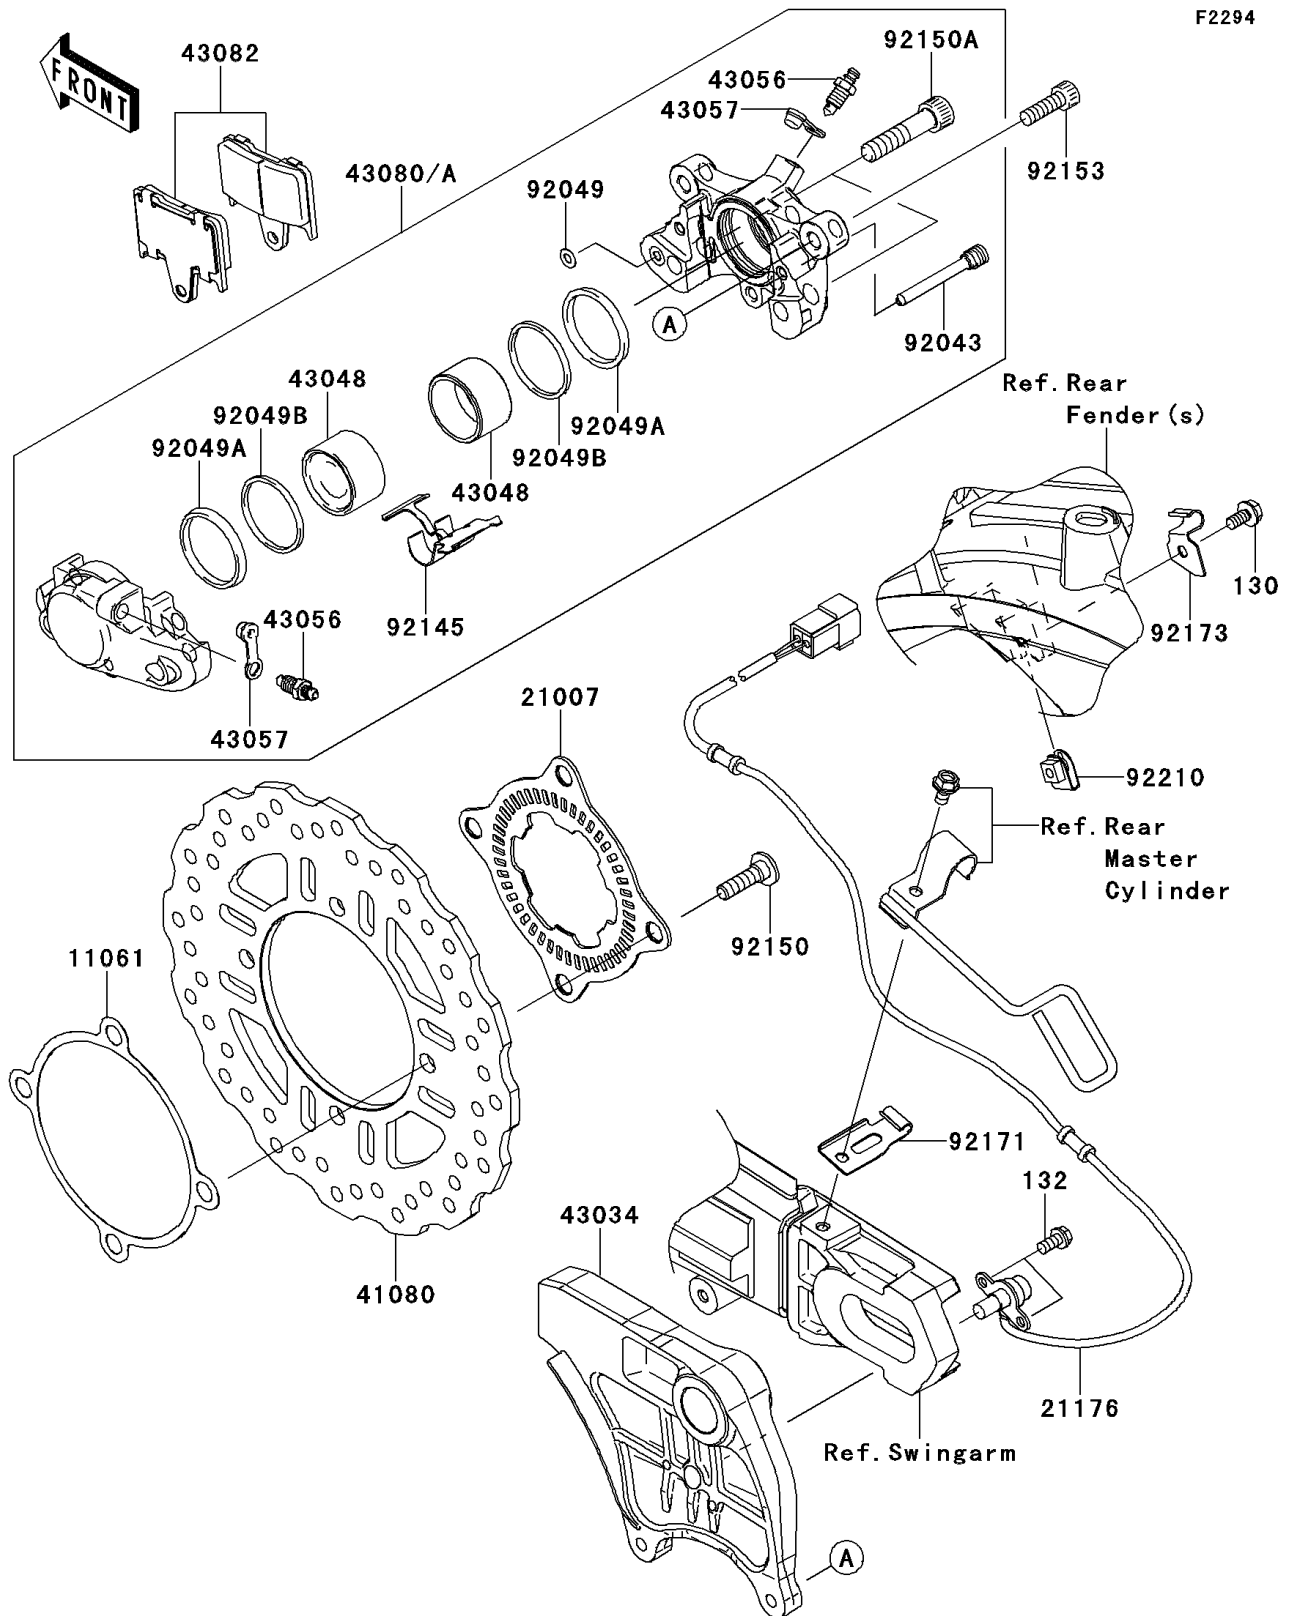

2012 NINJA® ZX™-14R PARTS DIAGRAM

Rear Brake

2012 NINJA® ZX™-14R PARTS LIST

Rear Brake

ITEM NAME	PART NUMBER	QUANTITY
BOLT-FLANGED,6X14 (Ref # 130)	130BB0614	1
BOLT-FLANGED-SMALL,6X12 (Ref # 132)	132BA0612	1
GASKET,DISC PLATE (Ref # 11061)	11061-0204	1
ROTOR,SENSOR,RR (Ref # 21007)	21007-0141	1
SENSOR,SPEED,RR (Ref # 21176)	21176-0060	1
DISC,RR (Ref # 41080)	41080-0089	1
HOLDER-BRAKE,REAR CALIPER (Ref # 43034)	43034-0017	1
PISTON-CALIPER (Ref # 43048)	43048-0017	1
BREATHER (Ref # 43056)	43056-1055	1
CAP-BREATHER (Ref # 43057)	43057-1001	1
CALIPER-SUB-ASSY,RR,BLACK (Ref # 43080)	43080-0088-DJ	1
PAD-ASSY-BRAKE (Ref # 43082)	43082-0055	1
PIN,PAD (Ref # 92043)	92043-0106	1
SEAL-OIL (Ref # 92049)	92049-1448	1
SEAL-OIL (Ref # 92049A)	92049-1449	1
SEAL-OIL (Ref # 92049B)	92049-1450	1
SPRING,PAD (Ref # 92145)	92145-0379	1
BOLT,SOCKET,8X30 (Ref # 92150)	92150-1771	1
BOLT (Ref # 92150A)	92150-1972	1
BOLT,SOCKET,8X25 (Ref # 92153)	92153-1625	1
CLAMP (Ref # 92171)	92171-0619	1
CLAMP (Ref # 92173)	92173-0845	1
NUT,6MM (Ref # 92210)	92210-0277	1