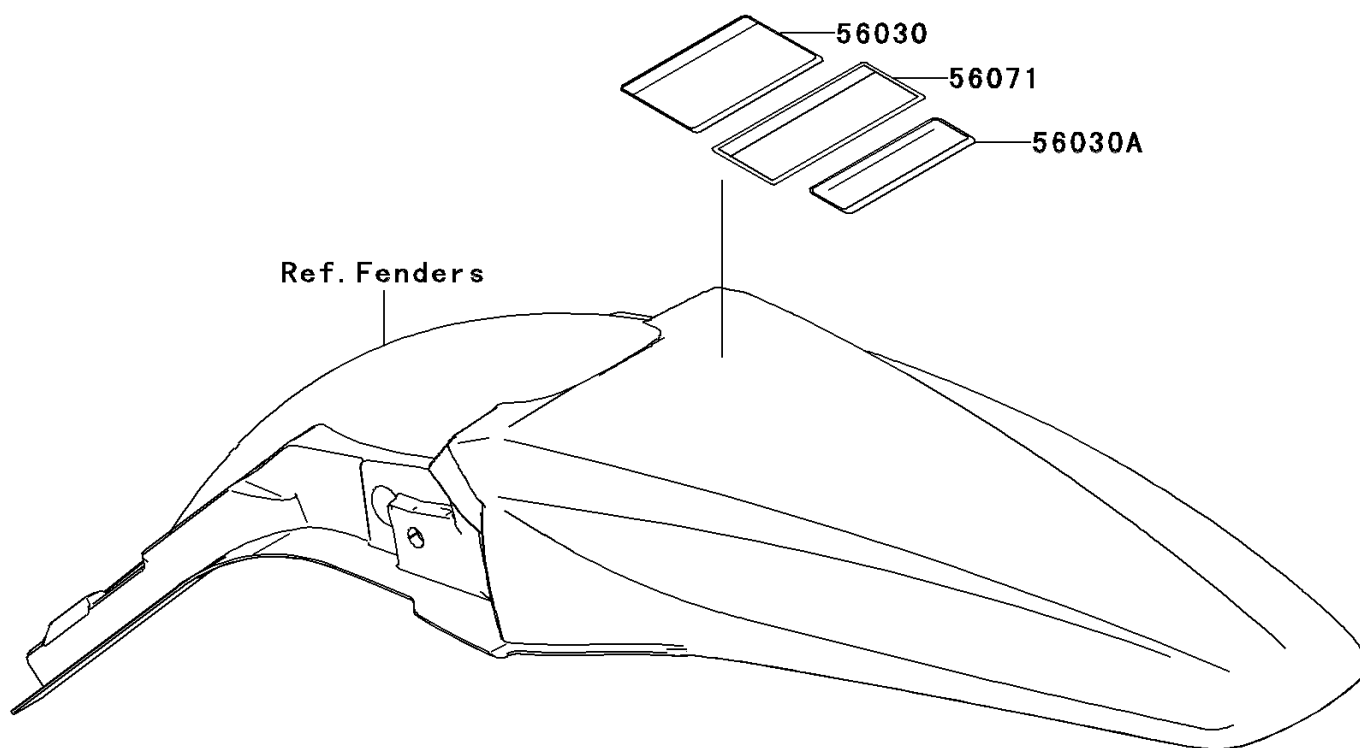

2012 KX™250F PARTS DIAGRAM

Labels

F2860

2012 KX™250F PARTS LIST

Labels

ITEM NAME	PART NUMBER	QUANTITY
LABEL,DISCLAIMER (Ref # 56030)	56030-1229	1
LABEL,NOISE EMISSION (Ref # 56030A)	56030-1231	1
LABEL,DISCLAIMER (Ref # 56030B)	56030-1233	1
LABEL-WARNING,IMPORTANT NOTICE (Ref # 56071)	56071-0028	1
LABEL-WARNING,IMPORTANT NOTICE (Ref # 56071A)	56071-0029	1