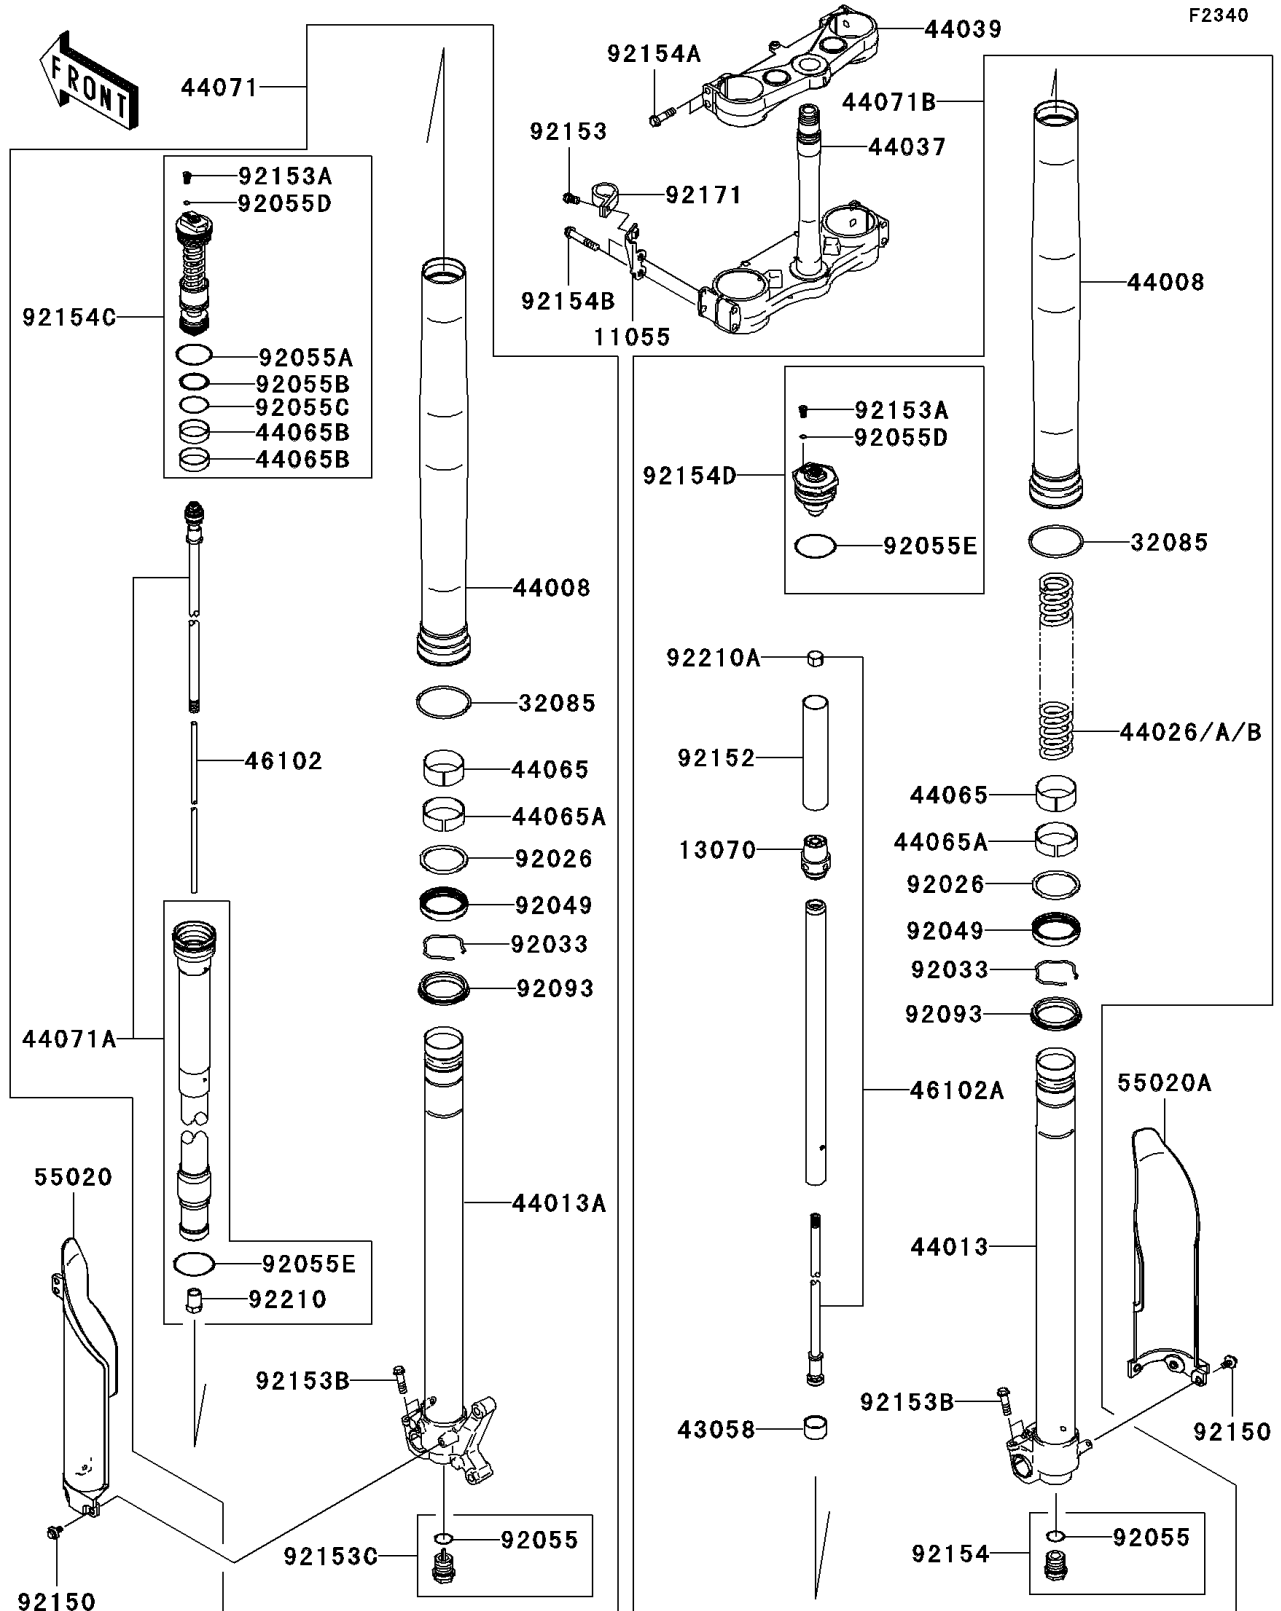

2012 KX™250F PARTS DIAGRAM

Front Fork

2012 KX™250F PARTS LIST

Front Fork

ITEM NAME	PART NUMBER	QUANTITY
BRACKET,BRAKE HOSE (Ref # 11055)	11055-1405	1
GUIDE (Ref # 13070)	13070-0125	1
STOPPER (Ref # 32085)	32085-0711	1
RING (Ref # 43058)	43058-0037	1
PIPE-FORK OUTER (Ref # 44008)	44008-0016	1
PIPE-FORK INNER,RH (Ref # 44013)	44013-0164	1
PIPE-FORK INNER,LH (Ref # 44013A)	44013-0189	1
SPRING-FRONT FORK,K=9.1N/MM (Ref # 44026)	44026-0152	1
SPRING-FRONT FORK,K=9.5N/MM (Ref # 44026A)	44026-0157	1
SPRING-FRONT FORK,K=9.9N/MM (Ref # 44026B)	44026-0166	1
HOLDER-FORK UNDER,F.BLACK (Ref # 44037)	44037-0113-21	1
HOLDER-FORK UPPER,F.BLACK (Ref # 44039)	44039-0103-21	1
BUSHING-FRONT FORK,SLIDE (Ref # 44065)	44065-0027	1
BUSHING-FRONT FORK,GUIDE (Ref # 44065A)	44065-0028	1
BUSHING-FRONT FORK,SLIDE (Ref # 44065B)	44065-0029	1
DAMPER-ASSY,FORK,LH (Ref # 44071)	44071-0777	1
DAMPER-ASSY,COMP,LH (Ref # 44071A)	44071-0778	1
DAMPER-ASSY,FORK,RH (Ref # 44071B)	44071-0779	1
ROD,PUSH (Ref # 46102)	46102-0107	1
ROD,JOINT (Ref # 46102A)	46102-0570	1
GUARD,FORK,LH,EBONY (Ref # 55020)	55020-0441-6C	1
GUARD,FORK,RH,EBONY (Ref # 55020A)	55020-0442-6C	1
SPACER,SEAL (Ref # 92026)	92026-0144	1
RING-SNAP (Ref # 92033)	92033-0039	1
SEAL-OIL (Ref # 92049)	92049-0074	1
RING-O,CENTER BOLT (Ref # 92055)	92055-0090	1
RING-O (Ref # 92055A)	92055-0091	1
RING-O (Ref # 92055B)	92055-0092	1
RING-O (Ref # 92055C)	92055-0093	1