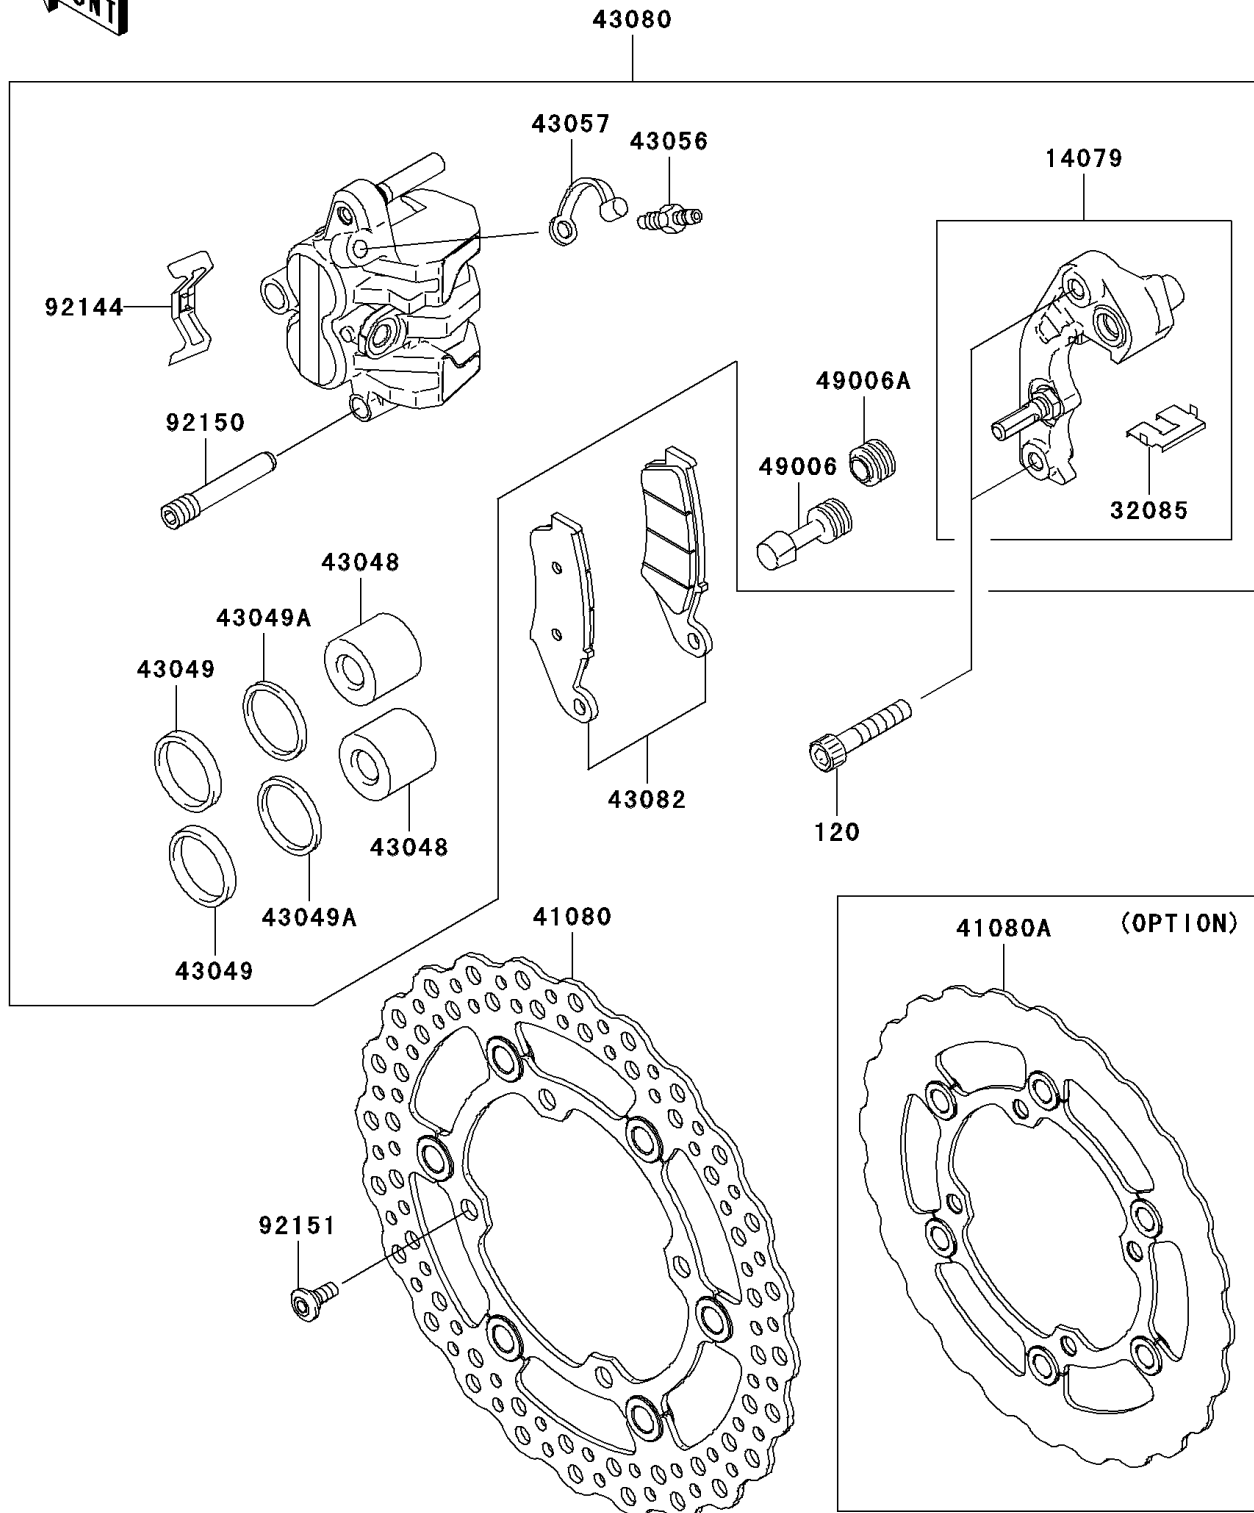

2012 KX™250F PARTS DIAGRAM

Front Brake

F2292

2012 KX™250F PARTS LIST

Front Brake

ITEM NAME	PART NUMBER	QUANTITY
BOLT-SOCKET,8X40 (Ref # 120)	120CA0840	1
HOLDER-ASSY,FRONT CALIPER (Ref # 14079)	14079-0043	1
STOPPER,PAD (Ref # 32085)	32085-1361	1
DISC,FR (Ref # 41080)	41080-0192	1
DISC,FR (Ref # 41080A)	41080-0193	1
PISTON-CALIPER (Ref # 43048)	43048-1093	1
PACKING,PISTON SEAL (Ref # 43049)	43049-1060	1
PACKING,PISTON SEAL (Ref # 43049A)	43049-1061	1
BREATHER (Ref # 43056)	43056-1055	1
CAP-BREATHER (Ref # 43057)	43057-1001	1
CALIPER-SUB-ASSY,FR (Ref # 43080)	43080-0081	1
PAD-ASSY-BRAKE (Ref # 43082)	43082-0049	1
BOOT,CALIPER (Ref # 49006)	49006-1088	1
BOOT,CALIPER (Ref # 49006A)	49006-1242	1
SPRING,PAD (Ref # 92144)	92144-1721	1
BOLT,HANGER (Ref # 92150)	92150-1691	1
BOLT,DISC PLATE,6MM (Ref # 92151)	92151-1799	1