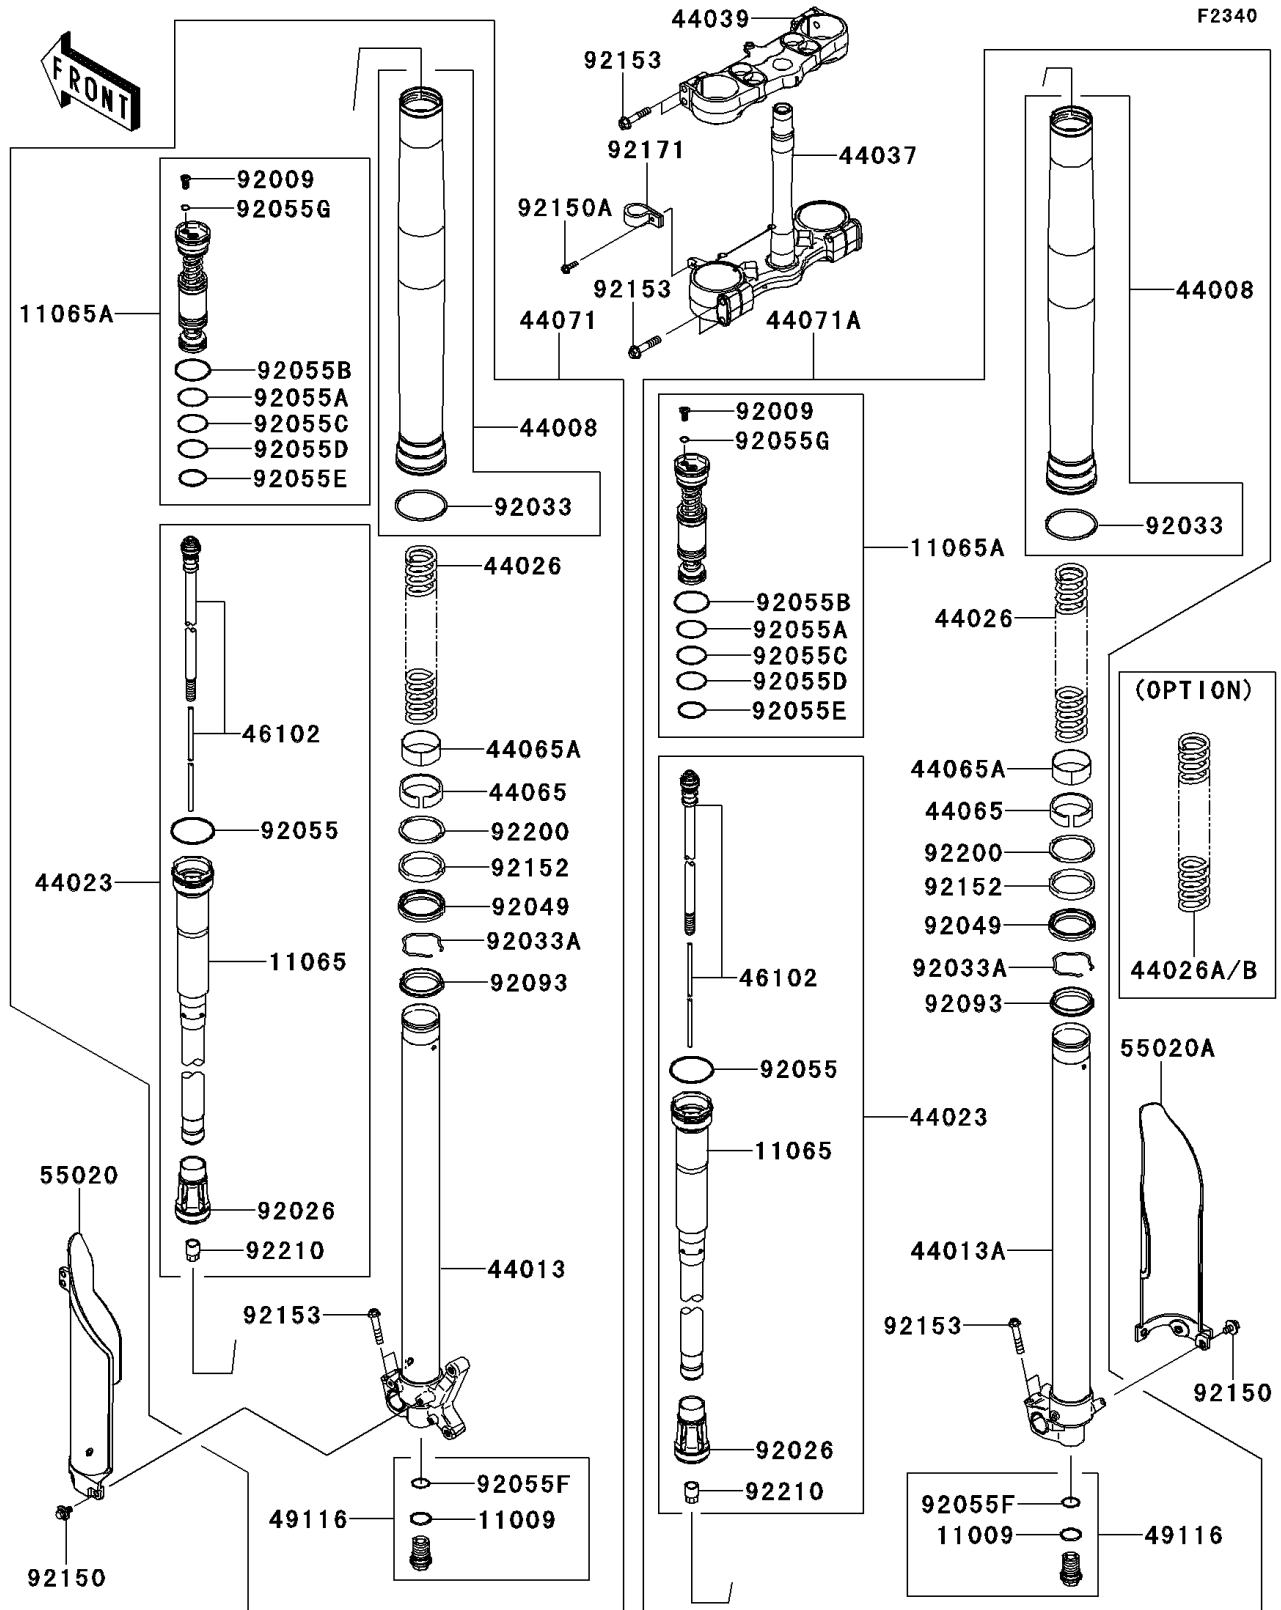

2012 KX™450F PARTS DIAGRAM

Front Fork

2012 KX™450F PARTS LIST

Front Fork

ITEM NAME	PART NUMBER	QUANTITY
GASKET,FORK CYLINDER BOLT (Ref # 11009)	11009-1592	1
CAP,CYLINDER COMP (Ref # 11065)	11065-0364	1
CAP,BASE VALVE,BLUE (Ref # 11065A)	11065-0741-KW	1
PIPE-FORK OUTER (Ref # 44008)	44008-0051	1
PIPE-FORK INNER,LH (Ref # 44013)	44013-0152	1
PIPE-FORK INNER,RH (Ref # 44013A)	44013-0153	1
CYLINDER-SET-FORK (Ref # 44023)	44023-0099	1
SPRING-FRONT FORK,K=4.7N/MM (Ref # 44026)	44026-0146	1
SPRING-FRONT FORK,K=4.6N/MM (Ref # 44026A)	44026-0148	1
SPRING-FRONT FORK,K=4.8N/MM (Ref # 44026B)	44026-0149	1
HOLDER-FORK UNDER,F.BLACK (Ref # 44037)	44037-0121-21	1
HOLDER-FORK UPPER,F.BLACK (Ref # 44039)	44039-0109-21	1
BUSHING-FRONT FORK (Ref # 44065)	44065-0021	1
BUSHING-FRONT FORK (Ref # 44065A)	44065-0022	1
DAMPER-ASSY,FORK,LH (Ref # 44071)	44071-0781	1
DAMPER-ASSY,FORK,RH (Ref # 44071A)	44071-0782	1
ROD,PISTON (Ref # 46102)	46102-0572	1
VALVE-ASSY (Ref # 49116)	49116-0020	1
GUARD,FORK,LH,EBONY (Ref # 55020)	55020-0441-6C	1
GUARD,FORK,RH,EBONY (Ref # 55020A)	55020-0442-6C	1
SCREW (Ref # 92009)	92009-1884	1
SPACER (Ref # 92026)	92026-0161	1
RING-SNAP (Ref # 92033)	92033-0075	1
RING-SNAP (Ref # 92033A)	92033-1329	1
SEAL-OIL (Ref # 92049)	92049-0117	1
RING-O (Ref # 92055)	92055-0104	1
RING-O (Ref # 92055A)	92055-0105	1
RING-O (Ref # 92055B)	92055-0106	1
RING-O (Ref # 92055C)	92055-0116	1

2012 KX™450F PARTS LIST

Front Fork

ITEM NAME	PART NUMBER	QUANTITY
RING-0 (Ref # 92055D)	92055-0117	1
RING-0 (Ref # 92055E)	92055-0730	1
RING-0 (Ref # 92055F)	92055-1156	1
RING-0,2.8X6.6X1.9 (Ref # 92055G)	92055-1441	1
SEAL,FORK OUTER TUBE (Ref # 92093)	92093-1566	1
BOLT,6X14 (Ref # 92150)	92150-1340	1
BOLT,5X16 (Ref # 92150A)	92150-1802	1
COLLAR (Ref # 92152)	92152-0824	1
BOLT,8X40 (Ref # 92153)	92153-0020	1
CLAMP (Ref # 92171)	92171-0820	1
WASHER (Ref # 92200)	92200-0532	1
NUT (Ref # 92210)	92210-0337	1