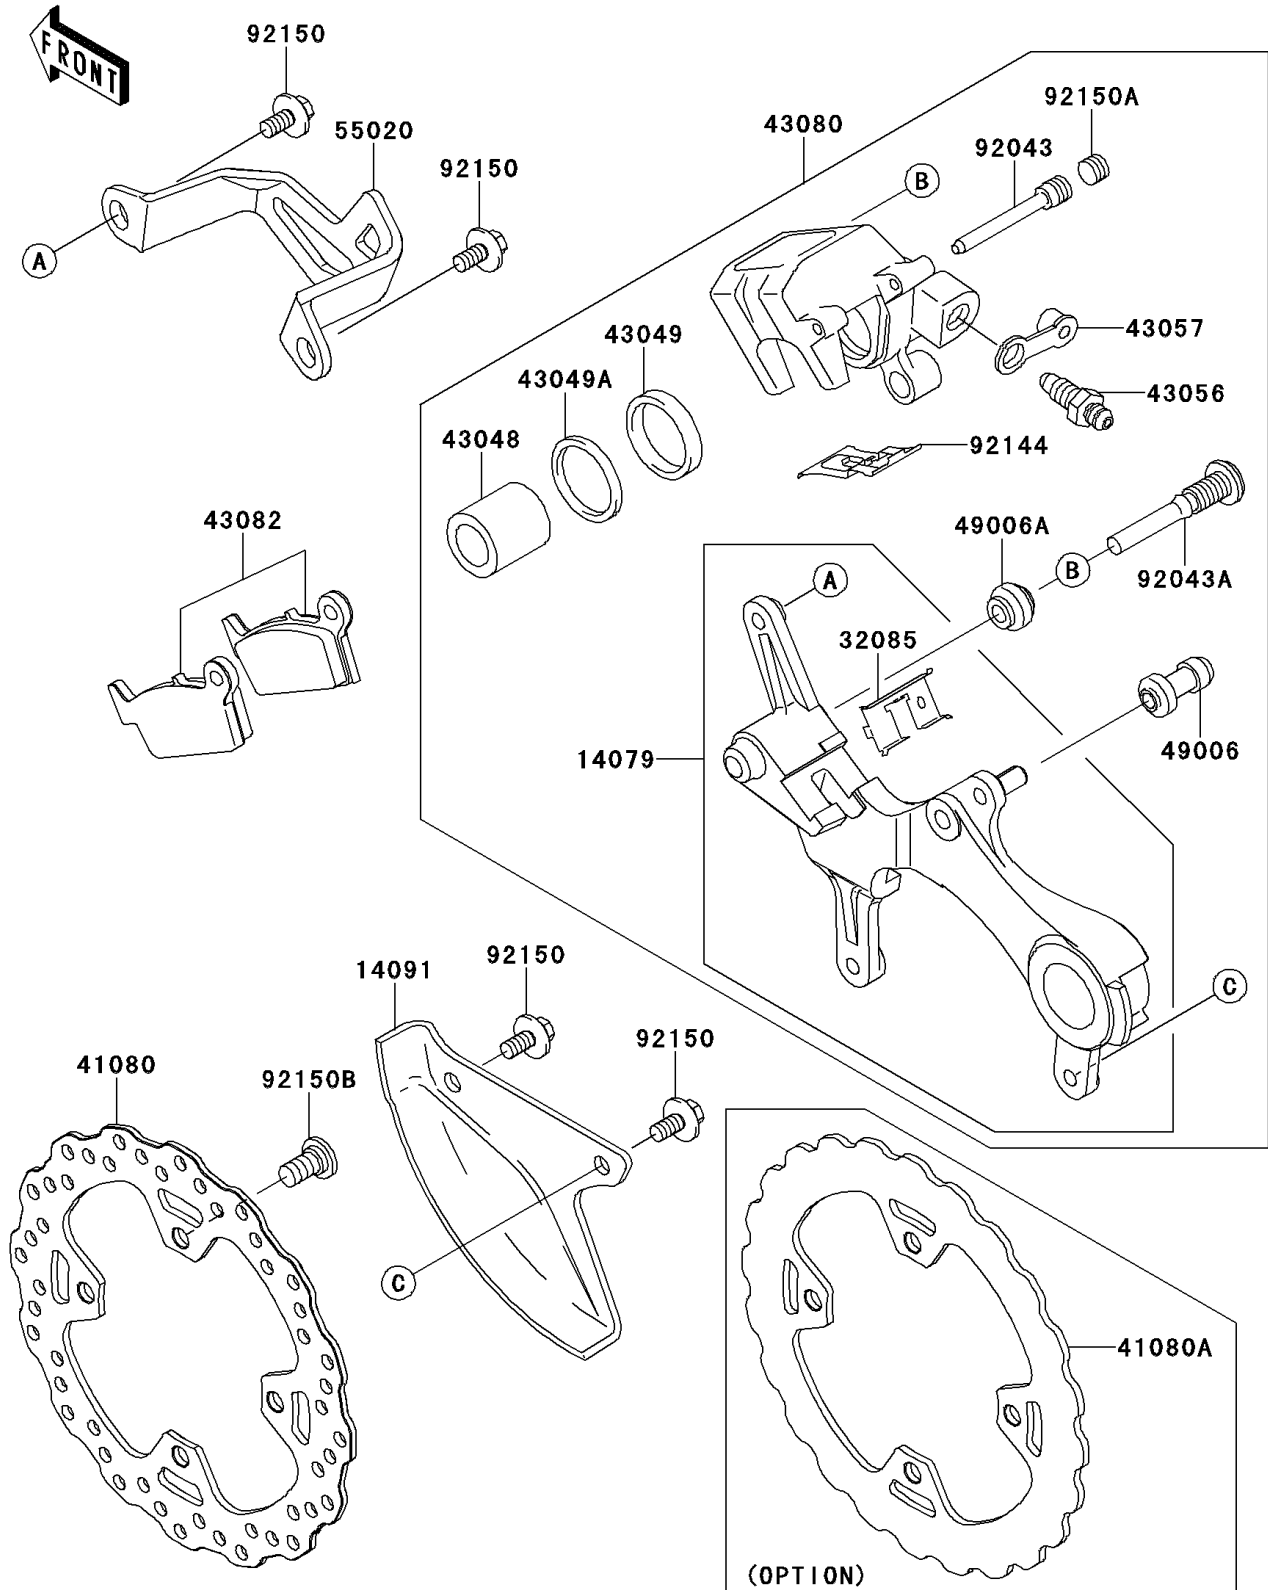

## 2012 KX™450F PARTS DIAGRAM

Rear Brake

F2294

## 2012 KX™450F PARTS LIST

Rear Brake

ITEM NAME	PART NUMBER	QUANTITY
HOLDER-ASSY,REAR CALIPER (Ref # 14079)	14079-0022	1
COVER,REAR DISC,EBONY (Ref # 14091)	14091-1523-6C	1
STOPPER,PAD (Ref # 32085)	32085-1386	1
DISC,RR (Ref # 41080)	41080-0076	1
DISC,RR (Ref # 41080A)	41080-0094	1
PISTON-CALIPER (Ref # 43048)	43048-1066	1
PACKING (Ref # 43049)	43049-1063	1
PACKING (Ref # 43049A)	43049-1064	1
BREATHER (Ref # 43056)	43056-1055	1
CAP-BREATHER (Ref # 43057)	43057-1001	1
CALIPER-SUB-ASSY,RR (Ref # 43080)	43080-0037	1
PAD-ASSY-BRAKE (Ref # 43082)	43082-0107	1
BOOT,CALIPER (Ref # 49006)	49006-1088	1
BOOT,CALIPER (Ref # 49006A)	49006-1242	1
GUARD,REAR CALIPER,EBONY (Ref # 55020)	55020-0458-6C	1
PIN,HANGER (Ref # 92043)	92043-1507	1
PIN (Ref # 92043A)	92043-1508	1
SPRING,PAD (Ref # 92144)	92144-1819	1
BOLT,6X14 (Ref # 92150)	92150-1340	1
BOLT,PLUG (Ref # 92150A)	92150-1692	1
BOLT,DISC PLATE,8X15 (Ref # 92150B)	92150-1811	1