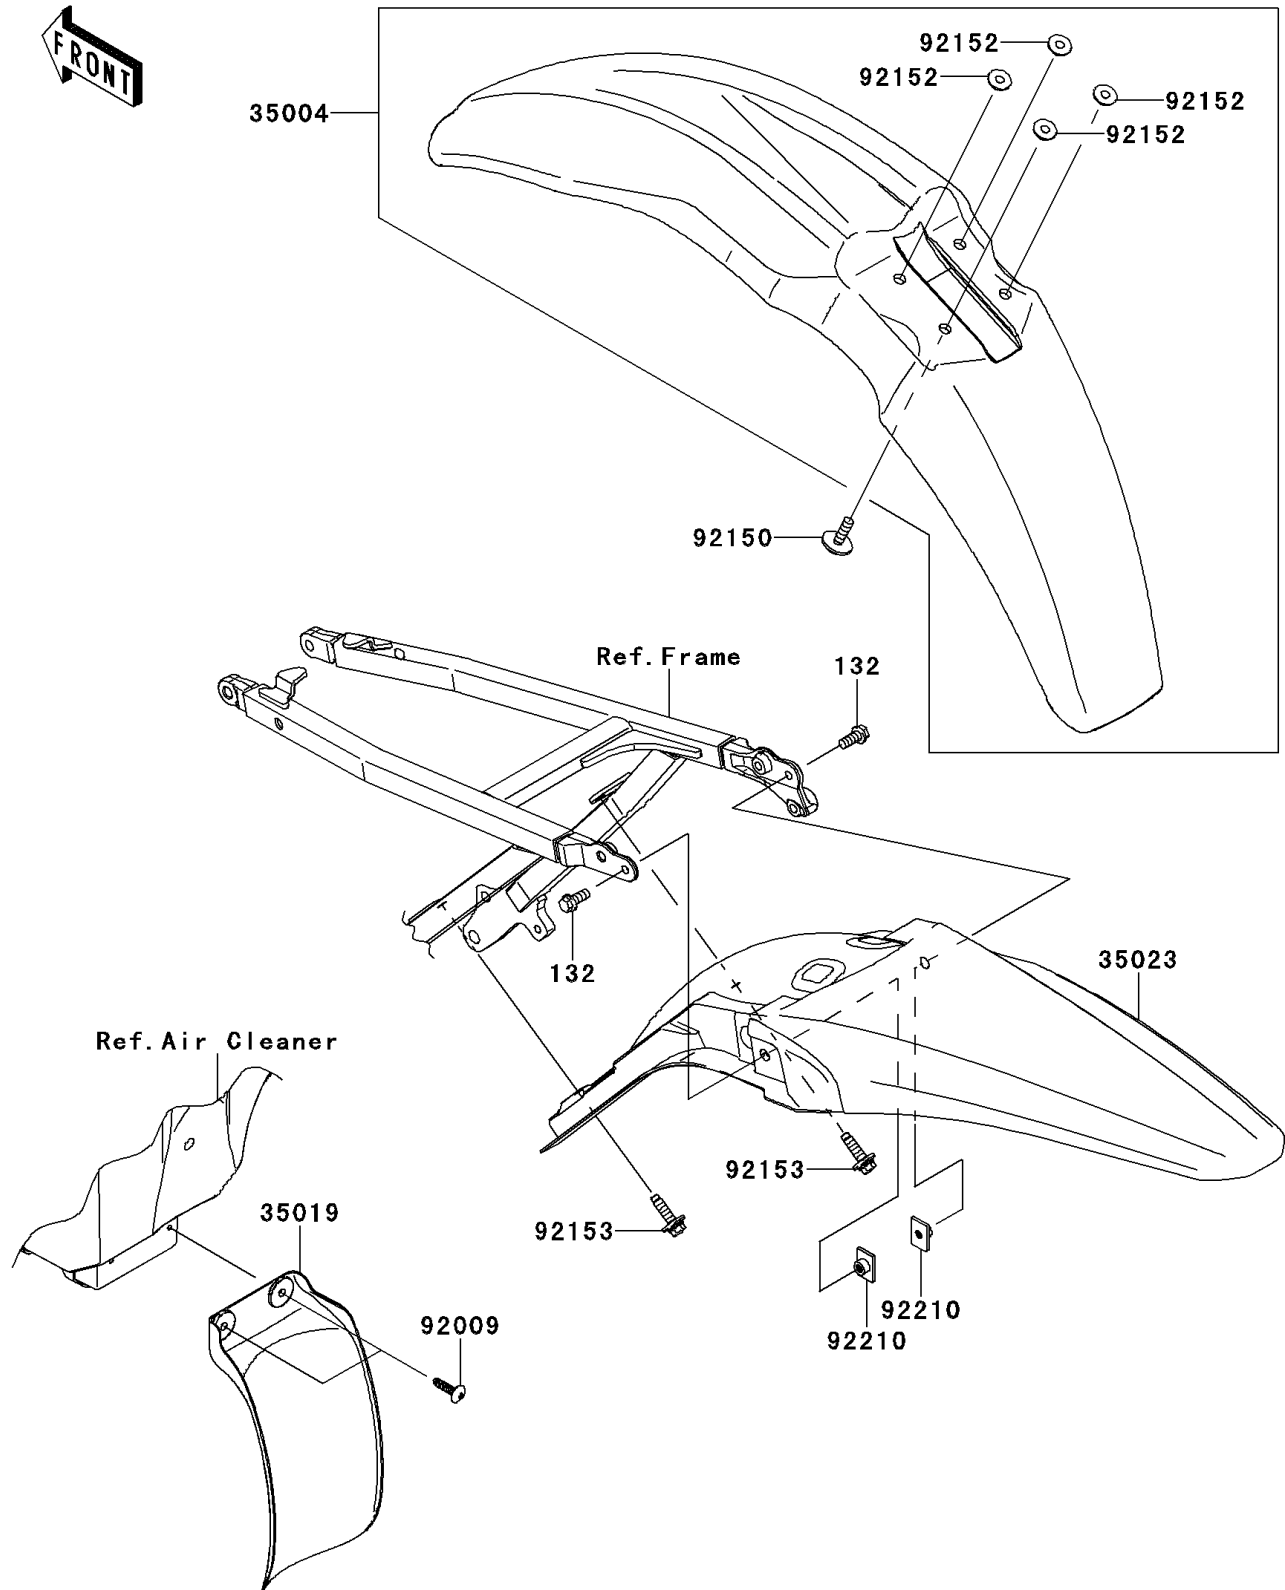

## 2012 KX™450F PARTS DIAGRAM

Fenders

F2170

## 2012 KX™450F PARTS LIST

### Fenders

ITEM NAME	PART NUMBER	QUANTITY
BOLT-FLANGED-SMALL,6X14 (Ref # 132)	132BA0614	1
FENDER-FRONT,L.GREEN (Ref # 35004)	35004-0139-290	1
FLAP,AIR FILTER (Ref # 35019)	35019-0050	1
FENDER-REAR,L.GREEN (Ref # 35023)	35023-0201-290	1
SCREW,TAPPING,5X20 (Ref # 92009)	92009-1993	1
BOLT,6X20 (Ref # 92150)	92150-1801	1
COLLAR (Ref # 92152)	92152-1422	1
BOLT,FLANGED,6X23 (Ref # 92153)	92153-1852	1
NUT,PLATE,6MM (Ref # 92210)	92210-1352	1