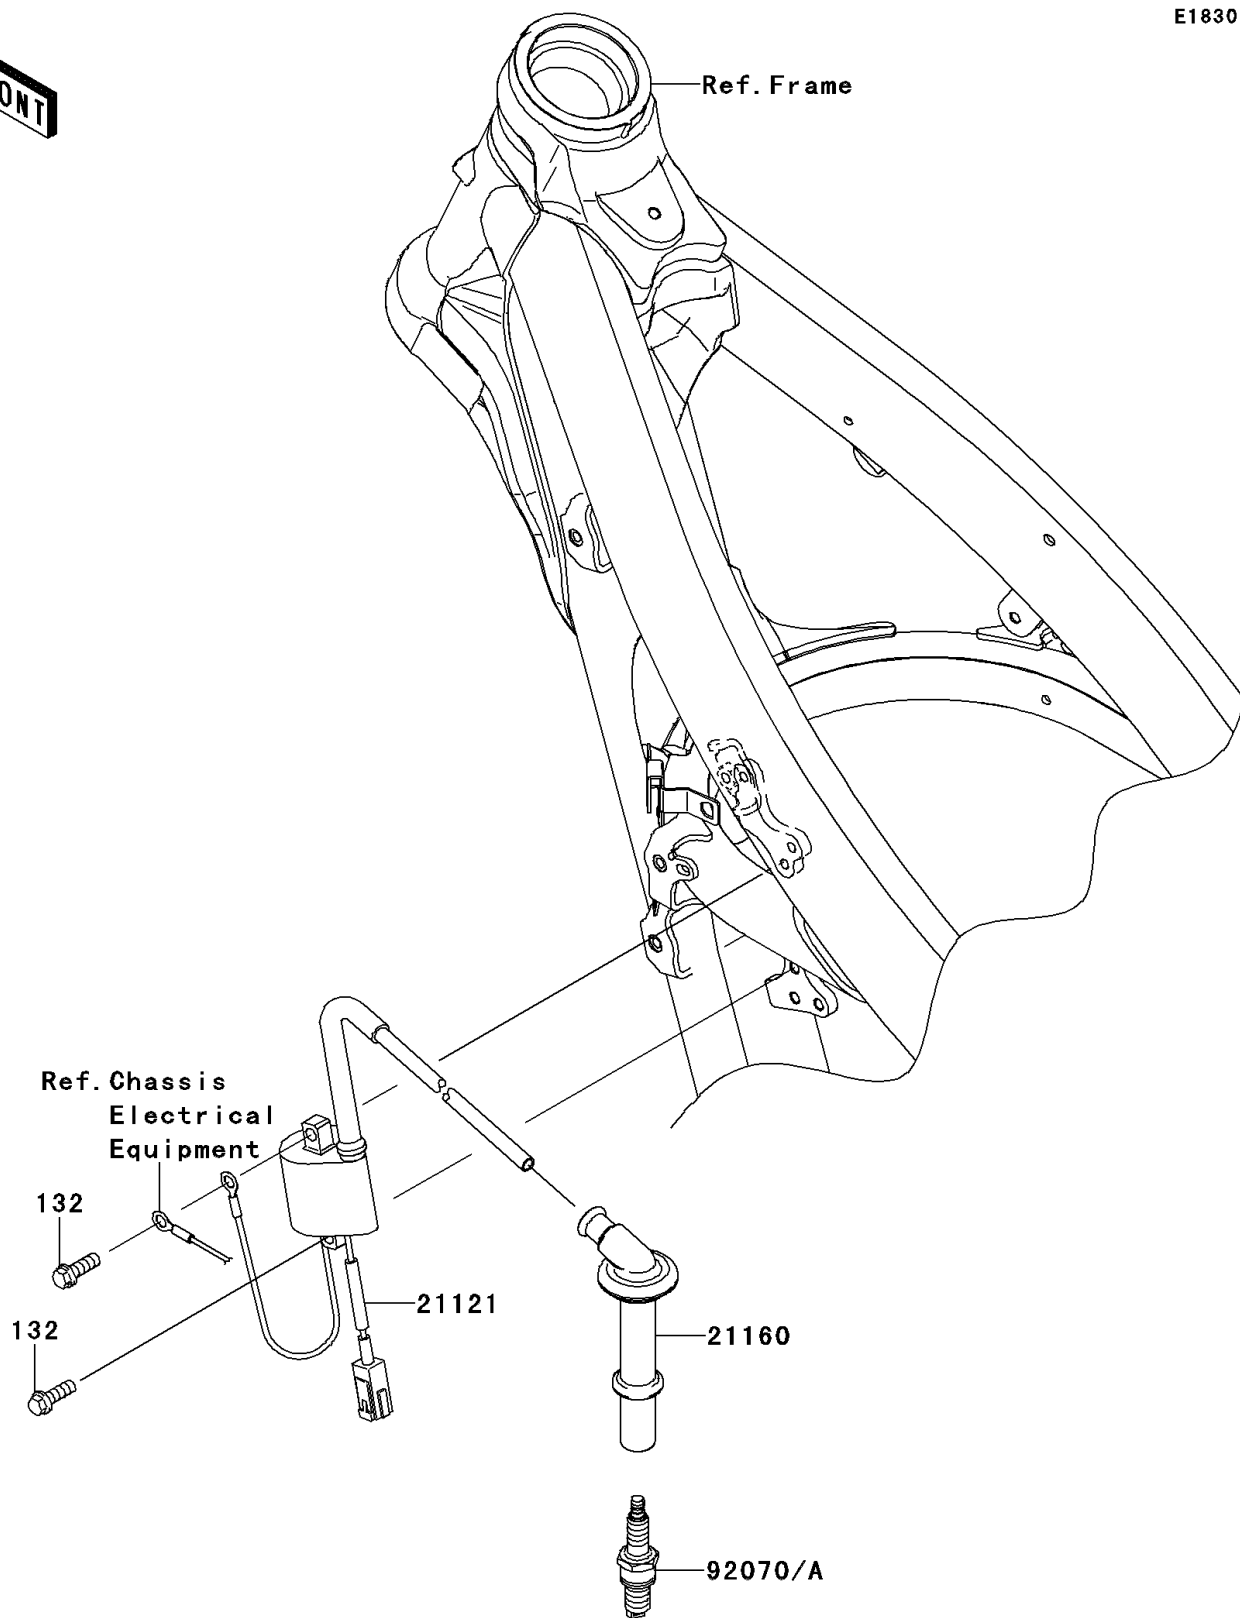

## 2012 KX™450F PARTS DIAGRAM

Ignition System

E1830

## 2012 KX™450F PARTS LIST

Ignition System

ITEM NAME	PART NUMBER	QUANTITY
BOLT-FLANGED-SMALL,6X18 (Ref # 132)	132BA0618	1
COIL-IGNITION (Ref # 21121)	21121-0047	1
CAP-ASSY-PLUG (Ref # 21160)	21160-0014	1
PLUG-SPARK,CPR8EB-9(NGK) (Ref # 92070)	92070-0020	1
PLUG-SPARK,CPR9EB-9(NGK) (Ref # 92070A)	92070-0021	1