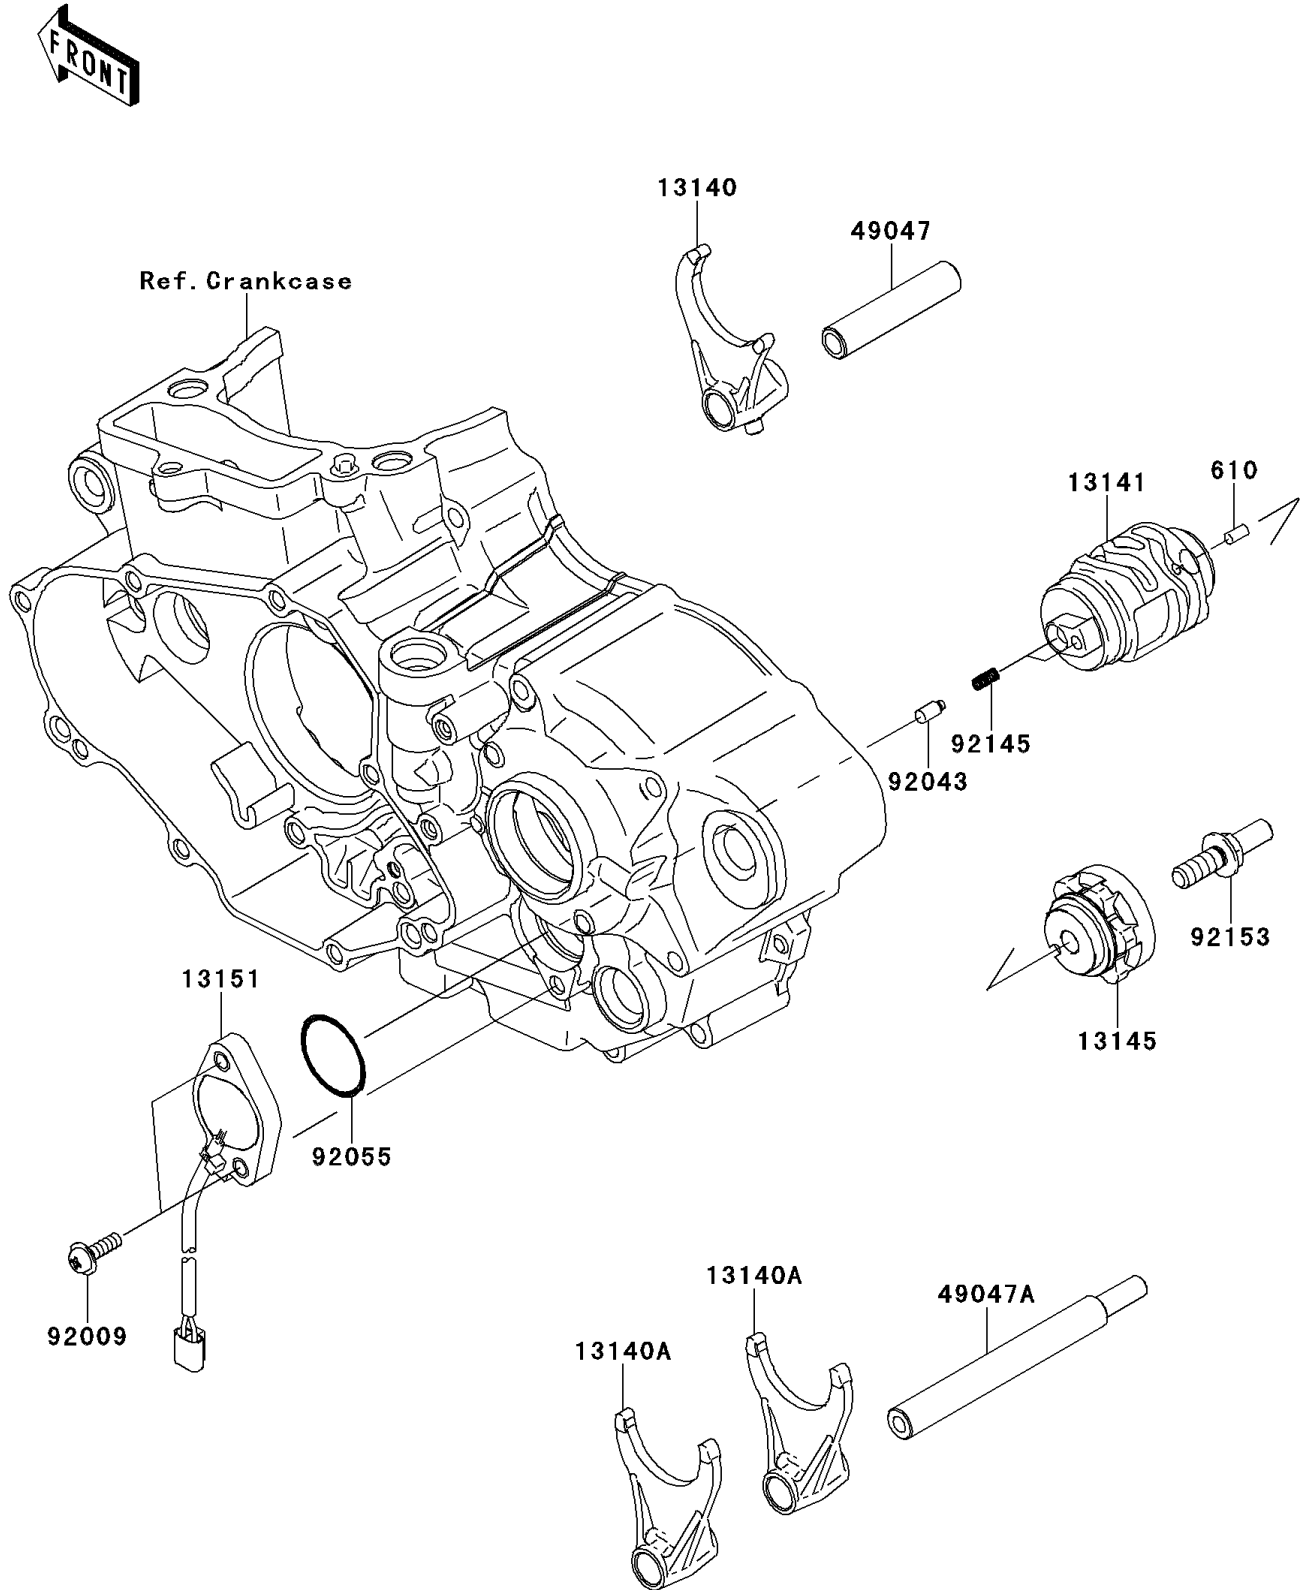

2012 KX™450F PARTS DIAGRAM

Gear Change Drum/Shift Fork(s)

E1362

2012 KX™450F PARTS LIST

Gear Change Drum/Shift Fork(s)

ITEM NAME	PART NUMBER	QUANTITY
ROLLER,4X8 (Ref # 610)	610A0408	1
FORK-SHIFT,IN (Ref # 13140)	13140-0043	1
FORK-SHIFT,OUT (Ref # 13140A)	13140-0044	1
DRUM-CHANGE (Ref # 13141)	13141-0064	1
CAM-CHANGE DRUM (Ref # 13145)	13145-0031	1
SWITCH-COMP,NEUTRAL (Ref # 13151)	13151-0047	1
ROD-SHIFT,IN (Ref # 49047)	49047-0017	1
ROD-SHIFT,OUT (Ref # 49047A)	49047-0028	1
SCREW,5X16 (Ref # 92009)	92009-1571	1
PIN (Ref # 92043)	92043-1654	1
RING-O,27.7X2.4 (Ref # 92055)	92055-091	1
SPRING (Ref # 92145)	92145-1414	1
BOLT,8X20 (Ref # 92153)	92153-0530	1