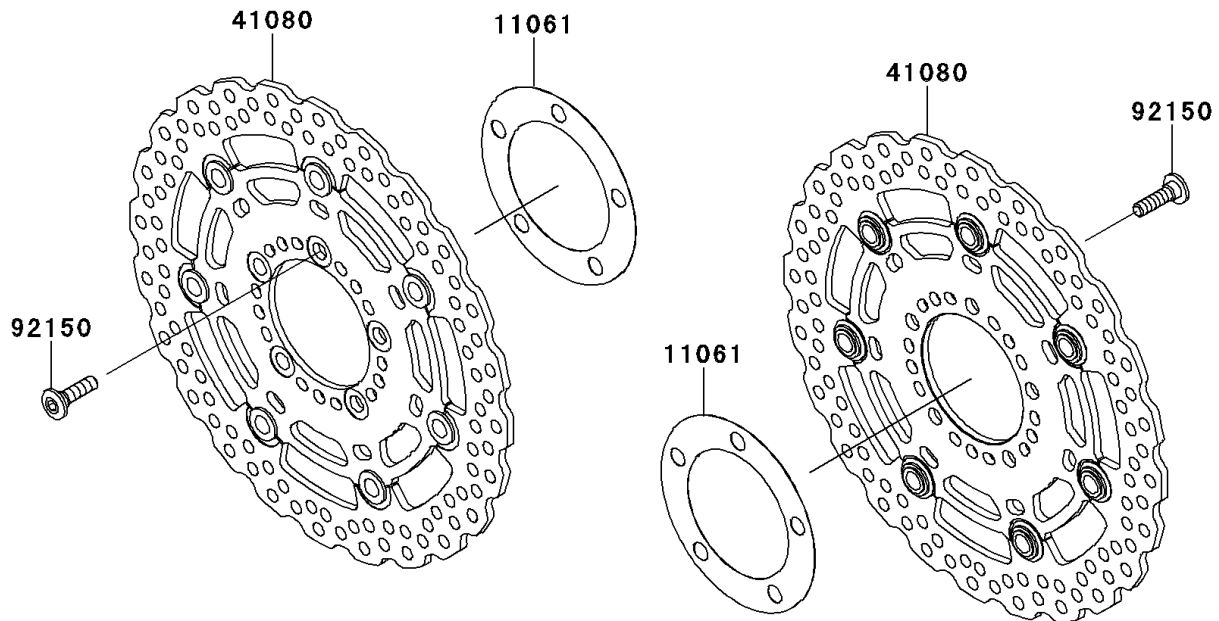

2011 VERSYS PARTS DIAGRAM

Front Brake

F2292

2011 VERSYS PARTS LIST

Front Brake

ITEM NAME	PART NUMBER	QUANTITY
GASKET,DISC PLATE (Ref # 11061)	11061-0029	1
DISC,FR,HOUSING BLK+DISC SIL (Ref # 41080)	41080-0161-11I	1
HOLDER-COMP-CALIPER,FR,LH (Ref # 43044)	43044-1115	1
HOLDER-COMP-CALIPER,FR,RH (Ref # 43044A)	43044-1116	1
PISTON-CALIPER (Ref # 43048)	43048-1052	1
PACKING,PISTON (Ref # 43049)	43049-1055	1
PACKING,PISTON SEAL (Ref # 43049A)	43049-1096	1
BREATHER-BRAKE (Ref # 43056)	43056-0007	1
CAP-BREATHER (Ref # 43057)	43057-003	1
CALIPER-SUB-ASSY,FR,LH,BLACK (Ref # 43080)	43080-0076-DJ	1
CALIPER-SUB-ASSY,FR,RH,BLACK (Ref # 43080A)	43080-0077-DJ	1
PAD-ASSY-BRAKE,LH (Ref # 43082)	43082-0050	1
PAD-ASSY-BRAKE,RH (Ref # 43082A)	43082-0051	1
CLAMP,PAD (Ref # 43084)	43084-003	1
BOOT,CALIPER (Ref # 49006)	49006-1054	1
BOOT,CALIPER (Ref # 49006A)	49006-1095	1
PIN,PAD (Ref # 92043)	92043-1489	1
SPRING,STOPPER (Ref # 92144)	92144-1831	1
SPRING,PAD,LH (Ref # 92144A)	92144-1832	1
SPRING,PAD,RH (Ref # 92144B)	92144-1844	1
BOLT,SOCKET,8X30 (Ref # 92150)	92150-1771	1
BOLT,FLANGED,10X35 (Ref # 92153)	92153-1680	1