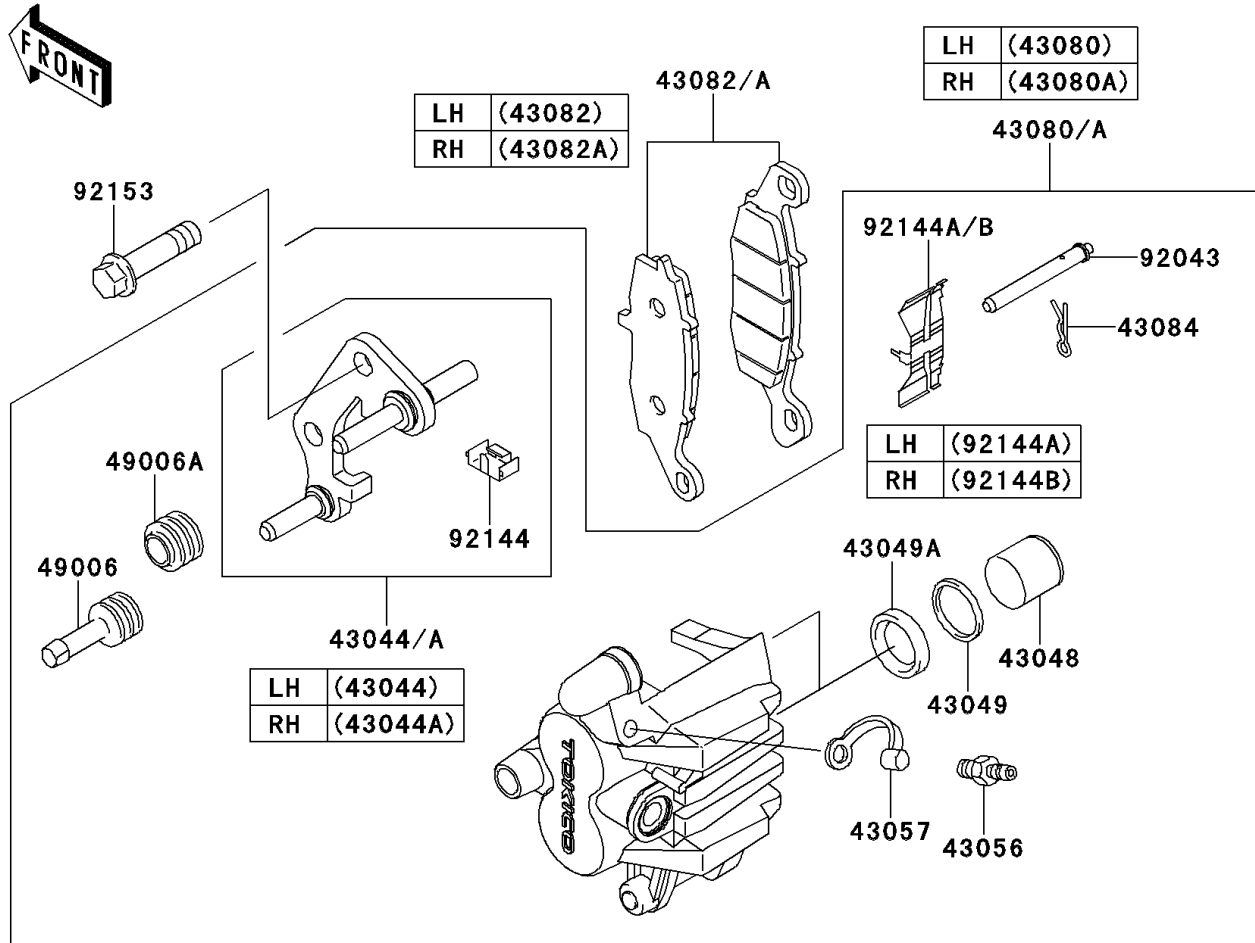

2011 VERSYS PARTS DIAGRAM

Front Brake

F2292

2011 VERSYS PARTS LIST

Front Brake

ITEM NAME	PART NUMBER	QUANTITY
GASKET,DISC PLATE (Ref # 11061)	11061-0029	1
DISC,FR,HOUSING BLK+DISC SIL (Ref # 41080)	41080-0161-11I	1
HOLDER-COMP-CALIPER,FR,LH (Ref # 43044)	43044-1115	1
HOLDER-COMP-CALIPER,FR,RH (Ref # 43044A)	43044-1116	1
PISTON-CALIPER (Ref # 43048)	43048-1052	1
PACKING,PISTON (Ref # 43049)	43049-1055	1
PACKING,PISTON SEAL (Ref # 43049A)	43049-1096	1
BREATHER-BRAKE (Ref # 43056)	43056-0007	1
CAP-BREATHER (Ref # 43057)	43057-003	1
CALIPER-SUB-ASSY,FR,LH,BLACK (Ref # 43080)	43080-0076-DJ	1
CALIPER-SUB-ASSY,FR,RH,BLACK (Ref # 43080A)	43080-0077-DJ	1
PAD-ASSY-BRAKE,LH (Ref # 43082)	43082-0050	1
PAD-ASSY-BRAKE,RH (Ref # 43082A)	43082-0051	1
CLAMP,PAD (Ref # 43084)	43084-003	1
BOOT,CALIPER (Ref # 49006)	49006-1054	1
BOOT,CALIPER (Ref # 49006A)	49006-1095	1
PIN,PAD (Ref # 92043)	92043-1489	1
SPRING,STOPPER (Ref # 92144)	92144-1831	1
SPRING,PAD,LH (Ref # 92144A)	92144-1832	1
SPRING,PAD,RH (Ref # 92144B)	92144-1844	1
BOLT,SOCKET,8X30 (Ref # 92150)	92150-1771	1
BOLT,FLANGED,10X35 (Ref # 92153)	92153-1680	1