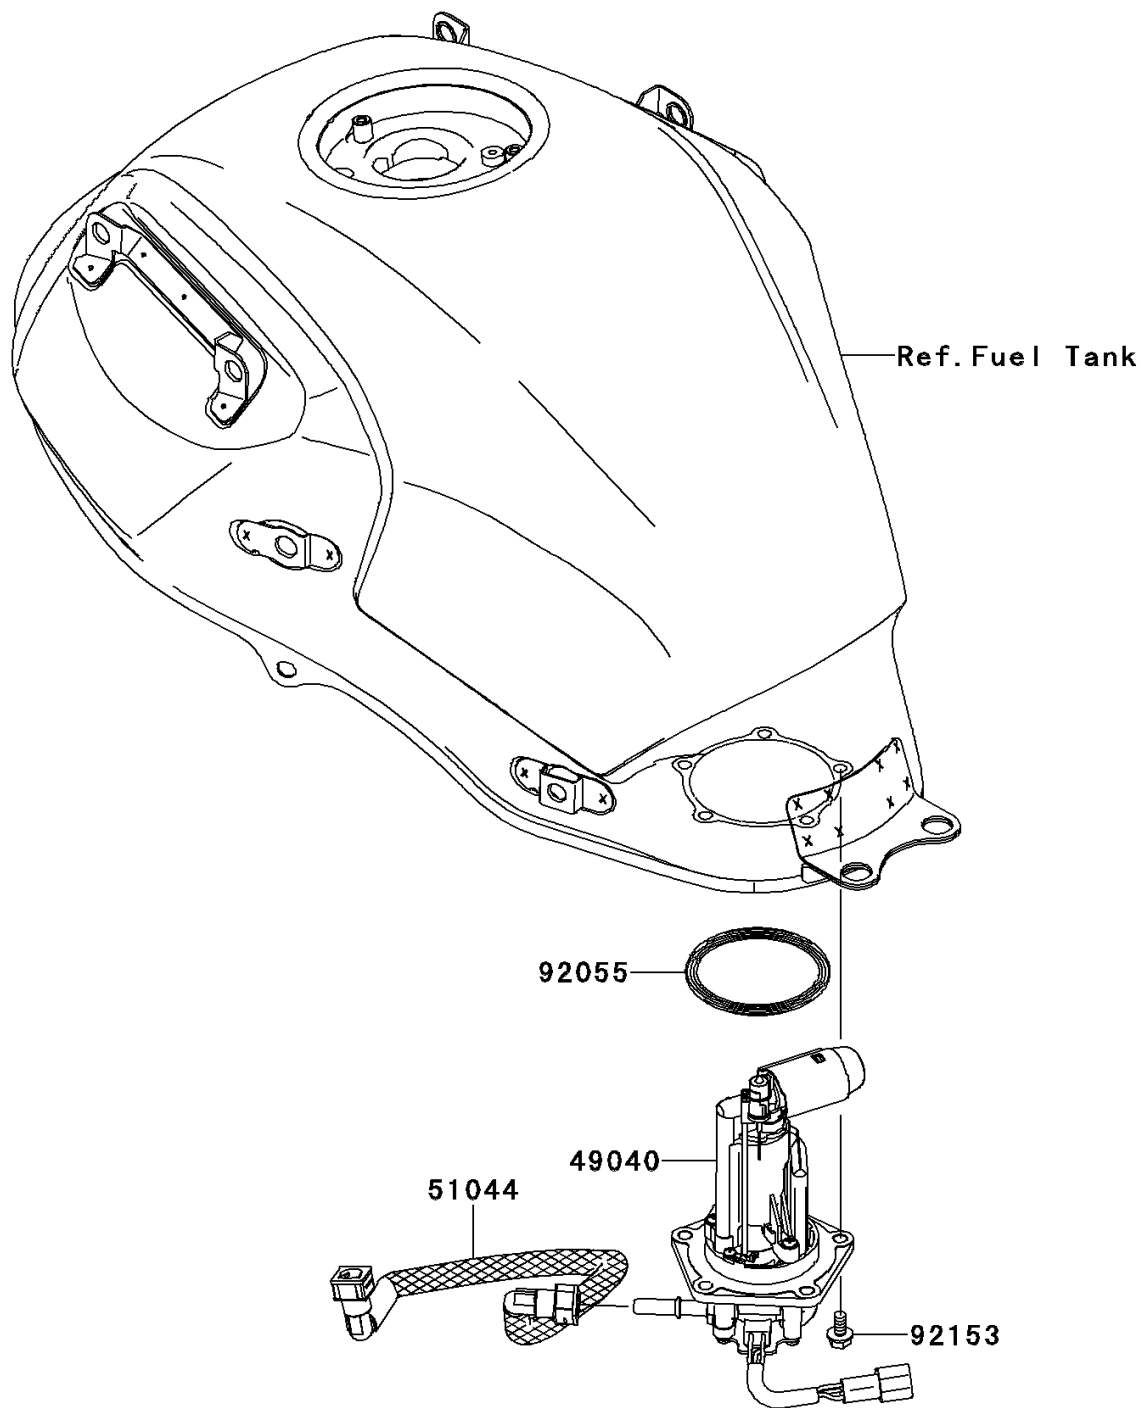

## 2011 VERSYS PARTS DIAGRAM

Fuel Pump

E1520

## 2011 VERSYS PARTS LIST

Fuel Pump

ITEM NAME	PART NUMBER	QUANTITY
PUMP-FUEL (Ref # 49040)	49040-0026	1
TUBE-ASSY (Ref # 51044)	51044-0034	1
RING-0,64.6X5.7 (Ref # 92055)	92055-0185	1
BOLT,FLANGED,6X12 (Ref # 92153)	92153-1295	1