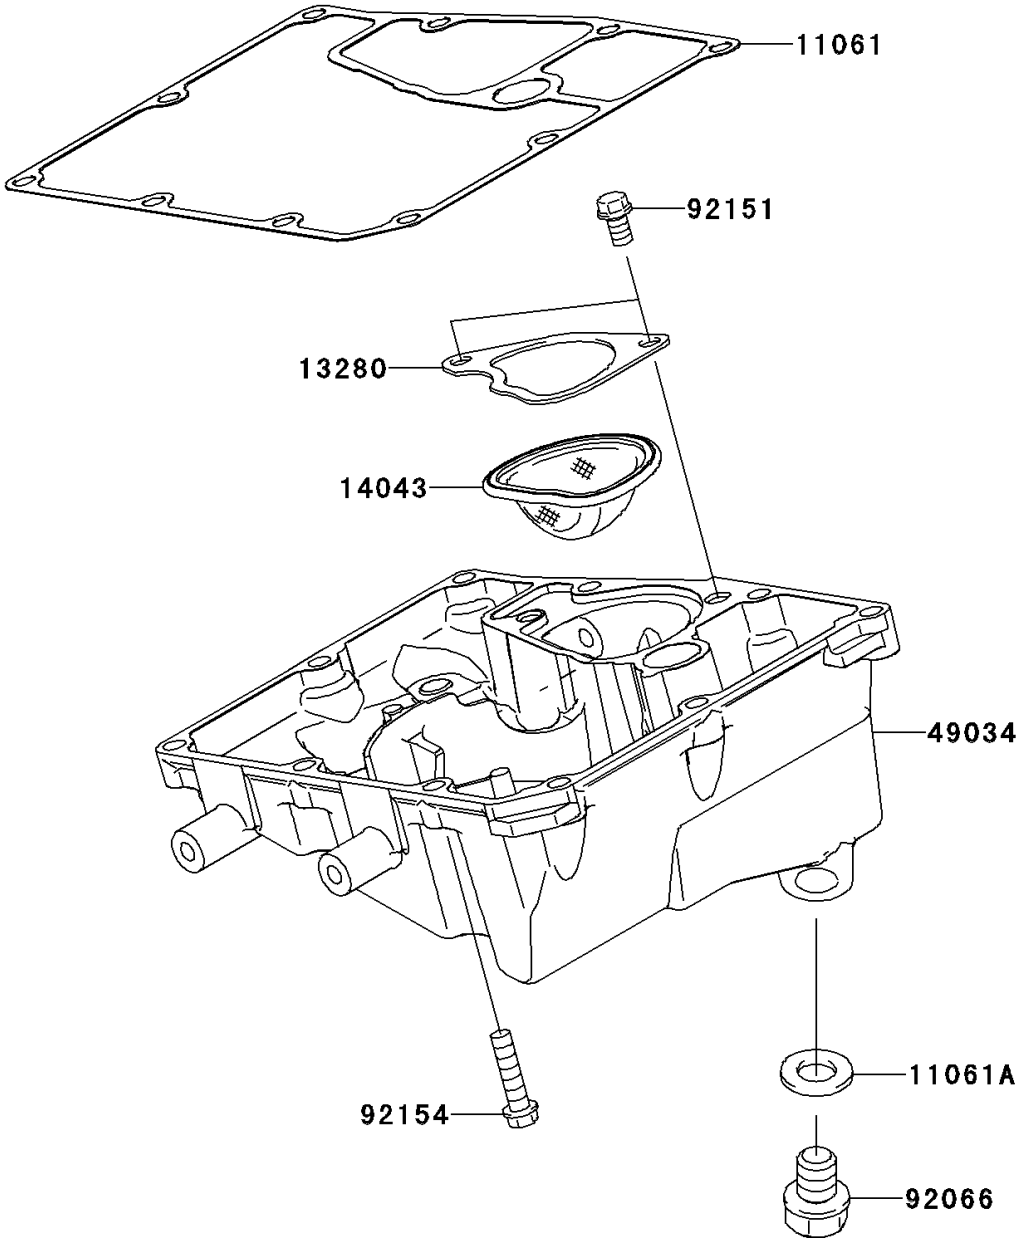

2011 VERSYS PARTS DIAGRAM

Oil Pan

E1434

2011 VERSYS PARTS LIST

Oil Pan

ITEM NAME	PART NUMBER	QUANTITY
GASKET,OIL PAN (Ref # 11061)	11061-0167	1
GASKET,12X22X2 (Ref # 11061A)	11061-0417	1
HOLDER,OIL FILTER (Ref # 13280)	13280-0134	1
FILTER,OIL(SCAVENGE) (Ref # 14043)	14043-0008	1
PAN-OIL (Ref # 49034)	49034-0030	1
PLUG,OIL DRAIN,12X15 (Ref # 92066)	92066-0767	1
BOLT,FLANGED-SMALL,6X10 (Ref # 92151)	92151-1389	1
BOLT,FLANGED,6X25 (Ref # 92154)	92154-0819	1